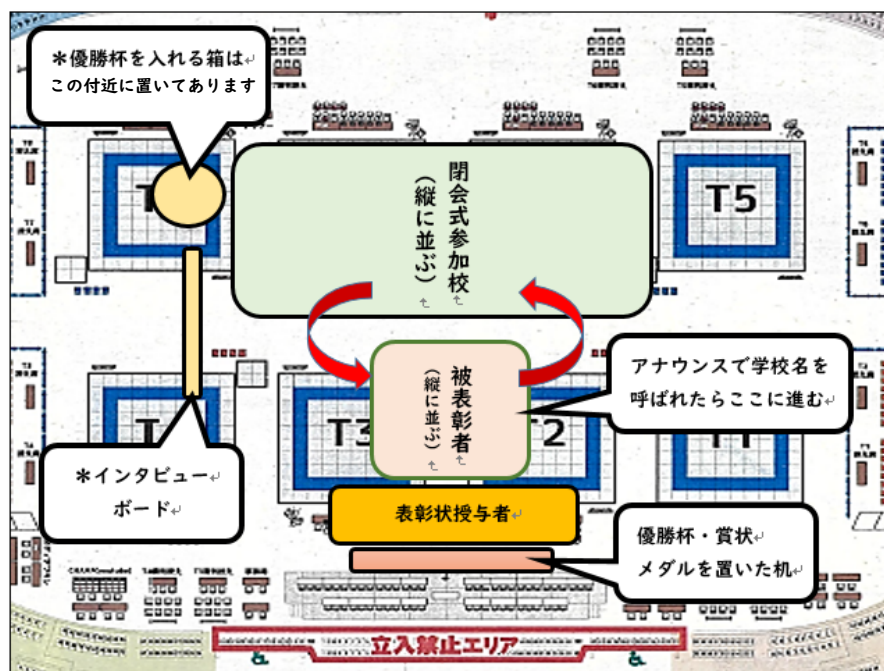

- ・受賞後は元の列に戻ってください。すべての閉会式行事が終わるまで解散しないでください。
- ・優勝杯を入れる箱は、各校の責任のもとお持ち帰りください。

④組手競技5位、形競技5位・7位の入賞者は記録席まで賞状を受け取りに来てください。

<配置図>

※当日変更になる場合があります。

開会式学校番号一覧

No.	都道府県	学校名	No.	都道府県	学校名
1	北海道	北海道岩内高等学校	46	埼玉県	花咲徳栄高等学校
2	北海道	北海道恵庭南高等学校	47	千葉県	秀明八千代高等学校
3	北海道	北海道帯広農業高等学校	48	千葉県	拓殖大学紅陵高等学校
4	北海道	北海道科学大学高等学校	49	東京都	駒込高等学校
5	北海道	北海道北見柏陽高等学校	50	東京都	世田谷学園高等学校
6	北海道	北海道札幌北高等学校	51	東京都	帝京高等学校
7	北海道	北海道札幌啓成高等学校	52	東京都	保善高等学校
8	北海道	北海道札幌手稲高等学校	53	東京都	八雲学園高等学校
9	北海道	北海道紋別高等学校	54	神奈川県	県立横浜修悠館高等学校
10	北海道	北海道室蘭東翔高等学校	55	神奈川県	光明学園相模原高等学校
11	青森県	青森明の星高等学校	56	神奈川県	法政大学第二高等学校
12	青森県	八戸学院野辺地西高等学校	57	神奈川県	横浜創学館高等学校
13	宮城県	聖和学園高等学校	58	山梨県	日本航空高等学校
14	宮城県	仙台育英学園高等学校	59	山梨県	山梨学院高等学校
15	宮城県	東北学院高等学校	60	新潟県	帝京長岡高等学校
16	宮城県	宮城県工業高等学校	61	新潟県	新潟第一高等学校
17	宮城県	宮城県登米総合産業高等学校	62	富山県	県立上市高等学校
18	宮城県	宮城県村田高等学校	63	富山県	桜井高等学校
19	秋田県	県立秋田工業高等学校	64	富山県	高岡第一高等学校
20	山形県	県立天童高等学校	65	富山県	富山中部高等学校
21	山形県	県立南陽高等学校	66	石川県	小松大谷高等学校
22	山形県	酒田南高等学校	67	福井県	敦賀気比高等学校
23	福島県	学法福島高等学校	68	福井県	福井工業大学附属福井高等学校
24	福島県	尚志高等学校	69	長野県	長野県飯田風越高等学校
25	福島県	帝京安積高等学校	70	長野県	長野県小諸高等学校
26	茨城県	県立牛久栄進高等学校	71	長野県	松本第一高等学校
27	茨城県	県立水戸商業高等学校	72	岐阜県	鶯谷高等学校
28	茨城県	古河第一高等学校	73	岐阜県	県立岐阜商業高等学校
29	茨城県	水城高等学校	74	岐阜県	済美高等学校
30	茨城県	東洋大学附属牛久高等学校	75	静岡県	御殿場西高等学校
31	茨城県	水戸女子高等学校	76	静岡県	静岡理工科大学静岡北高等学校
32	栃木県	宇都宮短期大学附属高等学校	77	静岡県	東海大学付属静岡翔洋高等学校
33	栃木県	県立宇都宮商業高等学校	78	静岡県	常葉大菊川高等学校
34	栃木県	作新学院高等学校	79	静岡県	浜松開誠館高等学校
35	群馬県	共愛学園高等学校	80	愛知県	愛知産業大学工業高等学校
36	群馬県	ぐんま国際アカデミー	81	愛知県	東邦高等学校
37	群馬県	県立伊勢崎清明高等学校	82	三重県	県立四日市工業高等学校
38	群馬県	県立高崎商業高等学校	83	三重県	県立四日市商業高等学校
39	群馬県	県立前橋工業高等学校	84	京都府	華頂女子高等学校
40	群馬県	高崎健康福祉大学高崎高等学校	85	京都府	京都外大西高等学校
41	群馬県	高崎商科大学附属高等学校	86	京都府	京都精華学園高等学校
42	群馬県	東京農業大学第二高等学校	87	京都府	京都両洋高等学校
43	埼玉県	県立伊奈学園総合高等学校	88	大阪府	大阪学芸高等学校
44	埼玉県	埼玉栄高等学校	89	大阪府	大阪産業大学附属高等学校
45	埼玉県	栄北高等学校	90	大阪府	大阪商業大学高等学校