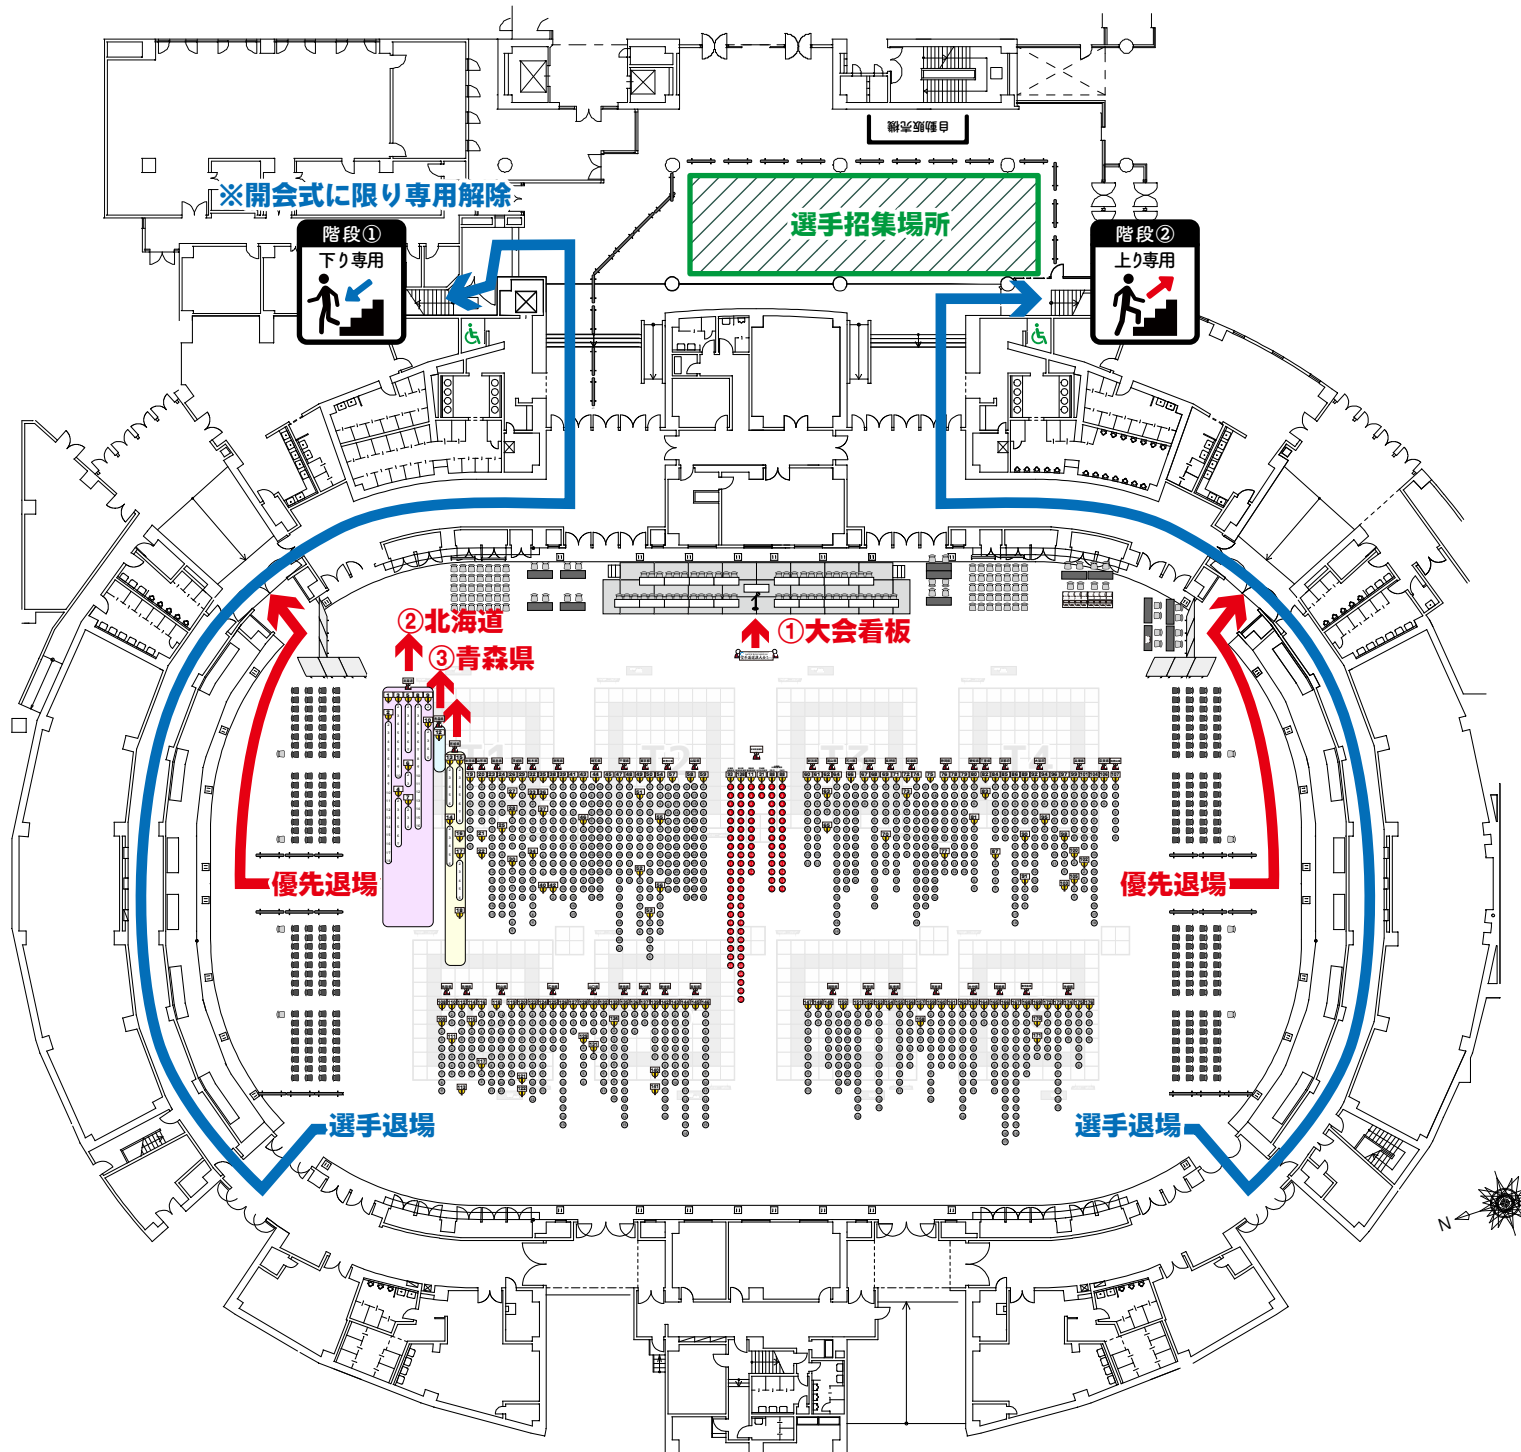

開会式の整列方法

1. 大アリーナへの集合には階段①、階段②をご利用ください。
※開会式終了後は階段②は上り専用となります。
2. いずれのゲートからでも入場可能です。
3. 各校指定の場所に整列してください。
4. 設置されている機材に注意してください。
5. 選手は **8:40 までに集合を完了** してください。
6. 整列後、放送等の指示に従ってください。

入場行進と退場方法

1. 整列完了後、後方に下がって待機してもらいます。
 2. 放送に従って北海道から沖縄県まで都道府県ごとに入場してください。
 3. 北海道～山梨県（左上ブロック）が入場完了後座ってください。
新潟県～和歌山県（右上ブロック）が入場完了後座ってください。
鳥取県～高知県（左下ブロック）が入場完了後座ってください。
福岡県～沖縄県（右下ブロック）が入場完了後座ってください。
前年度優勝校の入場完了後、全員起立して列を整えてください。
 4. 開会式終了後、放送の指示に従って女子団体形に出場する選手は赤矢印のルートで退場してください。
 5. 続いて、放送の指示に従って男子団体形に出場する選手は赤矢印のルートで退場してください。
 6. その他の選手は後方左右のルートから退場してください。
- ※退場後の観客席への移動には階段①、階段②をご利用ください。
開会式終了後は階段①は下り専用となります。