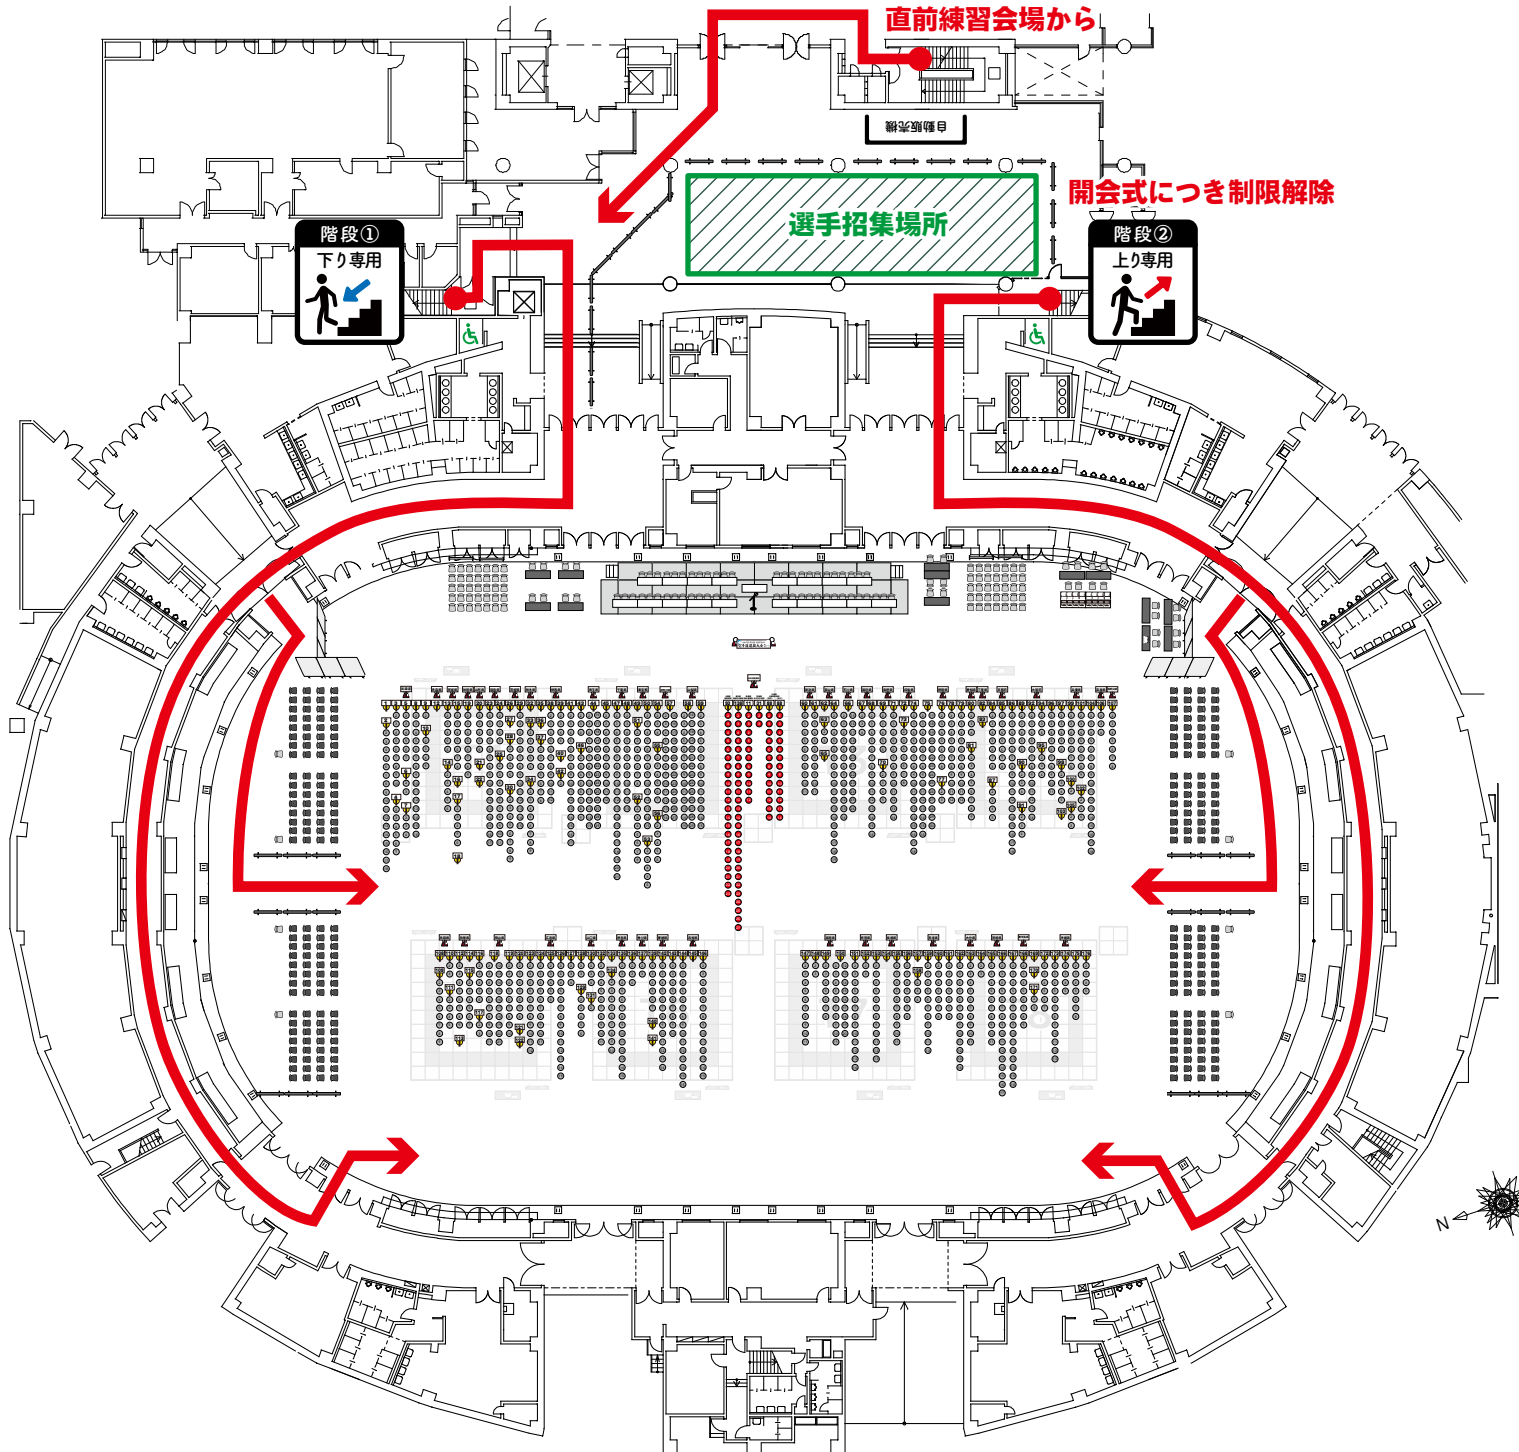

開会式の整列方法

1. 大アリーナへの集合には階段①、階段②をご利用ください。
※開会式終了後は階段②は上り専用となります。
2. いずれのゲートからでも入場可能です。
3. 各校指定の場所に整列してください。
4. 設置されている機材に注意してください。
5. 選手は **8:40 までに集合を完了** してください。
6. 整列後、放送等の指示に従ってください。

入場行進と退場方法

1. 整列完了後、後方に下がって待機してもらいます。
 2. 放送に従って北海道から沖縄県まで都道府県ごとに入場してください。
 3. 北海道～山梨県（左上ブロック）が入場完了後座ってください。
新潟県～和歌山県（右上ブロック）が入場完了後座ってください。
鳥取県～高知県（左下ブロック）が入場完了後座ってください。
福岡県～沖縄県（右下ブロック）が入場完了後座ってください。
前年度優勝校の入場完了後、全員起立して列を整えてください。
 4. 開会式終了後、放送の指示に従って女子団体形に出場する選手は赤矢印のルートで退場してください。
 5. 続いて、放送の指示に従って男子団体形に出場する選手は赤矢印のルートで退場してください。
 6. その他の選手は後方左右のルートから退場してください。
- ※退場後の観客席への移動には階段①、階段②をご利用ください。
開会式終了後は階段①は下り専用となります。