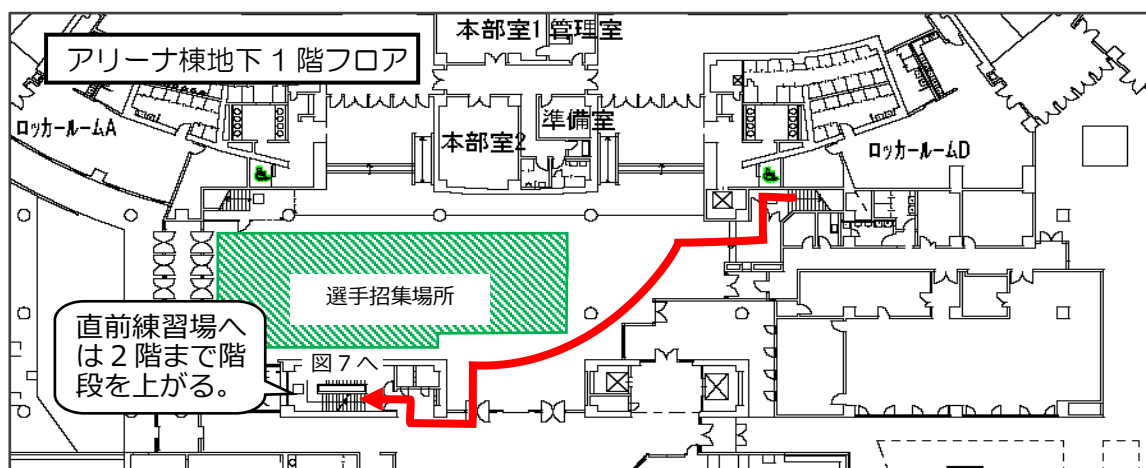

月日	優先入場種目	入場者
3月24日（日）	女子団体形	登録選手6名・監督・コーチ・引率
3月25日（月）	女子個人組手	女子個人組手選手・監督・コーチ・引率 ※選手が1名の場合は練習相手1名
3月26日（火）	女子団体組手5人制	登録選手8名・監督・コーチ・引率

2.入館後の導線について

図 2

- 館内は土足禁止となっています。土足履き替えエリアで屋外履きを脱ぎ、入館してください。屋内履きは靴袋等に入れ各自、各校で管理をしてください。
- 入館後は、入り口付近で立ち止まらず図 2 中の矢印方向に移動をしてください。
- 会場観客席への出入口は「Dゲート」「Iゲート」の 2 か所です。
 - ・ただし、2 日目（3 月 24 日）の 10 時以降はすべてのゲートを開放します。
 - ・会場内は、死角となる場所も多く、衝突による怪我の防止のため、歩いて移動をしてください。特に観客席内通路は狭いため、ご協力をお願いいたします。
- 競技フロアへは、階段①を利用してください。ID カードを所持していない人は降りられません。

4. 監督会議会場の案内

- 会場 1 階正面の入退館口①から出て、屋外階段を下りて地下 1 階に下りてください（図 3）。
- 地下 1 階に下りたのち、武道場へ移動をしてください（図 4）。
雨天時にはお手数ですが、雨具をご使用ください。

図 3

図 4

5.直前練習会場の案内

- 会場 1 階入退館口①横の階段①より地下 1 階フロアに下りてください。(図 5)。階段②からは選手招集場所を横断する形になるため通行できません。
- アリーナ棟地下 1 階に下りたのち、本館棟地下 1 階フロアへ進んでください (図 6)。
- 本館地下 1 階フロアに入ってすぐ右側の階段より、2 階小アリーナへと進んでください(図 7)。小アリーナへの経路は土足禁止エリアです。選手は素足のまま進んでください。
- 観客席、選手招集場に移動する際は、別ルートを通らず同じ経路を通ってください。
- エレベーターは、一般利用者使用の妨げとなりますので使用しないでください。

図 5

図 6

図 7

6.公式練習場の案内

- 公式練習場へは土足エリアを通ります。素足での移動はやめてください。
- 会場1階正面の入退館口①から出て、屋外階段を下りて地下1階に下りてください（図8）。
- 地下1階に下りたのち、武道場へ移動をしてください（図9）。雨天時にはお手数ですが、雨具をご使用ください。

7.選手招集場所の案内

- 選手招集場所はアリーナ棟地下1階フロア、アリーナ向かって左側です。
- 観客席からの導線（赤矢印）の、詳細は「5.直前練習場の案内」の導線を確認してください。
- 直前練習場からの導線（青矢印）の詳細は、「5.直前練習場の案内」の導線を確認してください。

図 10