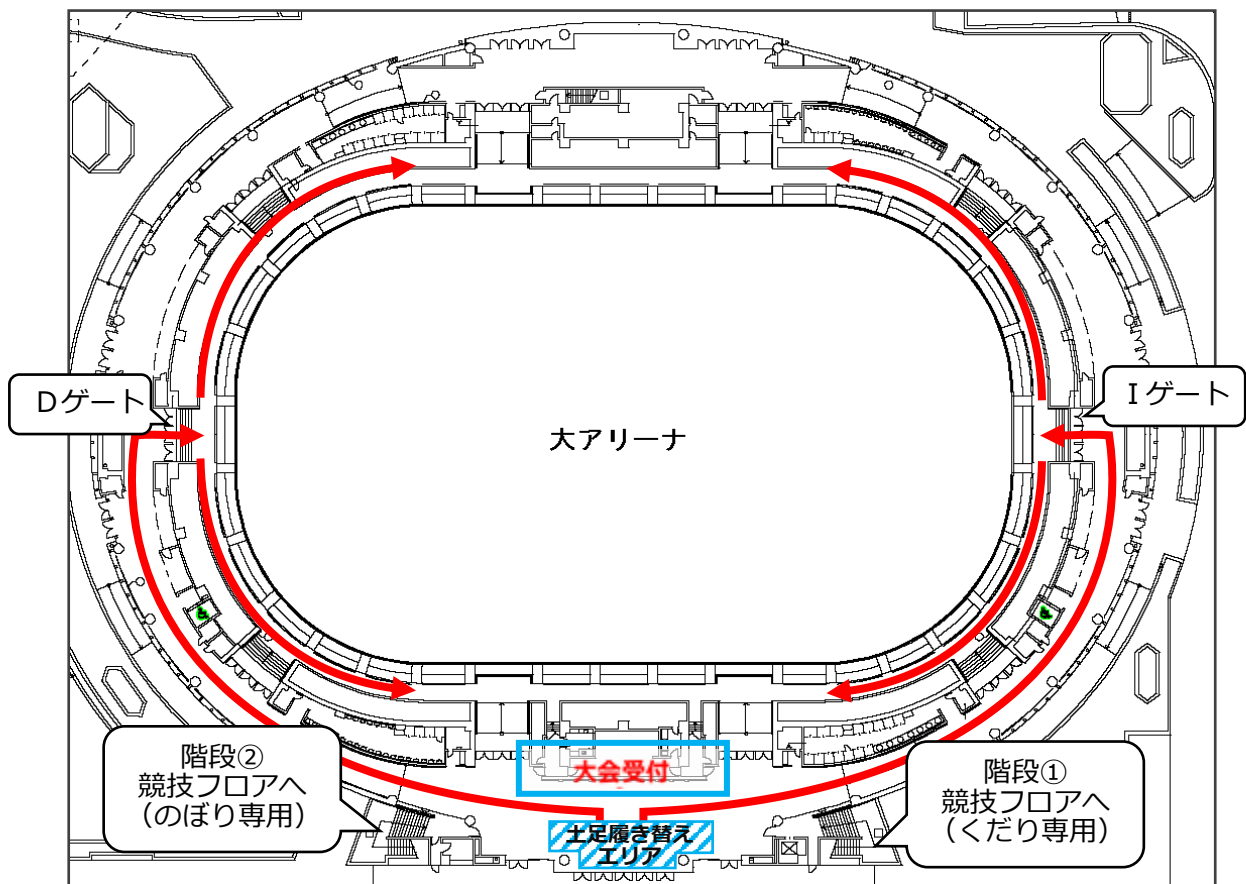

参加校の皆様へ

選手・監督・引率・一般観客の会場案内および移動経路

1.入館について

図 1

- 入退館場所は「会場1階正面の入退館口①（図1）」のみです。
 - 入館は初日（23日）を除いて、混雑回避のために時間差を設けて行います。
 - 朝の入館時は係員の指示に従って選手・監督、一般観客はそれぞれ2列で並んでください。会場付近は一般の方も通行されますのでご協力をお願い致します。
 - 2日目（24日）以降は以下の入場者が優先入場の対象となります。IDカードを提示して7:30から入場が可能です。優先入場対象者の列は通常の列と異なります（図1中の緑線）。
- * 入館後の直前練習会場への導線は、P.7「直前練習会場の案内」の項目を確認してください。
《優先入場対象選手》

月日	優先入場種目	入場者
3月24日（日）	女子団体形	登録選手6名・監督・コーチ・引率
3月25日（月）	女子個人組手	女子個人組手選手・監督・コーチ・引率 ※選手が1名の場合は練習相手1名
3月26日（火）	女子団体組手5人制	登録選手8名・監督・コーチ・引率

2.入館後の導線について

図 2

- 館内は土足禁止となっています。土足履き替えエリアで屋外履きを脱ぎ、入館してください。屋内履きは靴袋等に入れ各自、各校で管理をしてください。
- 入館後は、入り口付近で立ち止まらず図 2 中の矢印方向に移動をしてください。
- 会場観客席への出入口は「Dゲート」「Iゲート」の 2 か所です。
 - ・ただし、2 日目（3 月 24 日）の 10 時以降はすべてのゲートを開放します。
 - ・会場内は、死角となる場所も多く、衝突による怪我の防止のため、歩いて移動をしてください。特に観客席内通路は狭いため、ご協力をお願いいたします。
- 競技フロアへは、階段①を利用してください。ID カードを所持していない人は降りられません。

4. 監督会議会場の案内

- 会場 1 階正面の入退館口①から出て、屋外階段を下りて地下 1 階に下りてください（図 3）。
- 地下 1 階に下りたのち、武道場へ移動をしてください（図 4）。
雨天時にはお手数ですが、雨具をご使用ください。

図 3

図 4

5.直前練習会場の案内

- 会場 1 階入退館口①横の階段①より地下 1 階フロアに下りてください。(図 5)。階段②からは選手招集場所を横断する形になるため通行できません。
- アリーナ棟地下 1 階に下りたのち、本館棟地下 1 階フロアへ進んでください (図 6)。
- 本館地下 1 階フロアに入ってすぐ右側の階段より、2 階小アリーナへと進んでください(図 7)。小アリーナへの経路は土足禁止エリアです。選手は素足のまま進んでください。
- 観客席、選手招集場に移動する際は、別ルートを通らず同じ経路を通ってください。
- エレベーターは、一般利用者使用の妨げとなりますので使用しないでください。

図 5

図 6

図 7

6.公式練習場の案内

- 公式練習場へは土足エリアを通ります。素足での移動はやめてください。
- 会場1階正面の入退館口①から出て、屋外階段を下りて地下1階に下りてください（図8）。
- 地下1階に下りたのち、武道場へ移動をしてください（図9）。雨天時にはお手数ですが、雨具をご使用ください。

7.選手招集場所の案内

- 選手招集場所はアリーナ棟地下1階フロア、アリーナ向かって左側です。
- 観客席からの導線（赤矢印）の、詳細は「5.直前練習場の案内」の導線を確認してください。
- 直前練習場からの導線（青矢印）の詳細は、「5.直前練習場の案内」の導線を確認してください。