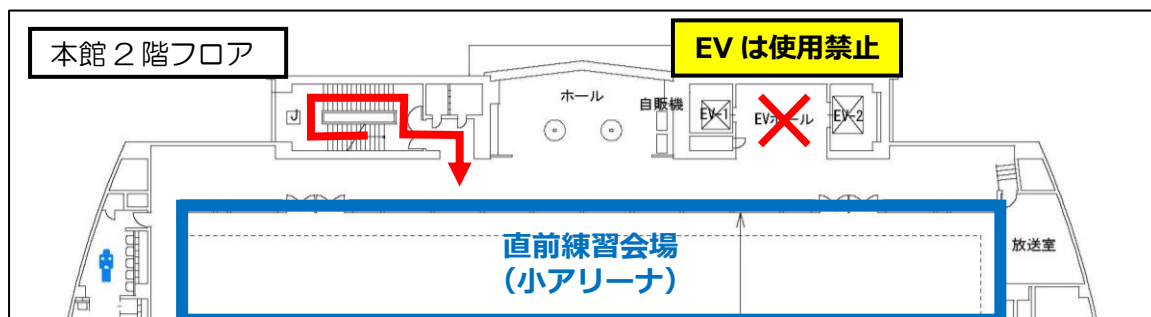

4. 監督会議会場の案内

- 会場 1 階正面の入退館口①から出て、屋外階段を下りて地下 1 階に下りてください（図 3）。
- 地下 1 階に下りたのち、武道場へ移動をしてください（図 4）。
雨天時にはお手数ですが、雨具をご使用ください。

図 3

図 4

5.直前練習会場の案内

- 会場 1 階入退館口①横の階段①より地下 1 階フロアに下りてください。(図 5)。階段②からは選手招集場所を横断する形になるため通行できません。
- アリーナ棟地下 1 階に下りたのち、本館棟地下 1 階フロアへ進んでください (図 6)。
- 本館地下 1 階フロアに入ってすぐ右側の階段より、2 階小アリーナへと進んでください(図 7)。小アリーナへの経路は土足禁止エリアです。選手は素足のまま進んでください。
- 観客席、選手招集場に移動する際は、別ルートを通らず同じ経路を通ってください。
- エレベーターは、一般利用者使用の妨げとなりますので使用しないでください。

図 5

図 6

図 7

6.公式練習場の案内

- 公式練習場へは土足エリアを通ります。素足での移動はやめてください。
- 会場1階正面の入退館口①から出て、屋外階段を下りて地下1階に下りてください（図8）。
- 地下1階に下りたのち、武道場へ移動をしてください（図9）。雨天時にはお手数ですが、雨具をご使用ください。

7.選手招集場所の案内

- 選手招集場所はアリーナ棟地下1階フロア、アリーナ向かって左側です。
- 観客席からの導線（赤矢印）の、詳細は「5.直前練習場の案内」の導線を確認してください。
- 直前練習場からの導線（青矢印）の詳細は、「5.直前練習場の案内」の導線を確認してください。

図 10