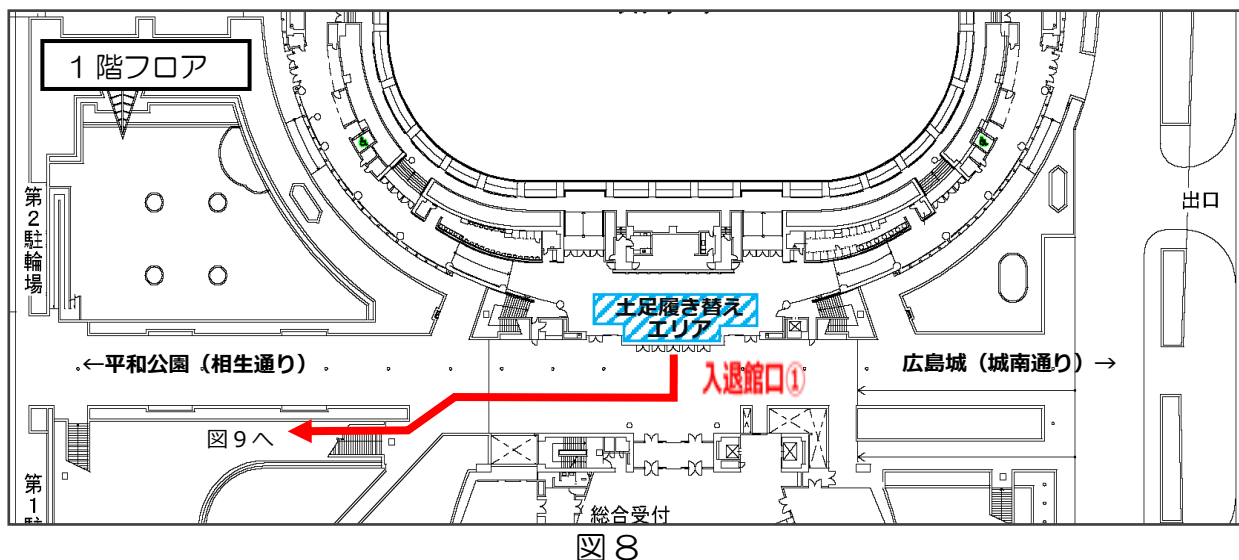

参加校の皆様へ

選手・監督・引率・一般観客の会場案内および移動経路

1.入館について

図 1

- 入退館場所は「会場1階正面の入退館口①（図1）」のみです。
 - 入館は初日（23日）を除いて、混雑回避のために時間差を設けて行います。
 - 朝の入館時は係員の指示に従って選手・監督、一般観客はそれぞれ2列で並んでください。会場付近は一般の方も通行されますのでご協力をお願い致します。
 - 2日目（24日）以降は以下の入場者が優先入場の対象となります。IDカードを提示して7:30から入場が可能です。優先入場対象者の列は通常の列と異なります（図1中の緑線）。
- * 入館後の直前練習会場への導線は、P.7「直前練習会場の案内」の項目を確認してください。
《優先入場対象選手》

月日	優先入場種目	入場者
3月24日（日）	女子団体形	登録選手6名・監督・コーチ・引率
3月25日（月）	女子個人組手	女子個人組手選手・監督・コーチ・引率 ※選手が1名の場合は練習相手1名
3月26日（火）	女子団体組手5人制	登録選手8名・監督・コーチ・引率

2.入館後の導線について

図 2

- 館内は土足禁止となっています。土足履き替えエリアで屋外履きを脱ぎ、入館してください。屋内履きは靴袋等に入れ各自、各校で管理をしてください。
- 入館後は、入り口付近で立ち止まらず図 2 中の矢印方向に移動をしてください。
- 会場観客席への出入口は「Dゲート」「Iゲート」の 2 か所です。
 - ・ただし、2 日目（3 月 24 日）の 10 時以降はすべてのゲートを開放します。
 - ・会場内は、死角となる場所も多く、衝突による怪我の防止のため、歩いて移動をしてください。特に観客席内通路は狭いため、ご協力をお願いいたします。
- 競技フロアへは、階段①を利用してください。ID カードを所持していない人は降りられません。

4. 監督会議会場の案内

- 会場 1 階正面の入退館口①から出て、屋外階段を下りて地下 1 階に下りてください（図 3）。
- 地下 1 階に下りたのち、武道場へ移動をしてください（図 4）。
雨天時にはお手数ですが、雨具をご使用ください。

図 3

図 4

5.直前練習会場の案内

- 会場 1 階入退館口①横の階段①より地下 1 階フロアに下りてください。(図 5)。階段②からは選手招集場所を横断する形になるため通行できません。
- アリーナ棟地下 1 階に下りたのち、本館棟地下 1 階フロアへ進んでください (図 6)。
- 本館地下 1 階フロアに入ってすぐ右側の階段より、2 階小アリーナへと進んでください(図 7)。小アリーナへの経路は土足禁止エリアです。選手は素足のまま進んでください。
- 観客席、選手招集場に移動する際は、別ルートを通らず同じ経路を通ってください。
- エレベーターは、一般利用者使用の妨げとなりますので使用しないでください。

図 5

図 6

図 7

6.公式練習場の案内

- 公式練習場へは土足エリアを通ります。素足での移動はやめてください。
- 会場1階正面の入退館口①から出て、屋外階段を下りて地下1階に下りてください（図8）。
- 地下1階に下りたのち、武道場へ移動をしてください（図9）。雨天時にはお手数ですが、雨具をご使用ください。

7.選手招集場所の案内

- 選手招集場所はアリーナ棟地下1階フロア、アリーナ向かって左側です。
- 観客席からの導線（赤矢印）の、詳細は「5.直前練習場の案内」の導線を確認してください。
- 直前練習場からの導線（青矢印）の詳細は、「5.直前練習場の案内」の導線を確認してください。