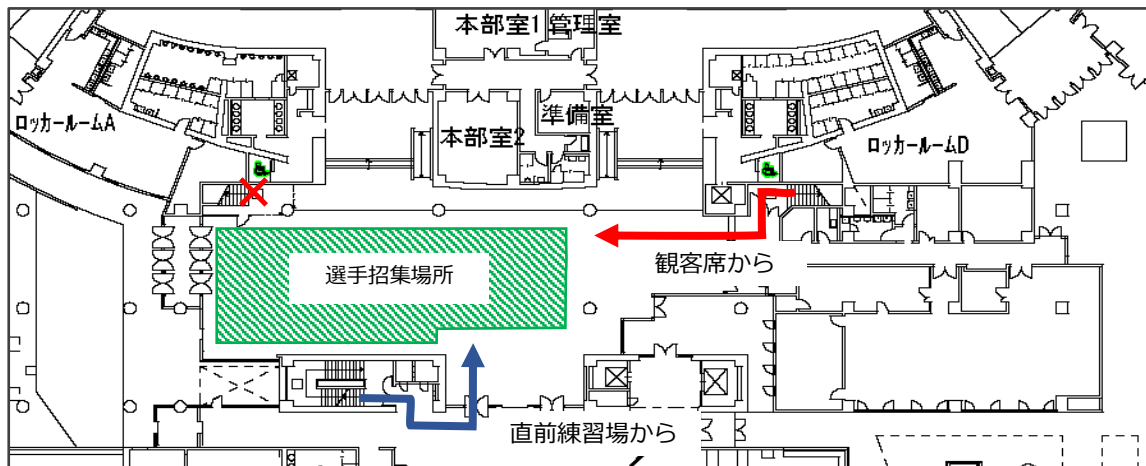

月日	優先入場種目	入場者
3月24日（日）	女子団体形	登録選手6名・監督・コーチ・引率
3月25日（月）	女子個人組手	女子個人組手選手・監督・コーチ・引率 ※選手が1名の場合は練習相手1名
3月26日（火）	女子団体組手5人制	登録選手8名・監督・コーチ・引率

2.入館後の導線について

図 2

- 館内は土足禁止となっています。土足履き替えエリアで屋外履きを脱ぎ、入館してください。屋内履きは靴袋等に入れ各自、各校で管理をしてください。
- 入館後は、入り口付近で立ち止まらず図 2 中の矢印方向に移動をしてください。
- 会場観客席への出入口は「Dゲート」「Iゲート」の 2 か所です。
 - ・ただし、2 日目（3 月 24 日）の 10 時以降はすべてのゲートを開放します。
 - ・会場内は、死角となる場所も多く、衝突による怪我の防止のため、歩いて移動をしてください。特に観客席内通路は狭いため、ご協力をお願いいたします。
- 競技フロアへは、階段①を利用してください。ID カードを所持していない人は降りられません。

4. 監督会議会場の案内

- 会場 1 階正面の入退館口①から出て、屋外階段を下りて地下 1 階に下りてください（図 3）。
- 地下 1 階に下りたのち、武道場へ移動をしてください（図 4）。
雨天時にはお手数ですが、雨具をご使用ください。

図 3

図 4

5.直前練習会場の案内

- 会場 1 階入退館口①横の階段①より地下 1 階フロアに下りてください。(図 5)。階段②からは選手招集場所を横断する形になるため通行できません。
- アリーナ棟地下 1 階に下りたのち、本館棟地下 1 階フロアへ進んでください (図 6)。
- 本館地下 1 階フロアに入ってすぐ右側の階段より、2 階小アリーナへと進んでください(図 7)。小アリーナへの経路は土足禁止エリアです。選手は素足のまま進んでください。
- 観客席、選手招集場に移動する際は、別ルートを通らず同じ経路を通ってください。
- エレベーターは、一般利用者使用の妨げとなりますので使用しないでください。

図 5

図 6

図 7

6.公式練習場の案内

- 公式練習場へは土足エリアを通ります。素足での移動はやめてください。
- 会場1階正面の入退館口①から出て、屋外階段を下りて地下1階に下りてください（図8）。
- 地下1階に下りたのち、武道場へ移動をしてください（図9）。雨天時にはお手数ですが、雨具をご使用ください。

7.選手招集場所の案内

- 選手招集場所はアリーナ棟地下1階フロア、アリーナ向かって左側です。
- 観客席からの導線（赤矢印）の、詳細は「5.直前練習場の案内」の導線を確認してください。
- 直前練習場からの導線（青矢印）の詳細は、「5.直前練習場の案内」の導線を確認してください。

図 10