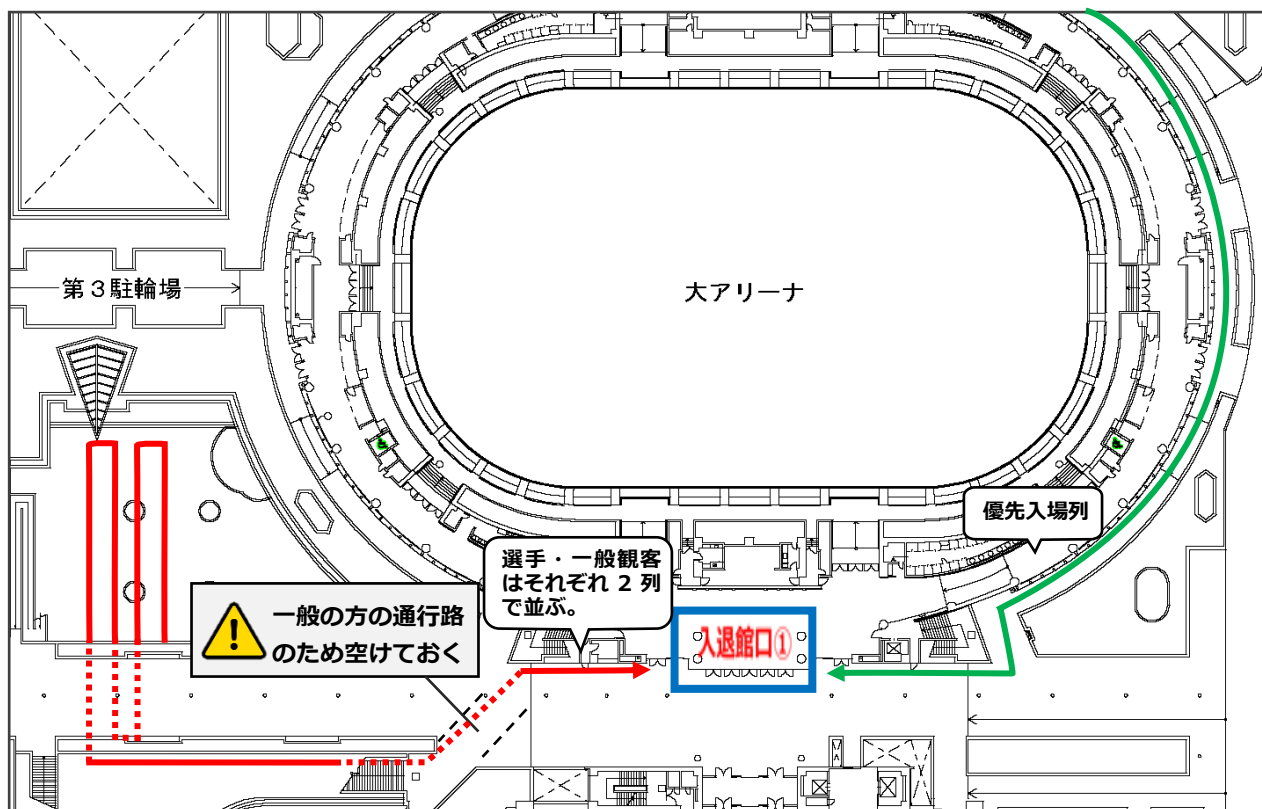

参加校の皆様へ

選手・監督・引率・一般観客の会場案内および移動経路

1.入館について

図 1

- 入退館場所は「会場1階正面の入退館口①（図1）」のみです。
 - 入館は初日（23日）を除いて、混雑回避のために時間差を設けて行います。
 - 朝の入館時は係員の指示に従って選手・監督、一般観客はそれぞれ2列で並んでください。会場付近は一般の方も通行されますのでご協力をお願い致します。
 - 2日目（24日）以降は以下の入場者が優先入場の対象となります。IDカードを提示して7:30から入場が可能です。優先入場対象者の列は通常の列と異なります（図1中の緑線）。
- * 入館後の直前練習会場への導線は、P.7「直前練習会場の案内」の項目を確認してください。
《優先入場対象選手》

月日	優先入場種目	入場者
3月24日（日）	女子団体形	登録選手6名・監督・コーチ・引率
3月25日（月）	女子個人組手	女子個人組手選手・監督・コーチ・引率 ※選手が1名の場合は練習相手1名
3月26日（火）	女子団体組手5人制	登録選手8名・監督・コーチ・引率

2.入館後の導線について

図 2

- 館内は土足禁止となっています。土足履き替えエリアで屋外履きを脱ぎ、入館してください。屋内履きは靴袋等に入れ各自、各校で管理をしてください。
- 入館後は、入り口付近で立ち止まらず図 2 中の矢印方向に移動をしてください。
- 会場観客席への出入口は「Dゲート」「Iゲート」の 2 か所です。
 - ・ただし、2 日目（3 月 24 日）の 10 時以降はすべてのゲートを開放します。
 - ・会場内は、死角となる場所も多く、衝突による怪我の防止のため、歩いて移動をしてください。特に観客席内通路は狭いため、ご協力をお願いいたします。
- 競技フロアへは、階段①を利用してください。ID カードを所持していない人は降りられません。

4. 監督会議会場の案内

- 会場 1 階正面の入退館口①から出て、屋外階段を下りて地下 1 階に下りてください（図 3）。
- 地下 1 階に下りたのち、武道場へ移動をしてください（図 4）。
雨天時にはお手数ですが、雨具をご使用ください。

図 3

図 4

5.直前練習会場の案内

- 会場 1 階入退館口①横の階段①より地下 1 階フロアに下りてください。(図 5)。階段②からは選手招集場所を横断する形になるため通行できません。
- アリーナ棟地下 1 階に下りたのち、本館棟地下 1 階フロアへ進んでください (図 6)。
- 本館地下 1 階フロアに入ってすぐ右側の階段より、2 階小アリーナへと進んでください(図 7)。小アリーナへの経路は土足禁止エリアです。選手は素足のまま進んでください。
- 観客席、選手招集場に移動する際は、別ルートを通らず同じ経路を通ってください。
- エレベーターは、一般利用者使用の妨げとなりますので使用しないでください。

図 5

図 6

図 7

6.公式練習場の案内

- 公式練習場へは土足エリアを通ります。素足での移動はやめてください。
- 会場1階正面の入退館口①から出て、屋外階段を下りて地下1階に下りてください（図8）。
- 地下1階に下りたのち、武道場へ移動をしてください（図9）。雨天時にはお手数ですが、雨具をご使用ください。

7.選手招集場所の案内

- 選手招集場所はアリーナ棟地下1階フロア、アリーナ向かって左側です。
- 観客席からの導線（赤矢印）の、詳細は「5.直前練習場の案内」の導線を確認してください。
- 直前練習場からの導線（青矢印）の詳細は、「5.直前練習場の案内」の導線を確認してください。