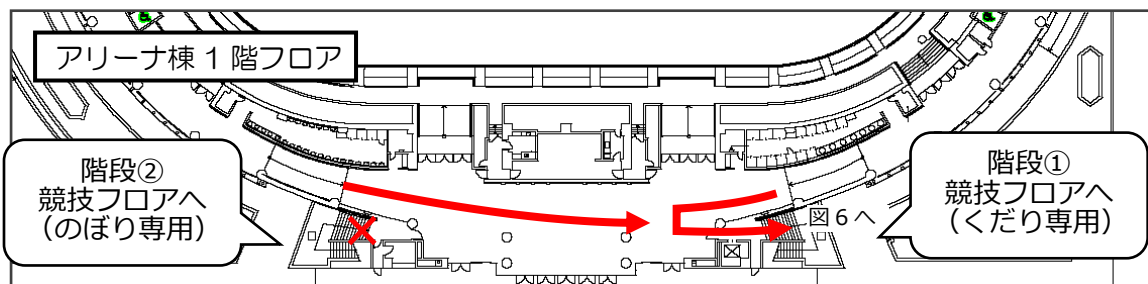

4. 監督会議会場の案内

- 会場 1 階正面の入退館口①から出て、屋外階段を下りて地下 1 階に下りてください（図 3）。
- 地下 1 階に下りたのち、武道場へ移動をしてください（図 4）。
雨天時にはお手数ですが、雨具をご使用ください。

図 3

図 4

5.直前練習会場の案内

- 会場 1 階入退館口①横の階段①より地下 1 階フロアに下りてください。(図 5)。階段②からは選手招集場所を横断する形になるため通行できません。
- アリーナ棟地下 1 階に下りたのち、本館棟地下 1 階フロアへ進んでください (図 6)。
- 本館地下 1 階フロアに入ってすぐ右側の階段より、2 階小アリーナへと進んでください(図 7)。小アリーナへの経路は土足禁止エリアです。選手は素足のまま進んでください。
- 観客席、選手招集場に移動する際は、別ルートを通らず同じ経路を通ってください。
- エレベーターは、一般利用者使用の妨げとなりますので使用しないでください。

図 5

図 6

図 7

6.公式練習場の案内

- 公式練習場へは土足エリアを通ります。素足での移動はやめてください。
- 会場1階正面の入退館口①から出て、屋外階段を下りて地下1階に下りてください（図8）。
- 地下1階に下りたのち、武道場へ移動をしてください（図9）。雨天時にはお手数ですが、雨具をご使用ください。

7.選手招集場所の案内

- 選手招集場所はアリーナ棟地下1階フロア、アリーナ向かって左側です。
- 観客席からの導線（赤矢印）の、詳細は「5.直前練習場の案内」の導線を確認してください。
- 直前練習場からの導線（青矢印）の詳細は、「5.直前練習場の案内」の導線を確認してください。