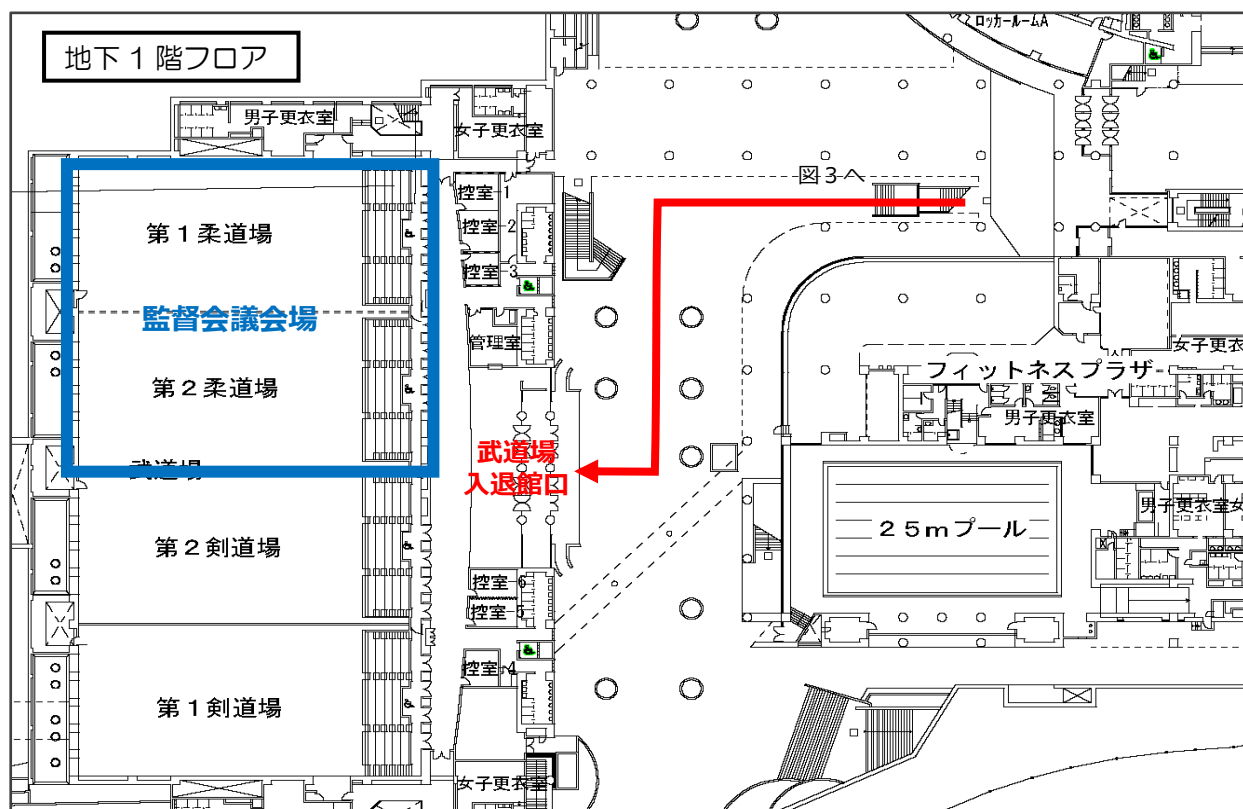

参加校の皆様へ

選手・監督・引率・一般観客の会場案内および移動経路

1.入館について

図 1

- 入退館場所は「会場1階正面の入退館口①（図1）」のみです。
 - 入館は初日（23日）を除いて、混雑回避のために時間差を設けて行います。
 - 朝の入館時は係員の指示に従って選手・監督、一般観客はそれぞれ2列で並んでください。会場付近は一般の方も通行されますのでご協力をお願い致します。
 - 2日目（24日）以降は以下の入場者が優先入場の対象となります。IDカードを提示して7:30から入場が可能です。優先入場対象者の列は通常の列と異なります（図1中の緑線）。
- * 入館後の直前練習会場への導線は、P.7「直前練習会場の案内」の項目を確認してください。
《優先入場対象選手》

月日	優先入場種目	入場者
3月24日（日）	女子団体形	登録選手6名・監督・コーチ・引率
3月25日（月）	女子個人組手	女子個人組手選手・監督・コーチ・引率 ※選手が1名の場合は練習相手1名
3月26日（火）	女子団体組手5人制	登録選手8名・監督・コーチ・引率

2.入館後の導線について

図 2

- 館内は土足禁止となっています。土足履き替えエリアで屋外履きを脱ぎ、入館してください。屋内履きは靴袋等に入れ各自、各校で管理をしてください。
- 入館後は、入り口付近で立ち止まらず図 2 中の矢印方向に移動をしてください。
- 会場観客席への出入口は「Dゲート」「Iゲート」の 2 か所です。
 - ・ただし、2 日目（3 月 24 日）の 10 時以降はすべてのゲートを開放します。
 - ・会場内は、死角となる場所も多く、衝突による怪我の防止のため、歩いて移動をしてください。特に観客席内通路は狭いため、ご協力をお願いいたします。
- 競技フロアへは、階段①を利用してください。ID カードを所持していない人は降りられません。

4. 監督会議会場の案内

- 会場 1 階正面の入退館口①から出て、屋外階段を下りて地下 1 階に下りてください（図 3）。
- 地下 1 階に下りたのち、武道場へ移動をしてください（図 4）。
雨天時にはお手数ですが、雨具をご使用ください。

図 3

図 4

5.直前練習会場の案内

- 会場 1 階入退館口①横の階段①より地下 1 階フロアに下りてください。(図 5)。階段②からは選手招集場所を横断する形になるため通行できません。
- アリーナ棟地下 1 階に下りたのち、本館棟地下 1 階フロアへ進んでください (図 6)。
- 本館地下 1 階フロアに入ってすぐ右側の階段より、2 階小アリーナへと進んでください(図 7)。小アリーナへの経路は土足禁止エリアです。選手は素足のまま進んでください。
- 観客席、選手招集場に移動する際は、別ルートを通らず同じ経路を通ってください。
- エレベーターは、一般利用者使用の妨げとなりますので使用しないでください。

図 5

図 6

図 7

6.公式練習場の案内

- 公式練習場へは土足エリアを通ります。素足での移動はやめてください。
- 会場1階正面の入退館口①から出て、屋外階段を下りて地下1階に下りてください（図8）。
- 地下1階に下りたのち、武道場へ移動をしてください（図9）。雨天時にはお手数ですが、雨具をご使用ください。

7.選手招集場所の案内

- 選手招集場所はアリーナ棟地下1階フロア、アリーナ向かって左側です。
- 観客席からの導線（赤矢印）の、詳細は「5.直前練習場の案内」の導線を確認してください。
- 直前練習場からの導線（青矢印）の詳細は、「5.直前練習場の案内」の導線を確認してください。