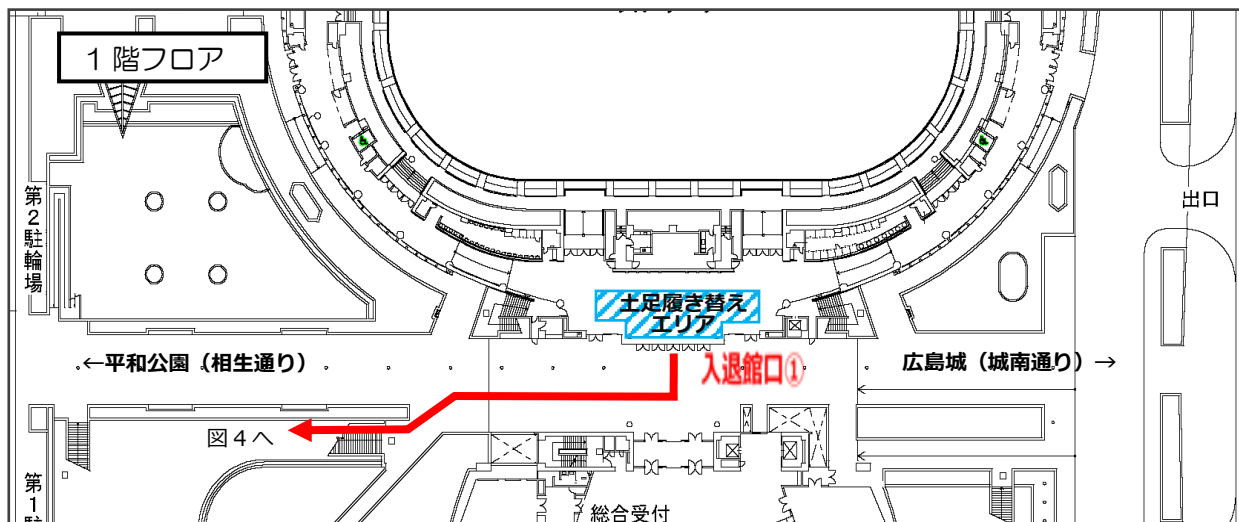

参加校の皆様へ

選手・監督・引率・一般観客の会場案内および移動経路

1.入館について

図 1

- 入退館場所は「会場1階正面の入退館口①（図1）」のみです。
 - 入館は初日（23日）を除いて、混雑回避のために時間差を設けて行います。
 - 朝の入館時は係員の指示に従って選手・監督、一般観客はそれぞれ2列で並んでください。会場付近は一般の方も通行されますのでご協力をお願い致します。
 - 2日目（24日）以降は以下の入場者が優先入場の対象となります。IDカードを提示して7:30から入場が可能です。優先入場対象者の列は通常の列と異なります（図1中の緑線）。
- * 入館後の直前練習会場への導線は、P.7「直前練習会場の案内」の項目を確認してください。
《優先入場対象選手》

月日	優先入場種目	入場者
3月24日（日）	女子団体形	登録選手6名・監督・コーチ・引率
3月25日（月）	女子個人組手	女子個人組手選手・監督・コーチ・引率 ※選手が1名の場合は練習相手1名
3月26日（火）	女子団体組手5人制	登録選手8名・監督・コーチ・引率

2.入館後の導線について

図 2

- 館内は土足禁止となっています。土足履き替えエリアで屋外履きを脱ぎ、入館してください。屋内履きは靴袋等に入れ各自、各校で管理をしてください。
- 入館後は、入り口付近で立ち止まらず図 2 中の矢印方向に移動をしてください。
- 会場観客席への出入口は「Dゲート」「Iゲート」の 2 か所です。
 - ・ただし、2 日目（3 月 24 日）の 10 時以降はすべてのゲートを開放します。
 - ・会場内は、死角となる場所も多く、衝突による怪我の防止のため、歩いて移動をしてください。特に観客席内通路は狭いため、ご協力をお願いいたします。
- 競技フロアへは、階段①を利用してください。ID カードを所持していない人は降りられません。

4. 監督会議会場の案内

- 会場 1 階正面の入退館口①から出て、屋外階段を下りて地下 1 階に下りてください（図 3）。
- 地下 1 階に下りたのち、武道場へ移動をしてください（図 4）。
雨天時にはお手数ですが、雨具をご使用ください。

図 3

図 4

5.直前練習会場の案内

- 会場 1 階入退館口①横の階段①より地下 1 階フロアに下りてください。(図 5)。階段②からは選手招集場所を横断する形になるため通行できません。
- アリーナ棟地下 1 階に下りたのち、本館棟地下 1 階フロアへ進んでください (図 6)。
- 本館地下 1 階フロアに入ってすぐ右側の階段より、2 階小アリーナへと進んでください(図 7)。小アリーナへの経路は土足禁止エリアです。選手は素足のまま進んでください。
- 観客席、選手招集場に移動する際は、別ルートを通らず同じ経路を通ってください。
- エレベーターは、一般利用者使用の妨げとなりますので使用しないでください。

図 5

図 6

図 7

6.公式練習場の案内

- 公式練習場へは土足エリアを通ります。素足での移動はやめてください。
- 会場1階正面の入退館口①から出て、屋外階段を下りて地下1階に下りてください（図8）。
- 地下1階に下りたのち、武道場へ移動をしてください（図9）。雨天時にはお手数ですが、雨具をご使用ください。

7.選手招集場所の案内

- 選手招集場所はアリーナ棟地下1階フロア、アリーナ向かって左側です。
- 観客席からの導線（赤矢印）の、詳細は「5.直前練習場の案内」の導線を確認してください。
- 直前練習場からの導線（青矢印）の詳細は、「5.直前練習場の案内」の導線を確認してください。