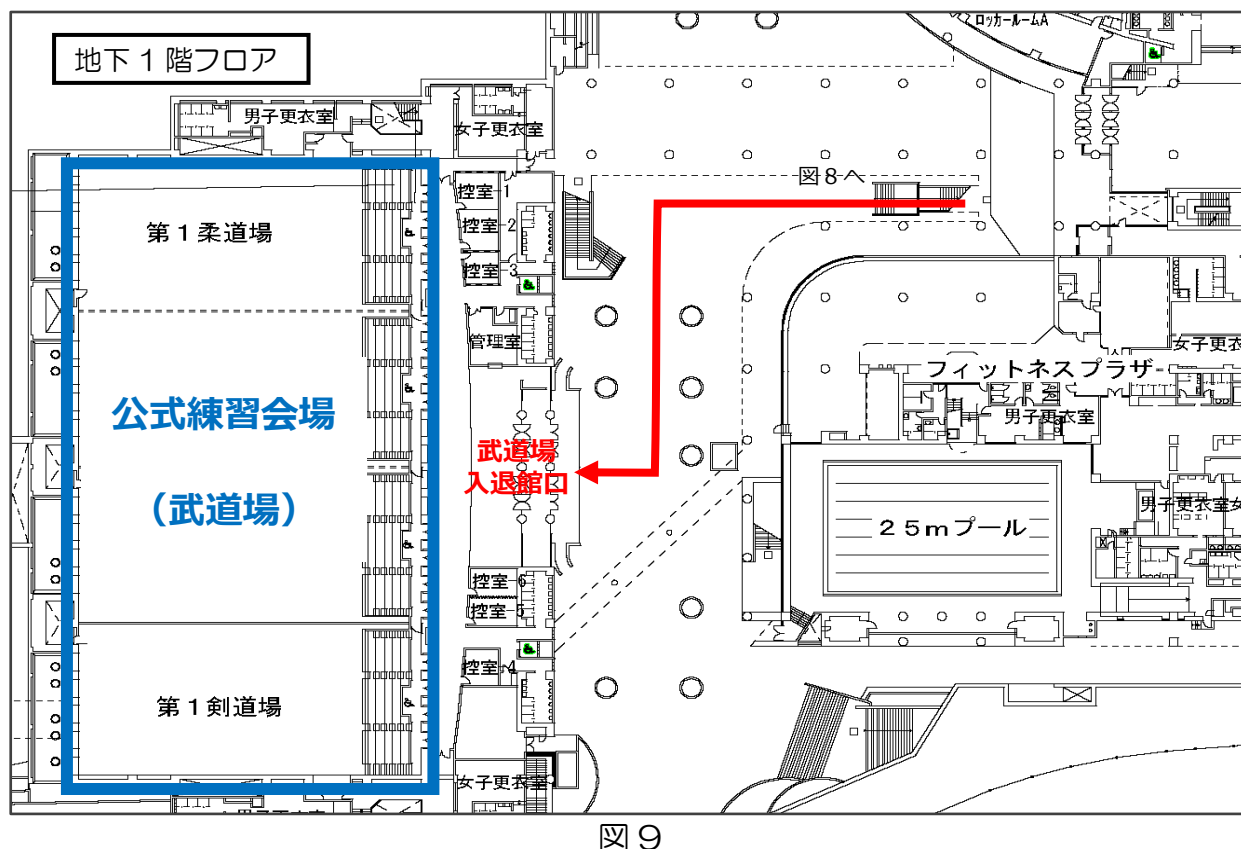

参加校の皆様へ

選手・監督・引率・一般観客の会場案内および移動経路

1.入館について

図 1

- 入退館場所は「会場1階正面の入退館口①（図1）」のみです。
 - 入館は初日（23日）を除いて、混雑回避のために時間差を設けて行います。
 - 朝の入館時は係員の指示に従って選手・監督、一般観客はそれぞれ2列で並んでください。会場付近は一般の方も通行されますのでご協力をお願い致します。
 - 2日目（24日）以降は以下の入場者が優先入場の対象となります。IDカードを提示して7:30から入場が可能です。優先入場対象者の列は通常の列と異なります（図1中の緑線）。
- * 入館後の直前練習会場への導線は、P.7「直前練習会場の案内」の項目を確認してください。
《優先入場対象選手》

4. 監督会議会場の案内

- 会場 1 階正面の入退館口①から出て、屋外階段を下りて地下 1 階に下りてください（図 3）。
- 地下 1 階に下りたのち、武道場へ移動をしてください（図 4）。
雨天時にはお手数ですが、雨具をご使用ください。

図 3

図 4

5.直前練習会場の案内

- 会場 1 階入退館口①横の階段①より地下 1 階フロアに下りてください。(図 5)。階段②からは選手招集場所を横断する形になるため通行できません。
- アリーナ棟地下 1 階に下りたのち、本館棟地下 1 階フロアへ進んでください (図 6)。
- 本館地下 1 階フロアに入ってすぐ右側の階段より、2 階小アリーナへと進んでください(図 7)。小アリーナへの経路は土足禁止エリアです。選手は素足のまま進んでください。
- 観客席、選手招集場に移動する際は、別ルートを通らず同じ経路を通ってください。
- エレベーターは、一般利用者使用の妨げとなりますので使用しないでください。

図 5

図 6

図 7

6.公式練習場の案内

- 公式練習場へは土足エリアを通ります。素足での移動はやめてください。
- 会場1階正面の入退館口①から出て、屋外階段を下りて地下1階に下りてください（図8）。
- 地下1階に下りたのち、武道場へ移動をしてください（図9）。雨天時にはお手数ですが、雨具をご使用ください。

7.選手招集場所の案内

- 選手招集場所はアリーナ棟地下1階フロア、アリーナ向かって左側です。
- 観客席からの導線（赤矢印）の、詳細は「5.直前練習場の案内」の導線を確認してください。
- 直前練習場からの導線（青矢印）の詳細は、「5.直前練習場の案内」の導線を確認してください。

図 10