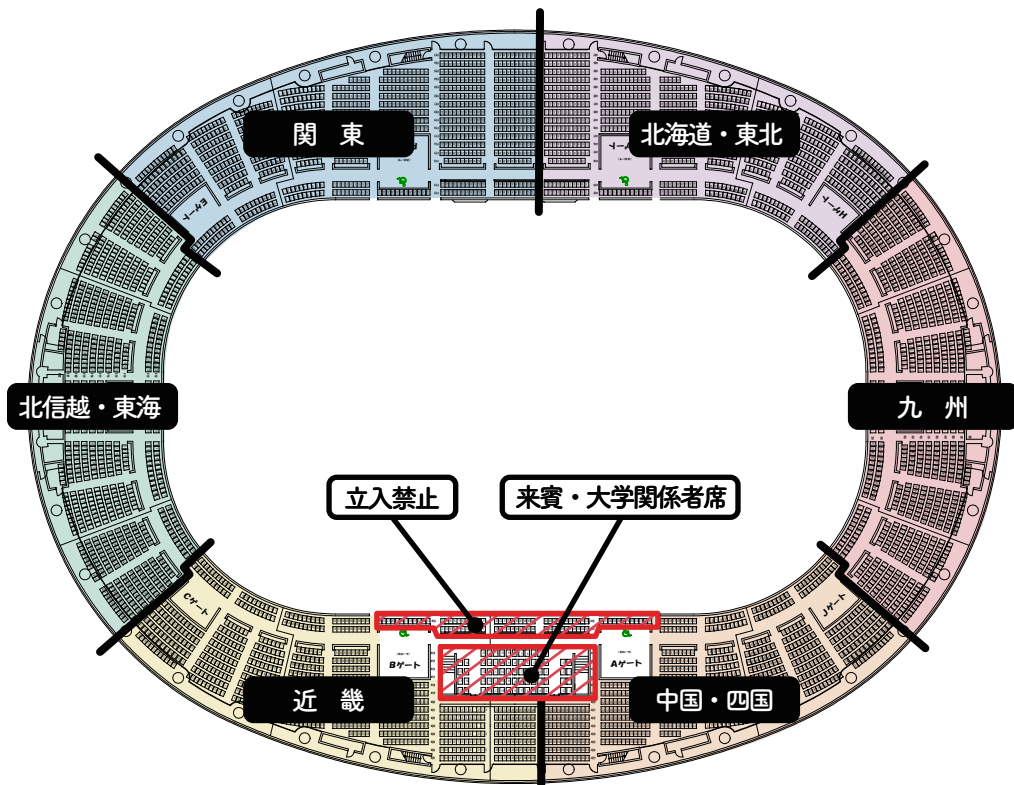

施設全体

【 B1階
施設全体図 】

大アリーナ

【 B1階 競技フロア 】

【 1階 観客席 】

直前練習会場

【本館2階
小アリーナ】

練習会場

【別棟1階
武道場】