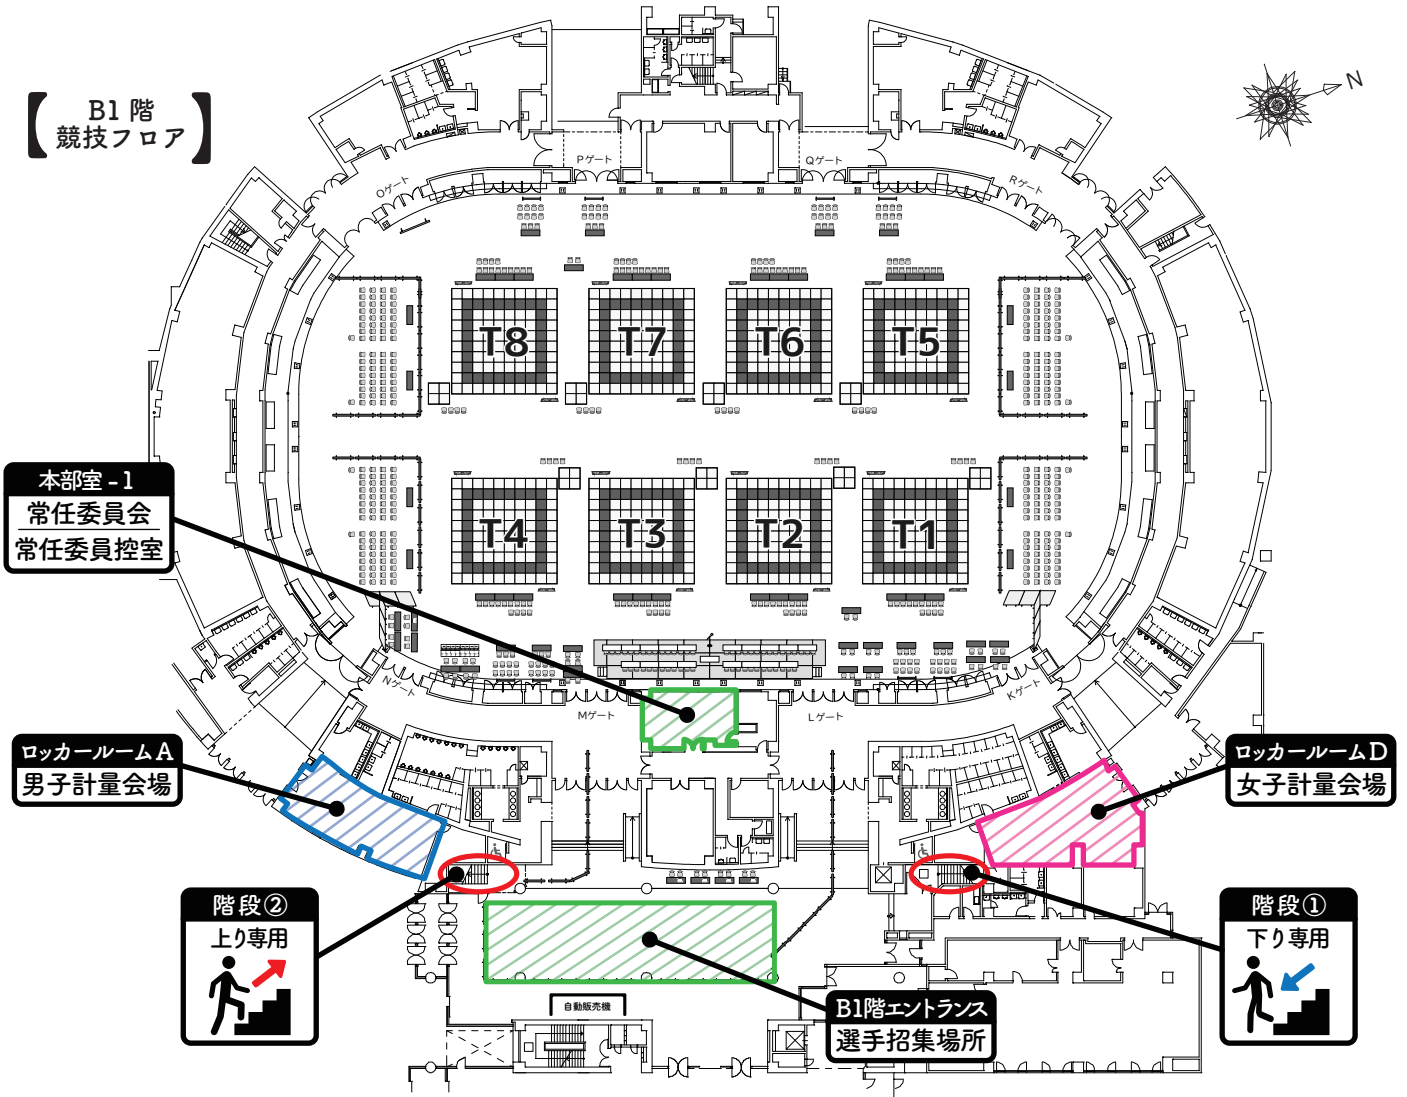

施設全体

【 B1階
施設全体図 】

大アリーナ

【 B1階 競技フロア 】

【 1階 観客席 】

直前練習会場

【本館2階
小アリーナ】

練習会場

【別棟1階
武道場】