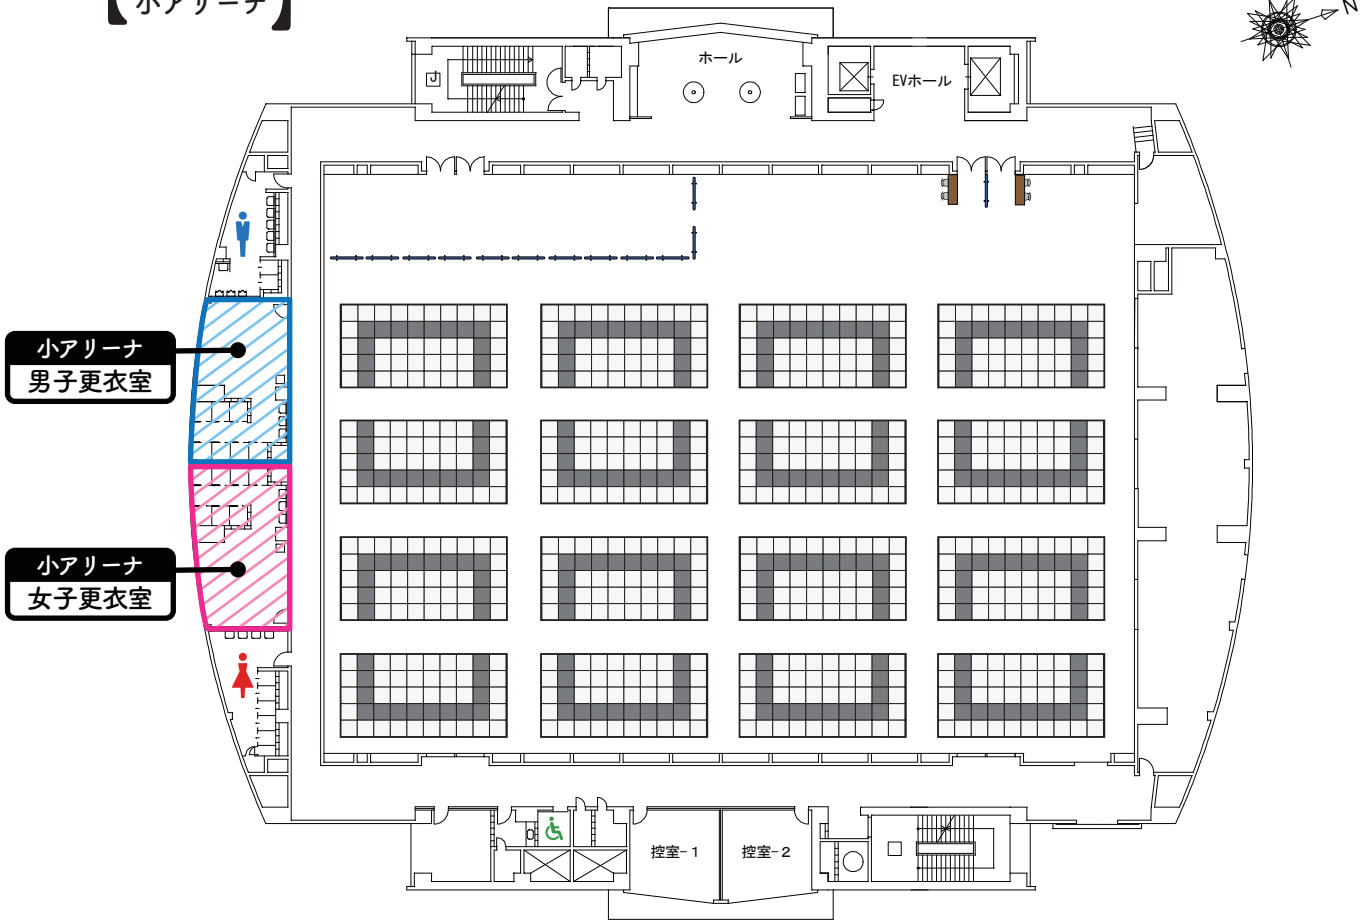

施設全体

【 B1階
施設全体図 】

大アリーナ

【 B1階 競技フロア 】

【 1階 観客席 】

直前練習会場

【本館2階
小アリーナ】

練習会場

【別棟1階
武道場】