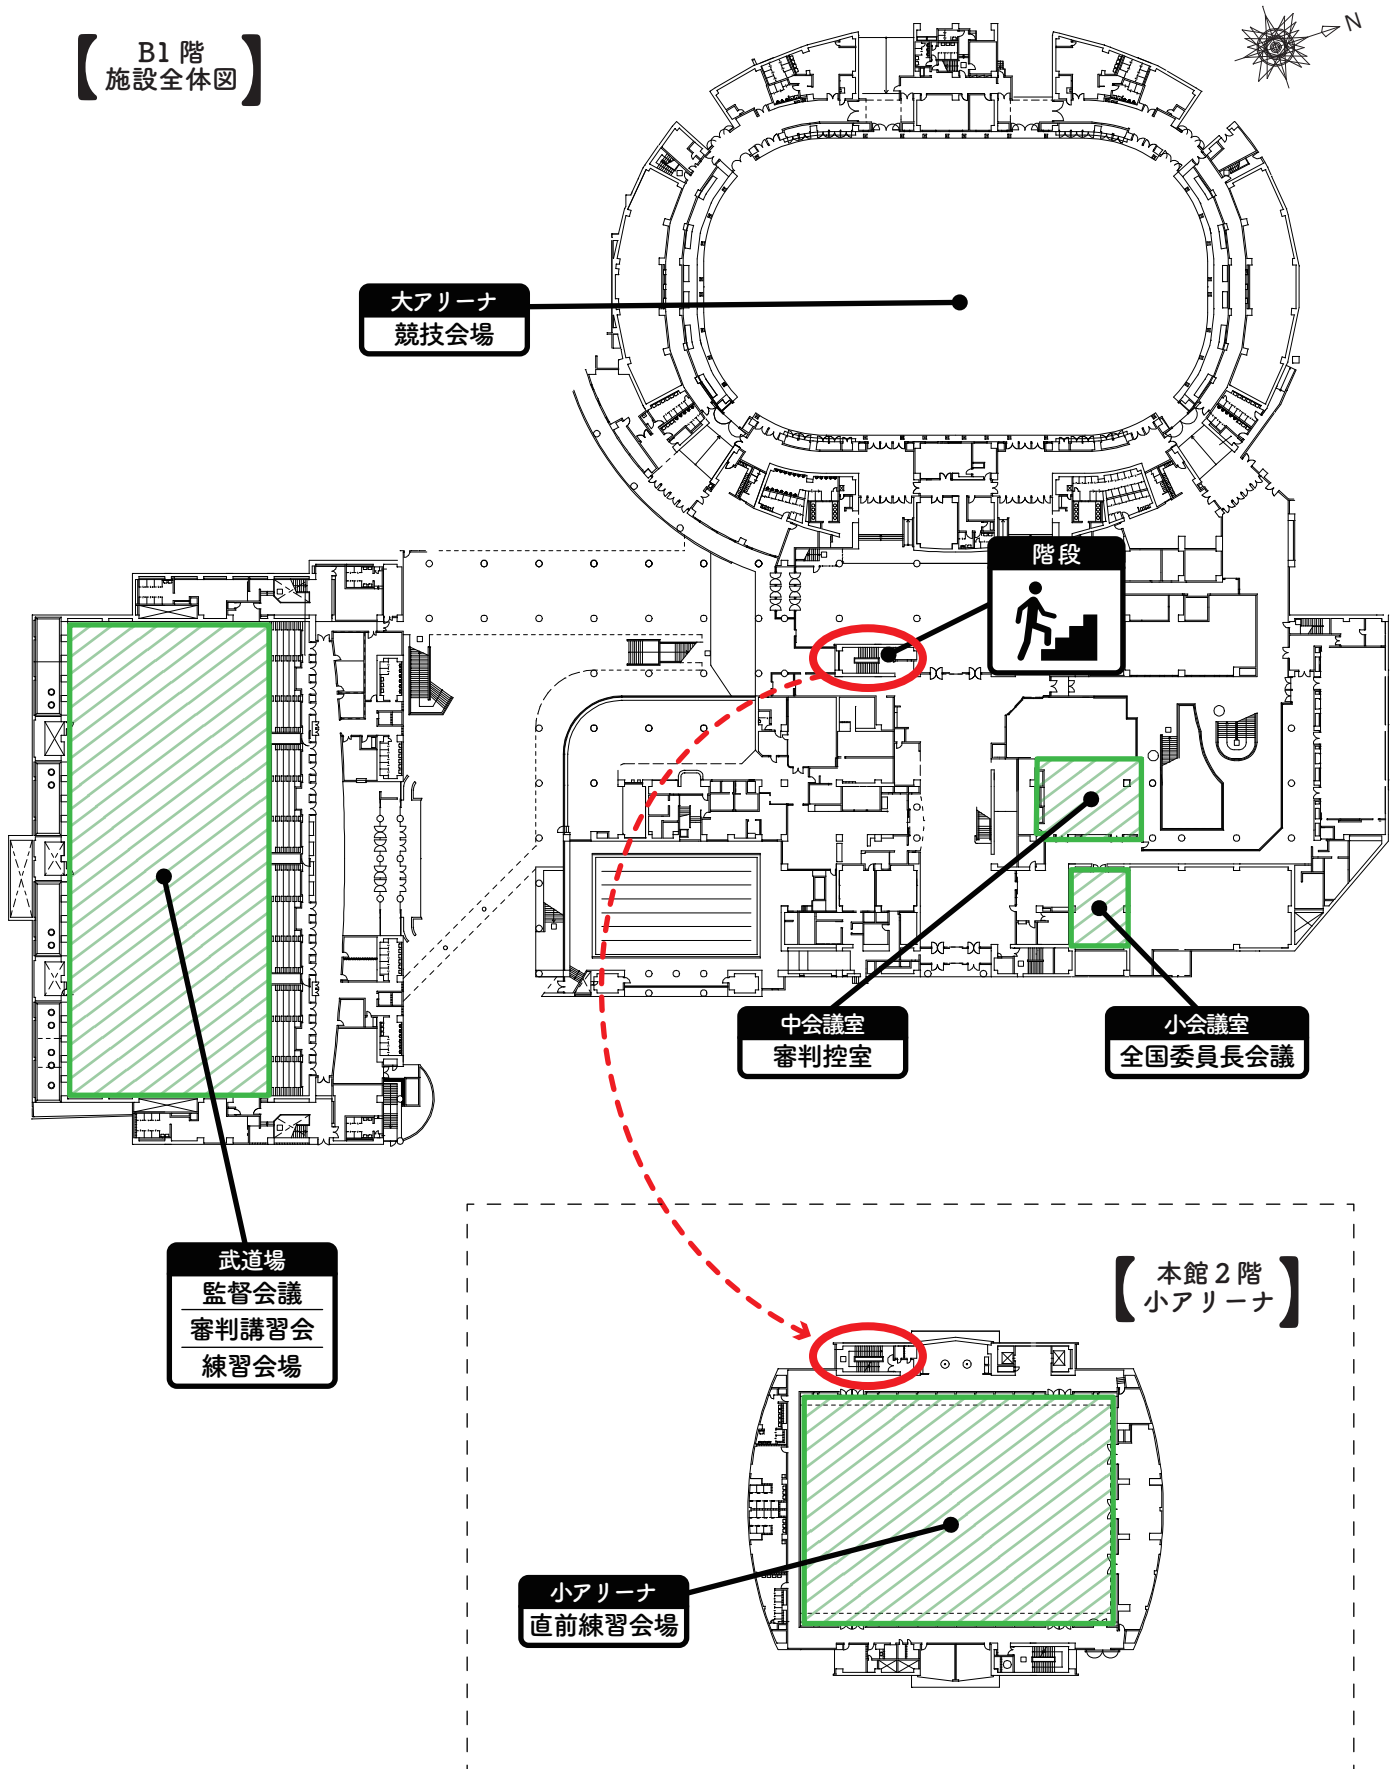

施設全体

【 B1階
施設全体図 】

大アリーナ

【 B1階 競技フロア 】

【 1階 観客席 】

直前練習会場

【本館2階
小アリーナ】

練習会場

【別棟1階
武道場】