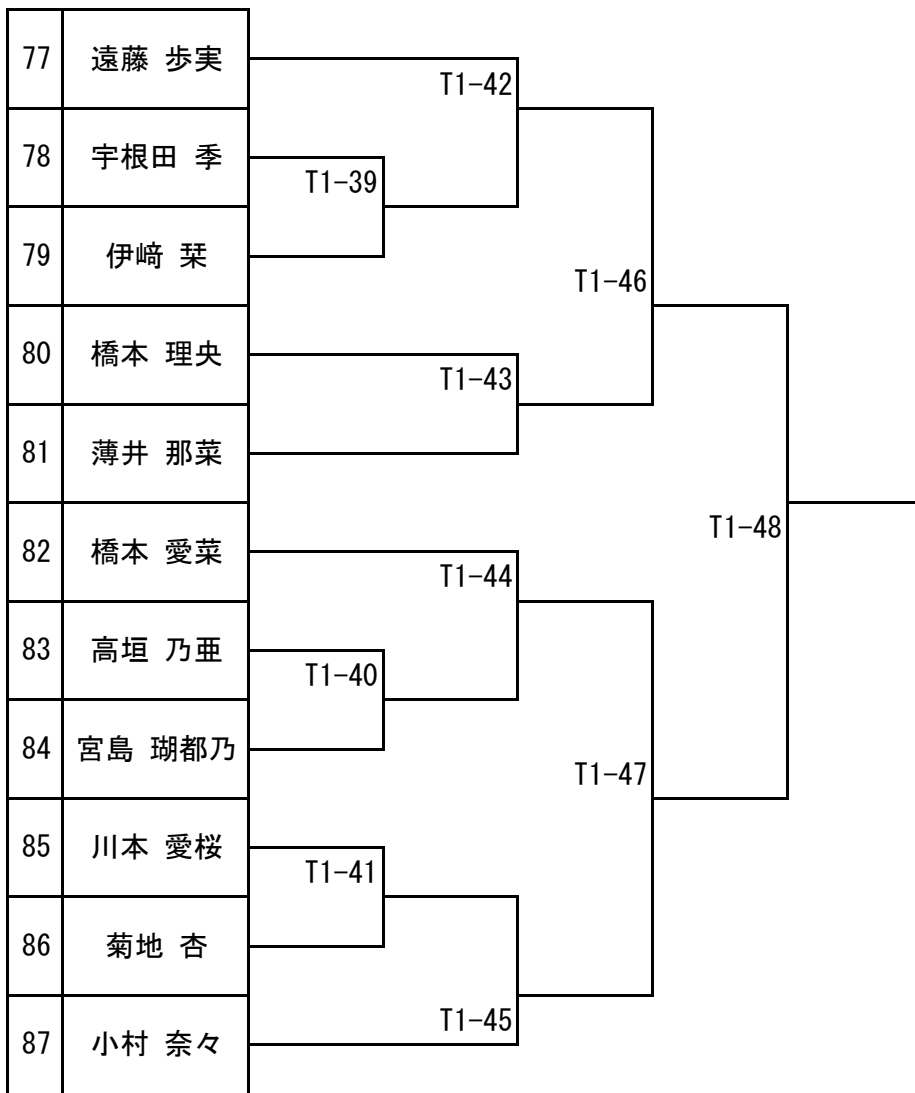

クラシカル女子・剛柔

クラシカル女子・和道