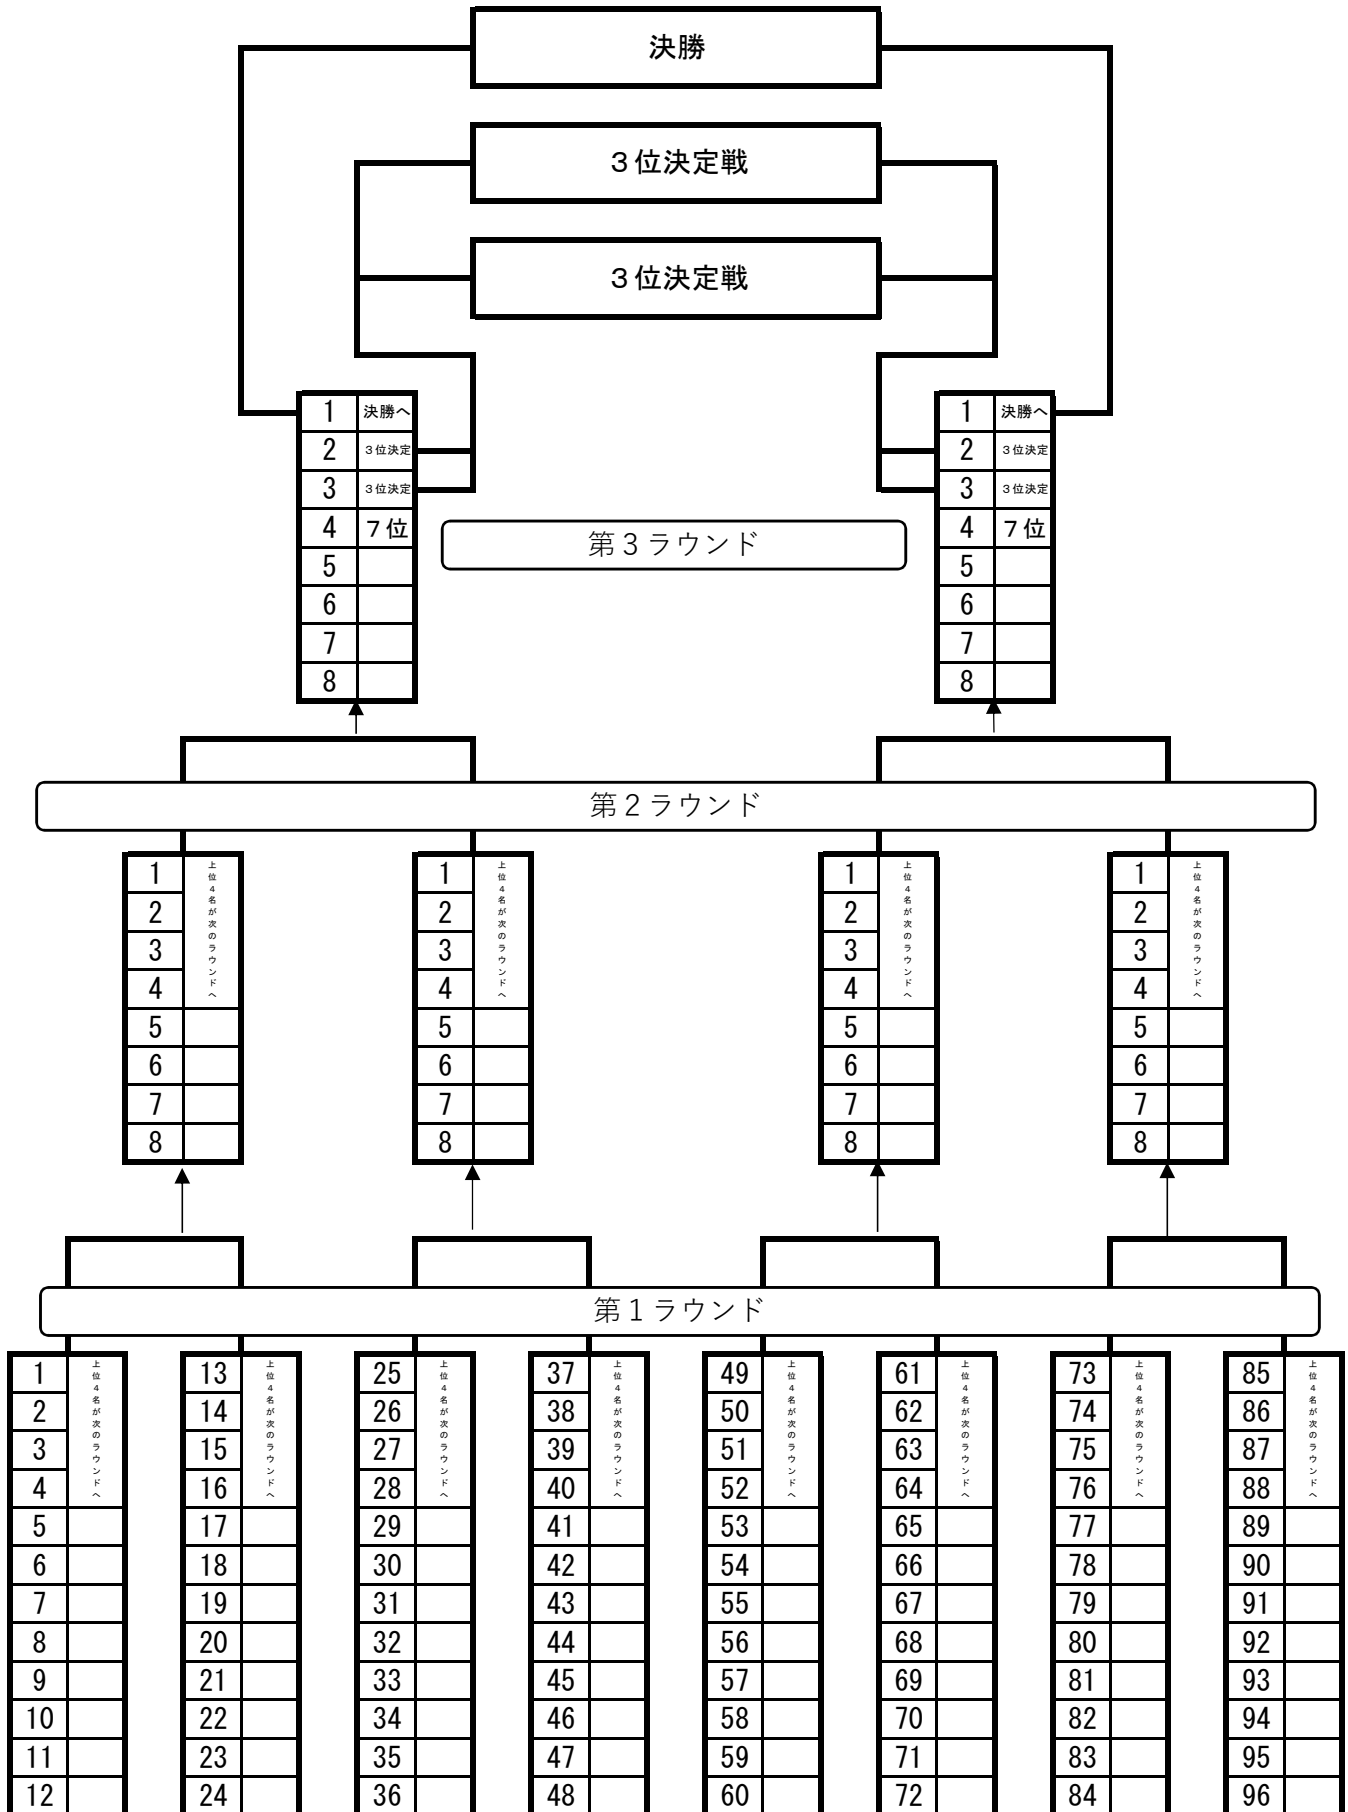

女子 個人形 (96名) No. 2

上位4名が第3ラウンド(8名)へ

第2ラウンド(8名)

上位4名選出

上位4名選出

第5プール

番号	選手名	地区	都道府県	学校名
49	中島 風花	関東	群馬県	県立前橋工業
50	宇都宮 優佳	九州	福岡県	博多
51	鈴木 あいな	四国	徳島県	県立徳島科学技術
52	辻本 詩温	近畿	奈良県	県立磯城野
53	浅野 ひまり	東北	宮城県	石巻市立桜坂
54	西 百香	中国	山口県	下関国際
55	矢津田 弥紅	九州	大分県	東九州龍谷
56	大内 美里沙	関東	山梨県	日本航空
57	宇海 友里加	北信越	長野県	松本第一
58	佐藤 美波	東北	福島県	県立平工業
59	吉村 美咲	近畿	滋賀県	滋賀学園
60	岡崎 愛佳	東海	静岡県	御殿場西

第6プール

番号	選手名	地区	都道府県	学校名
61	高橋 菜里	東北	岩手県	県立釜石
62	西野 沙耶	東海	三重県	県立四日市商業
63	泉 優里花	関東	東京都	八雲学園
64	山浦 七海	九州	長崎県	県立佐世保北
65	西岡 奈乃子	中国	広島県	広島翔洋
66	片川 優実	近畿	大阪府	大阪学芸
67	總領 陽来里	北信越	福井県	福井工業大学附属福井
68	仲野 佳廉	九州	熊本県	開新
69	牟禮 亜央依	四国	香川県	県立高松商業
70	梅原 千佳	中国	鳥取県	県立米子東
71	久保田 凧	関東	栃木県	県立黒磯南
72	友利 瑛令那	九州	沖縄県	県立浦添

上位4名が第3ラウンド(8名)へ

第2ラウンド(8名)

上位4名選出

上位4名選出

第7プール

番号	選手名	地区	都道府県	学校名
73	加藤 くるみ	近畿	兵庫県	夙川
74	松村 凧彩	北信越	石川県	小松大谷
75	竹下 穂香	関東	埼玉県	埼玉栄
76	坂本 絵磨	東北	青森県	県立青森北
77	福永 愛唯	四国	高知県	明德義塾
78	日高 瑞希	九州	鹿児島県	鹿児島第一
79	萩山 七帆	関東	千葉県	秀明八千代
80	帯刀 千乃	北信越	富山県	県立八尾
81	佐藤 美空	九州	宮崎県	県立都城泉ヶ丘
82	中路 陽沙未	東海	岐阜県	済美
83	佐藤 英里	東北	秋田県	県立能代松陽
84	森本 樹	中国	岡山県	おかやま山陽

第8プール

番号	選手名	地区	都道府県	学校名
85	佐々木 千夏	四国	愛媛県	済美
86	山崎 理奈	九州	佐賀県	県立佐賀北
87	金月 瑠華	中国	島根県	県立平田
88	青山 風音	近畿	和歌山県	県立熊野
89	石塚 颯綺	関東	茨城県	東洋大学附属牛久
90	田伏 叶愛	北信越	新潟県	県立燕中等
91	吉見 彩	東北	山形県	県立天童
92	坂本 杏樹	北海道	北海道	北海道恵庭南
93	江尻 光	関東	神奈川県	横浜創学館
94	竹内 佑織	東海	愛知県	東邦
95	三井 理愛	近畿	京都府	華頂女子
96	佐和田 莉乃	九州	沖縄県	県立浦添

形競技対戦表