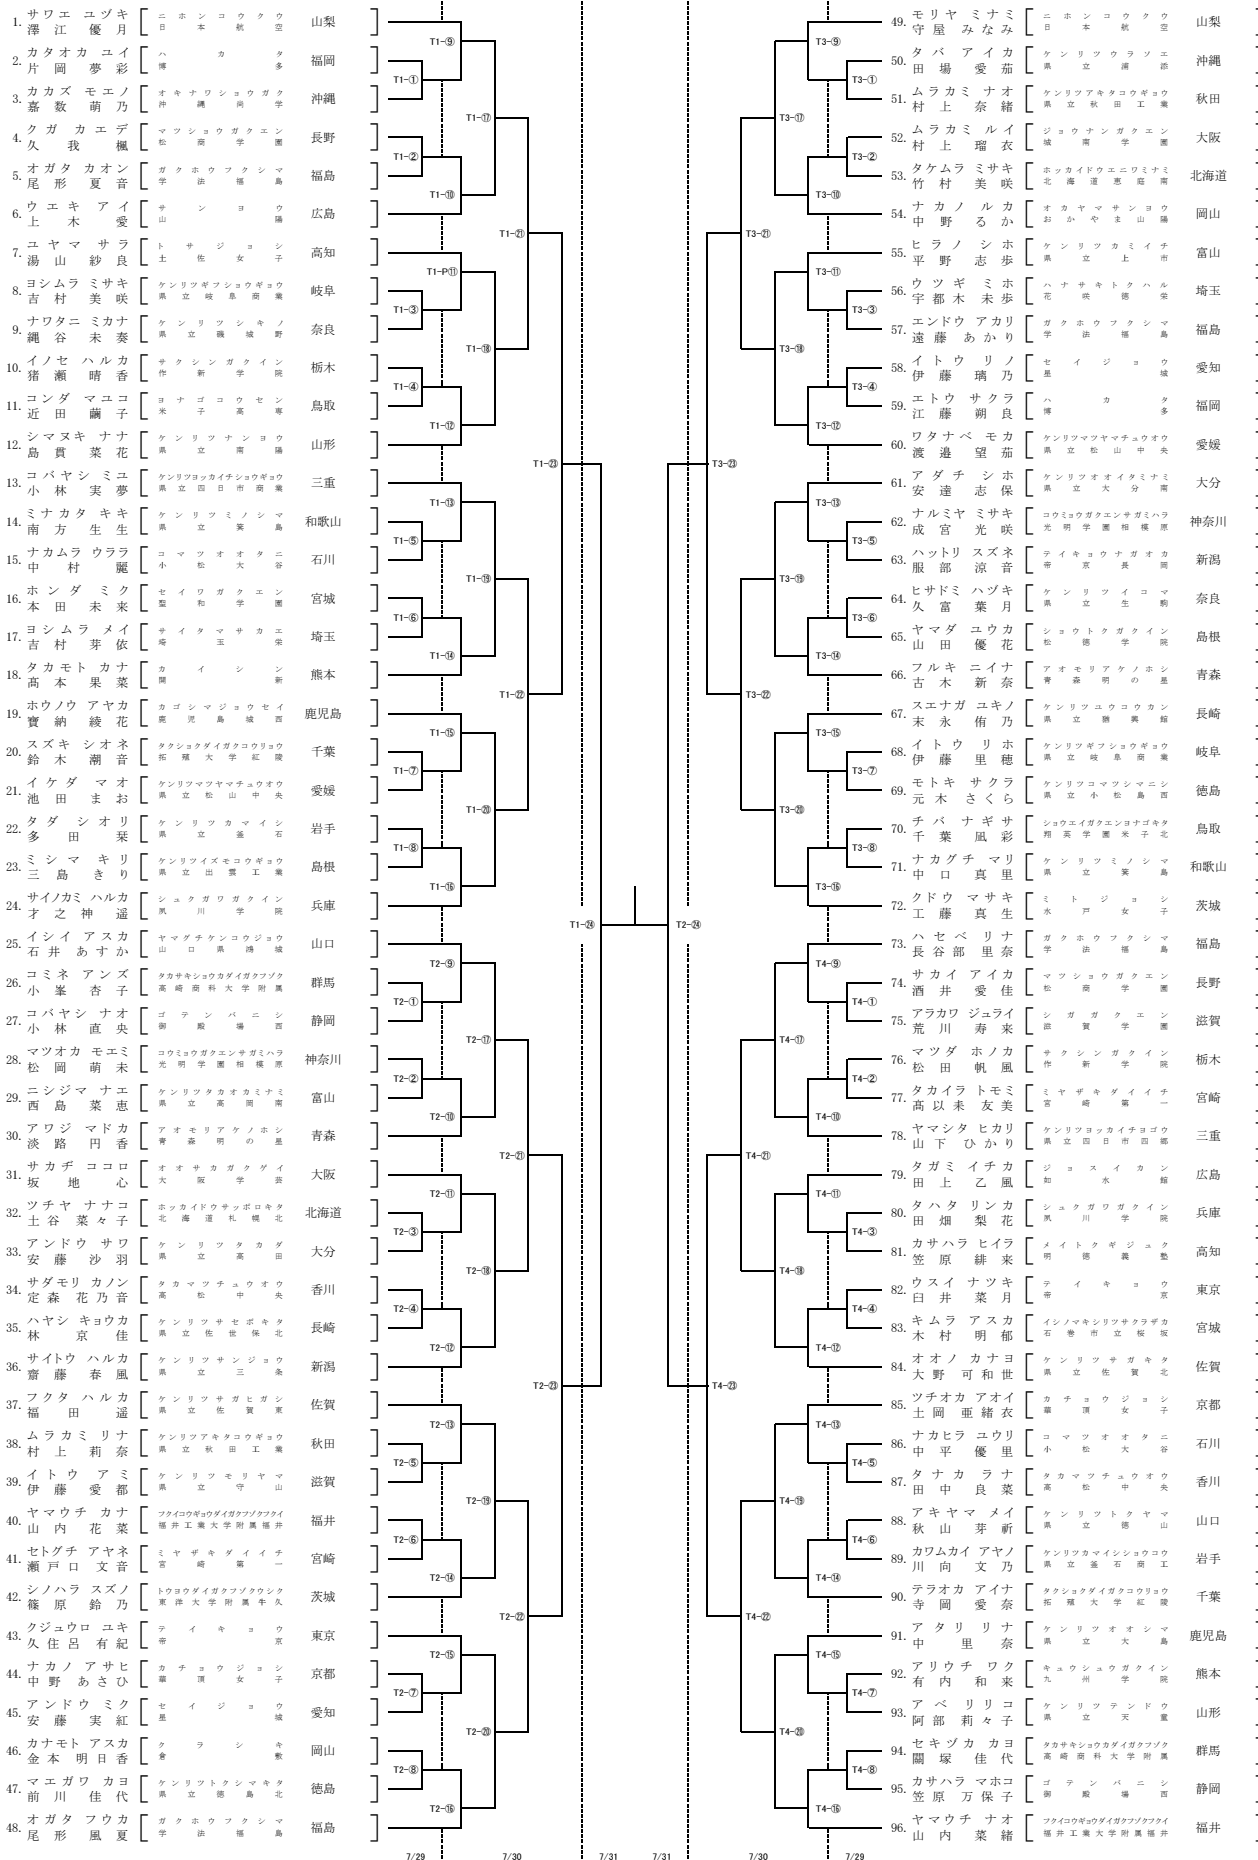

男子団体組手(48校)

女子団体組手(48校)

男子個人組手(96名)

※ No.10 片岡光基選手の片は下の方が角ではなくT

女子個人組手(96名)

男子個人形(96名)

※ No.87 片岡光基選手の片は下の方が角ではなくT