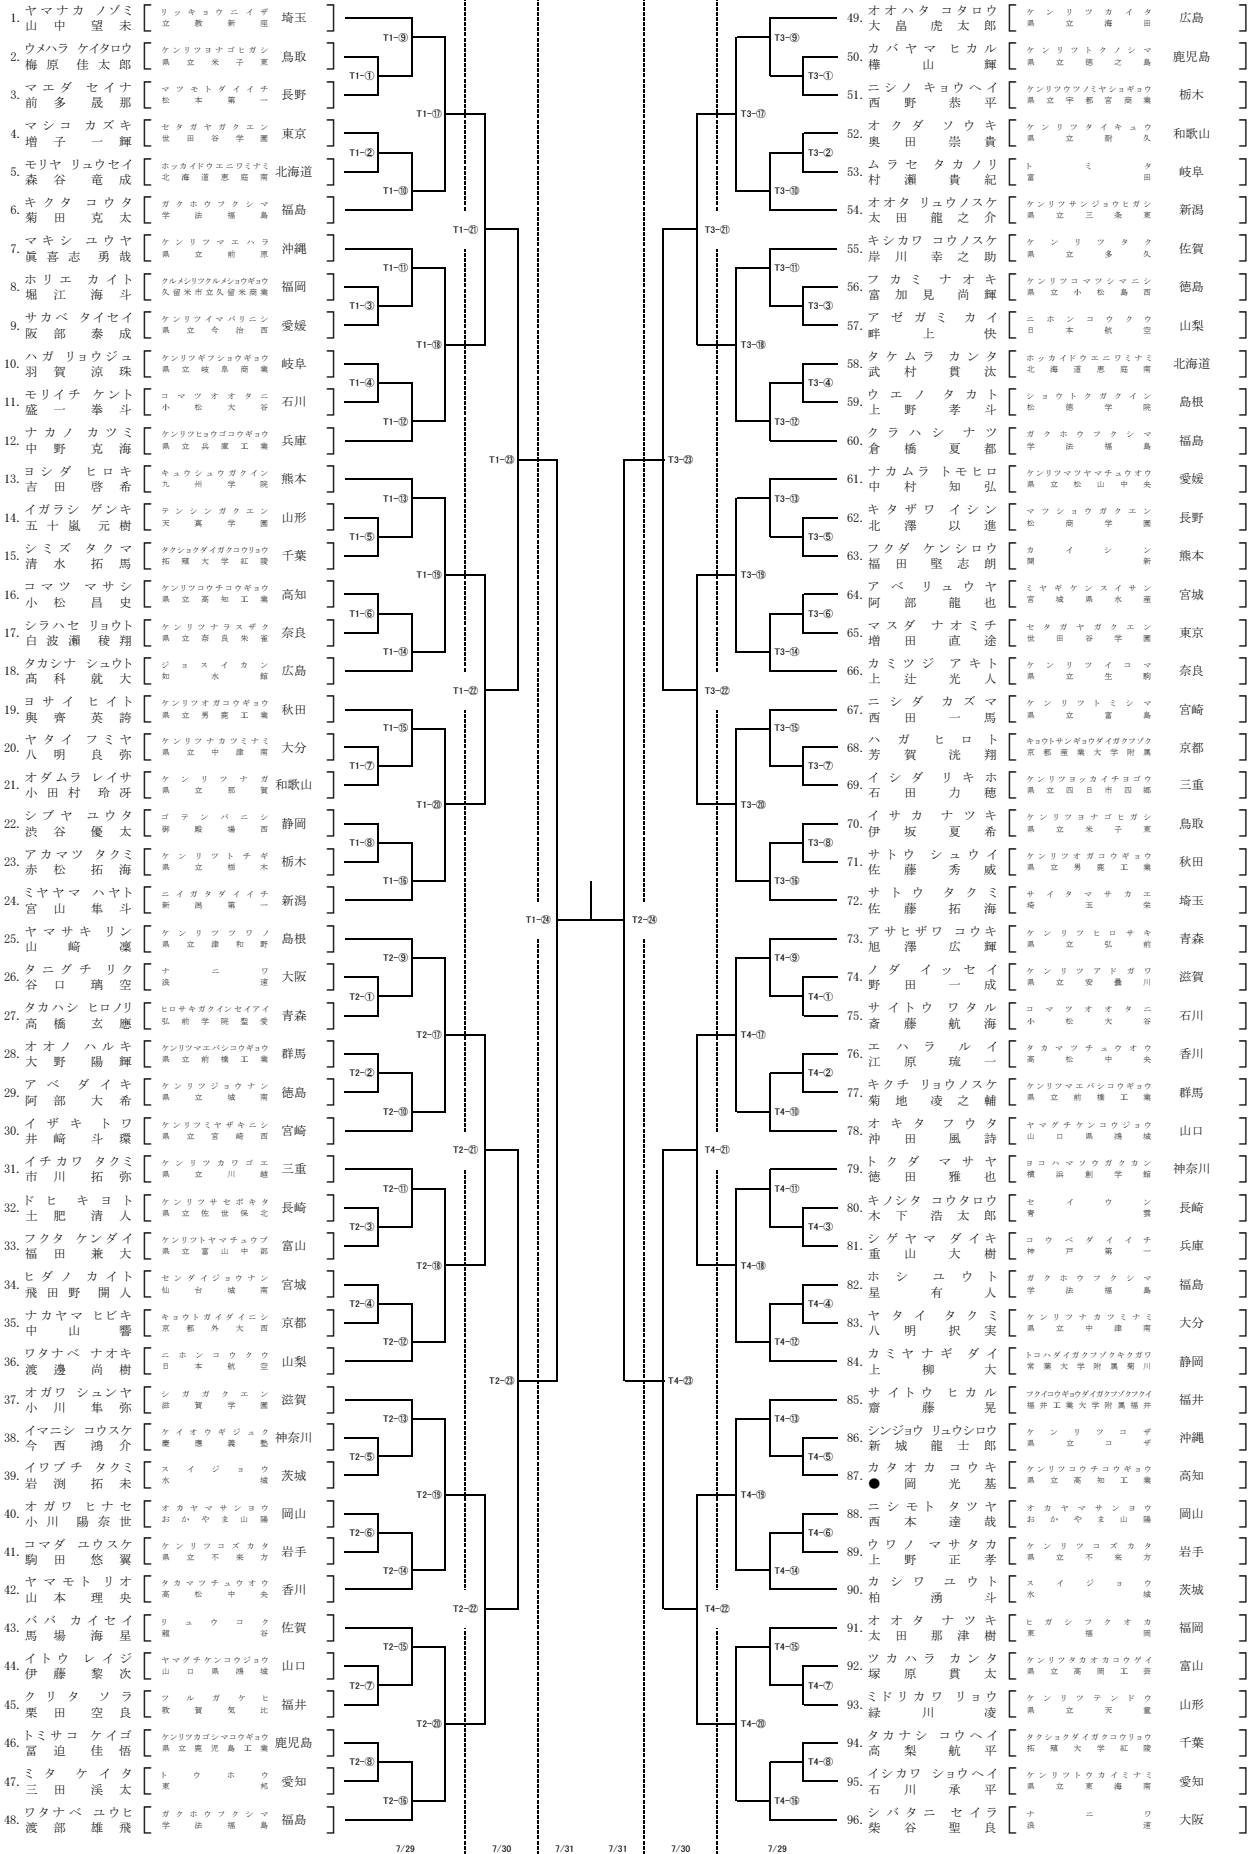

男子団体組手(48校)

女子団体組手(48校)

男子個人組手(96名)

※ No.10 片岡光基選手の片は下の方が角ではなくT

女子個人組手(96名)

男子個人形(96名)

※ No.87 片岡光基選手の片は下の方が角ではなくT