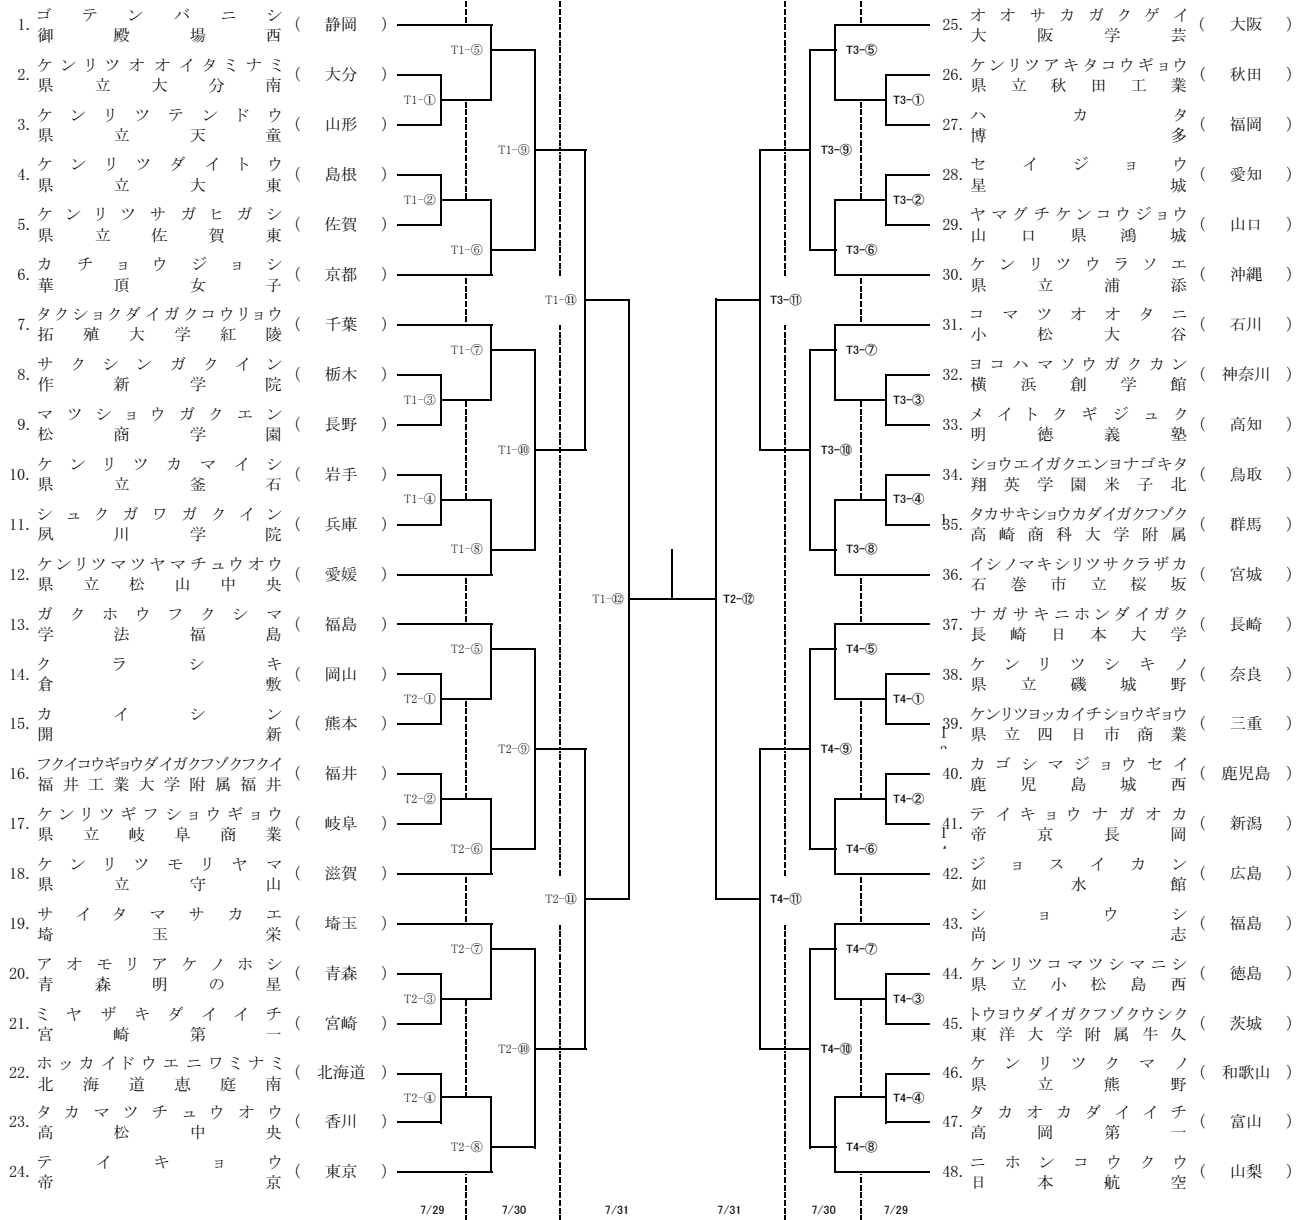

男子団体組手(48校)

女子団体組手(48校)

男子個人組手(96名)

※ No.10 片岡光基選手の片は下の方が角ではなくT

女子個人組手(96名)

男子個人形(96名)

※ No.87 片岡光基選手の片は下の方が角ではなくT