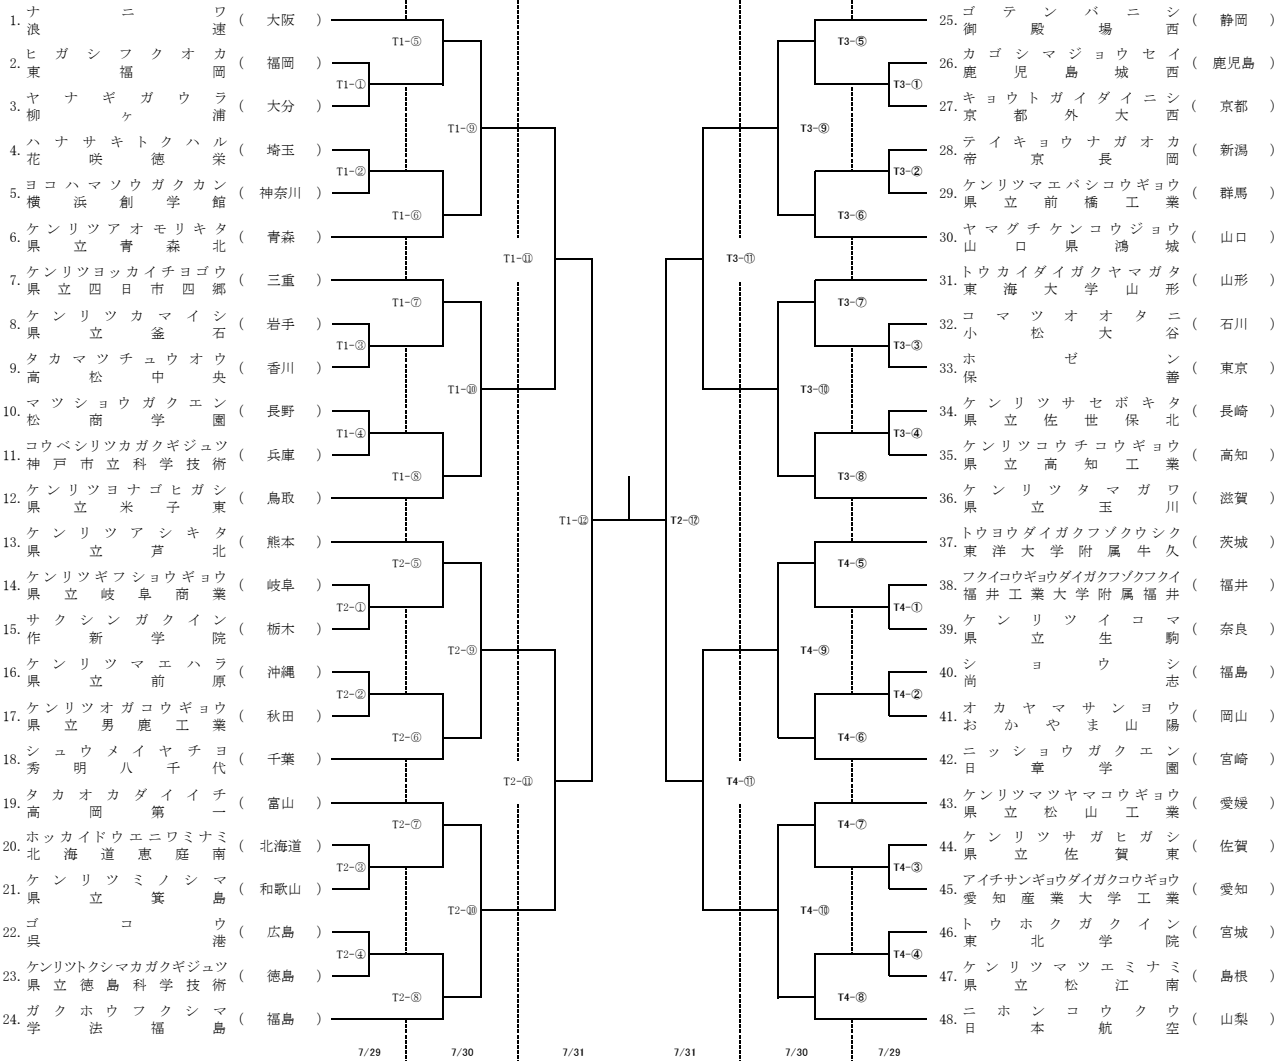

男子団体組手(48校)

女子団体組手(48校)

男子個人組手(96名)

※ No.10 片岡光基選手の片は下の方が角ではなくT

女子個人組手(96名)

男子個人形(96名)

※ No.87 片岡光基選手の片は下の方が角ではなくT