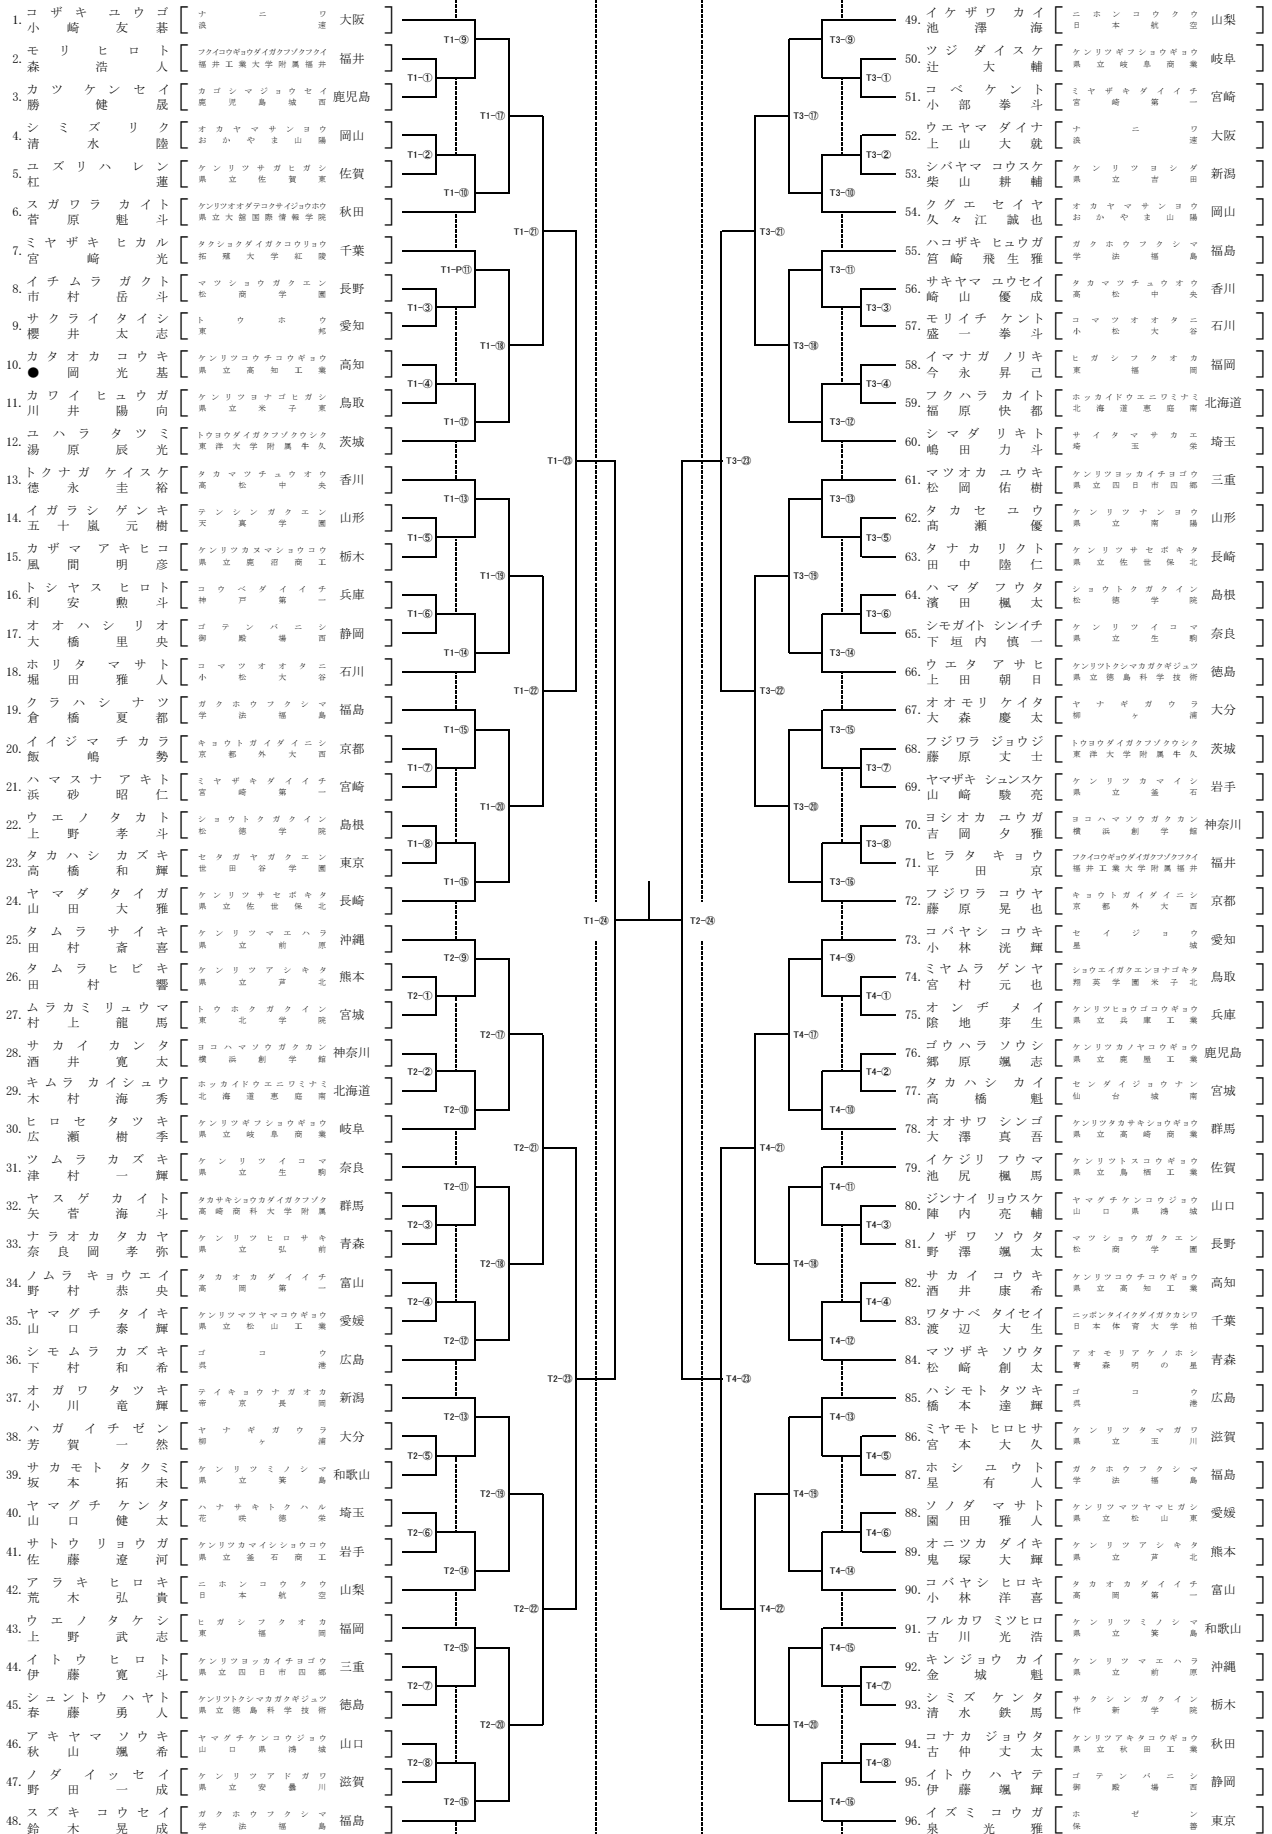

男子団体組手(48校)

女子団体組手(48校)

男子個人組手(96名)

※ No.10 片岡光基選手の片は下の方が角ではなくT

女子個人組手(96名)

男子個人形(96名)

※ No.87 片岡光基選手の片は下の方が角ではなくT