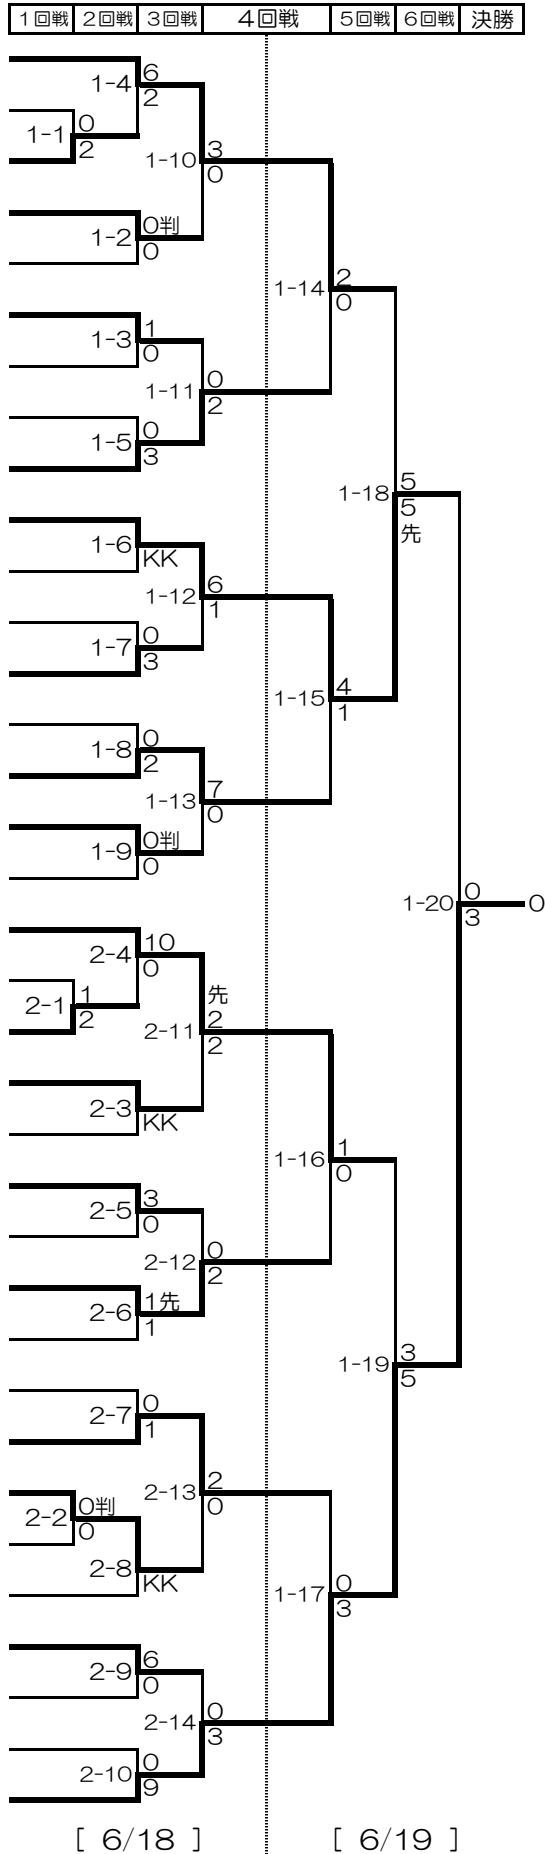

女子個人組手

KK：棄権 先：先取勝ち
判：判定勝ち

1. 山本 茉歩 (呉 港：広島)
2. 藤江 ゆめ (出雲工業：島根)
3. 甲斐 日向 (倉敷：岡山)
4. 高倉 裕希 (山口県鴻城：山口)
5. 青木 莉々 (米子北：鳥取)
6. 寺岡 杏 (広島国際学院：広島)
7. 大西 空 (高水：山口)
8. 大藤 さくら (松江南：島根)
9. 柏木 愛心 (おokayama山陽：岡山)
10. 梶 ひなた (サピエル：山口)
11. 小池 蓮華 (安芸府中：広島)
12. 遠藤 千加 (大東：島根)
13. 安原 光莉 (岡山朝日：岡山)
14. 今谷 月星 (西条農業：広島)
15. 濱本 雛花 (山口県鴻城：山口)
16. 鈴木 水音 (倉敷：岡山)
17. 新免 帆乃香 (鳥取城北：鳥取)
18. 足立 優未花 (皆美が丘女子：島根)
19. 末廣 七海 (野田学園：山口)
20. 田中 美羽 (鳥取城北：鳥取)
21. 水杉 凜 (おokayama山陽：岡山)
22. 大場 愛菜 (神辺旭：広島)
23. 岡田 遥香 (如水館：広島)
24. 佐藤 里菜 (大東：島根)
25. 岡本 未羽 (山口県鴻城：山口)
26. 江國 星蘭 (倉敷：岡山)
27. 山形 きらり (米子北：鳥取)
28. 伊賀崎 千夏 (高水：山口)
29. 藤原 麗愛 (津山商業：岡山)
30. 秦 未侑 (松江南：島根)
31. 古屋 汐瑛 (広島国際学院：広島)
32. 榎井 沙奈子 (おokayama山陽：岡山)
33. 立石 海唯 (西条農業：広島)
34. 中西 海月 (大東：島根)
35. 白石 小花 (山口県鴻城：山口)

古屋 倅羽 (広島国際学院・広島)