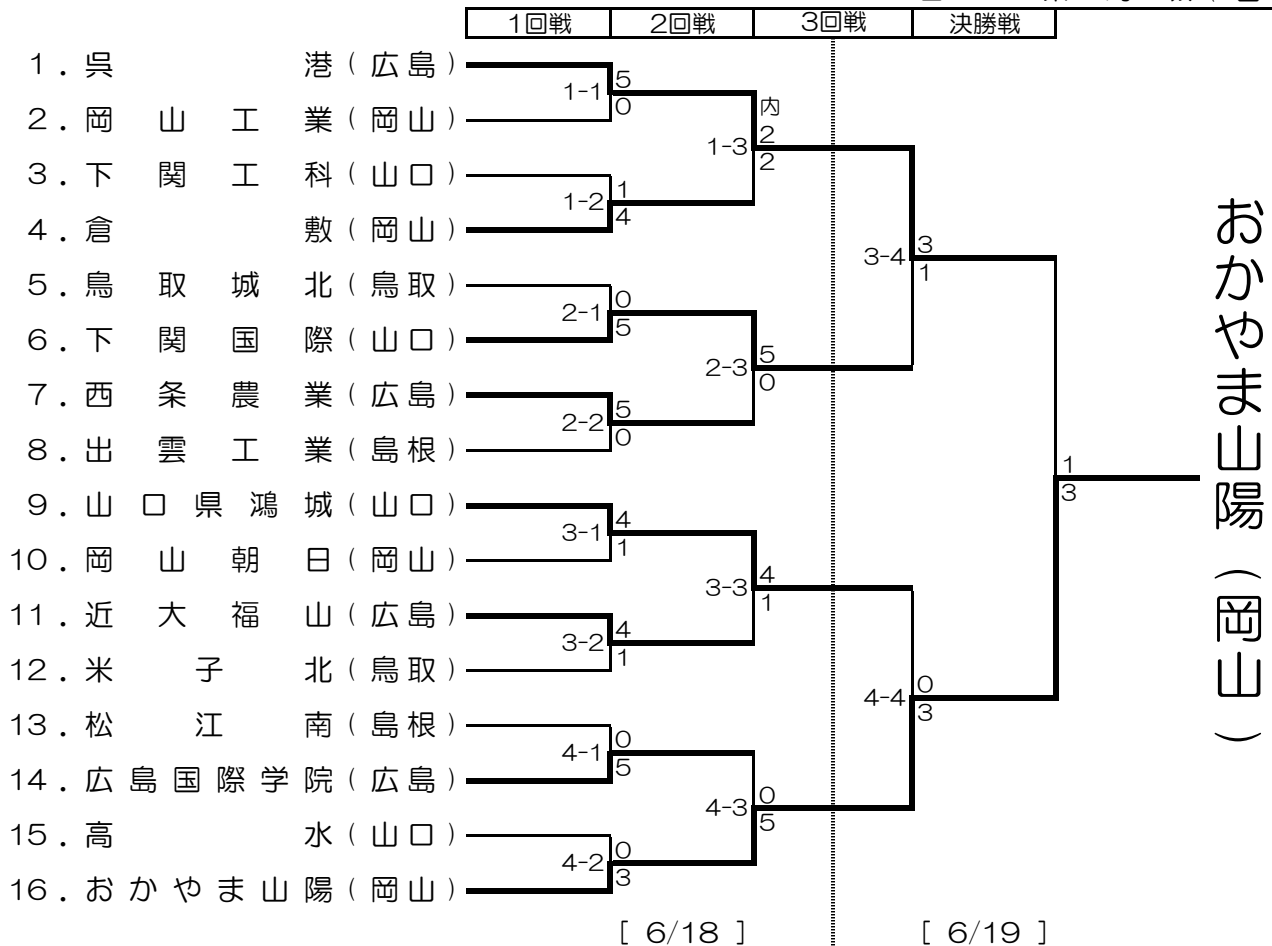

男子団体組手

内: 内容勝ち

1位: おかやま山陽(岡山)
2位: 呉港(広島)
3位: 下関国際(山口)
//: 山口県鴻城(山口)