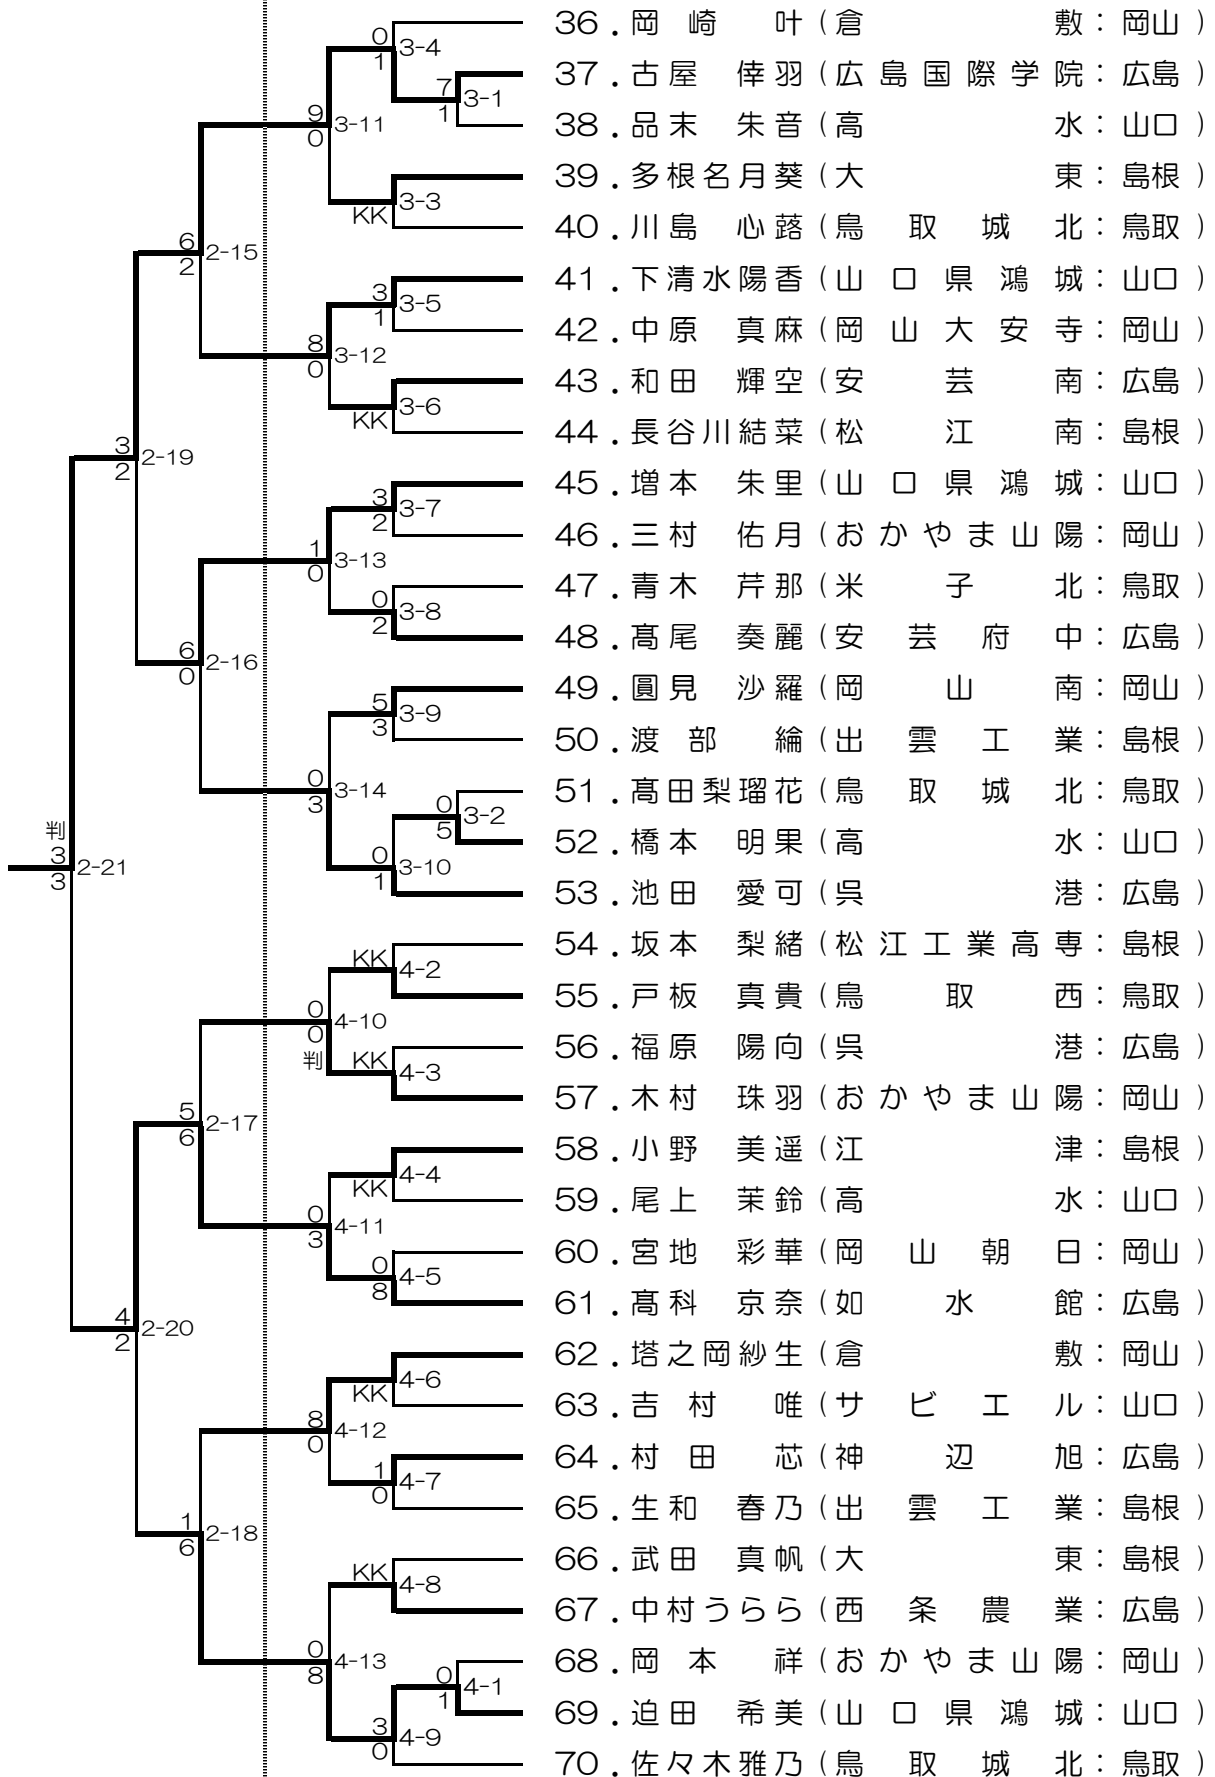

1. 1位：古屋 倅羽 (広島国際学院：広島)
   2位：白石 小花 (山口県鴻城：山口)
   3位：梶 ひなた (サビ工ル：山口)
   //：高科 京奈 (如水館：広島)

決勝 6回戦 5回戦 4回戦 3回戦 2回戦 1回戦