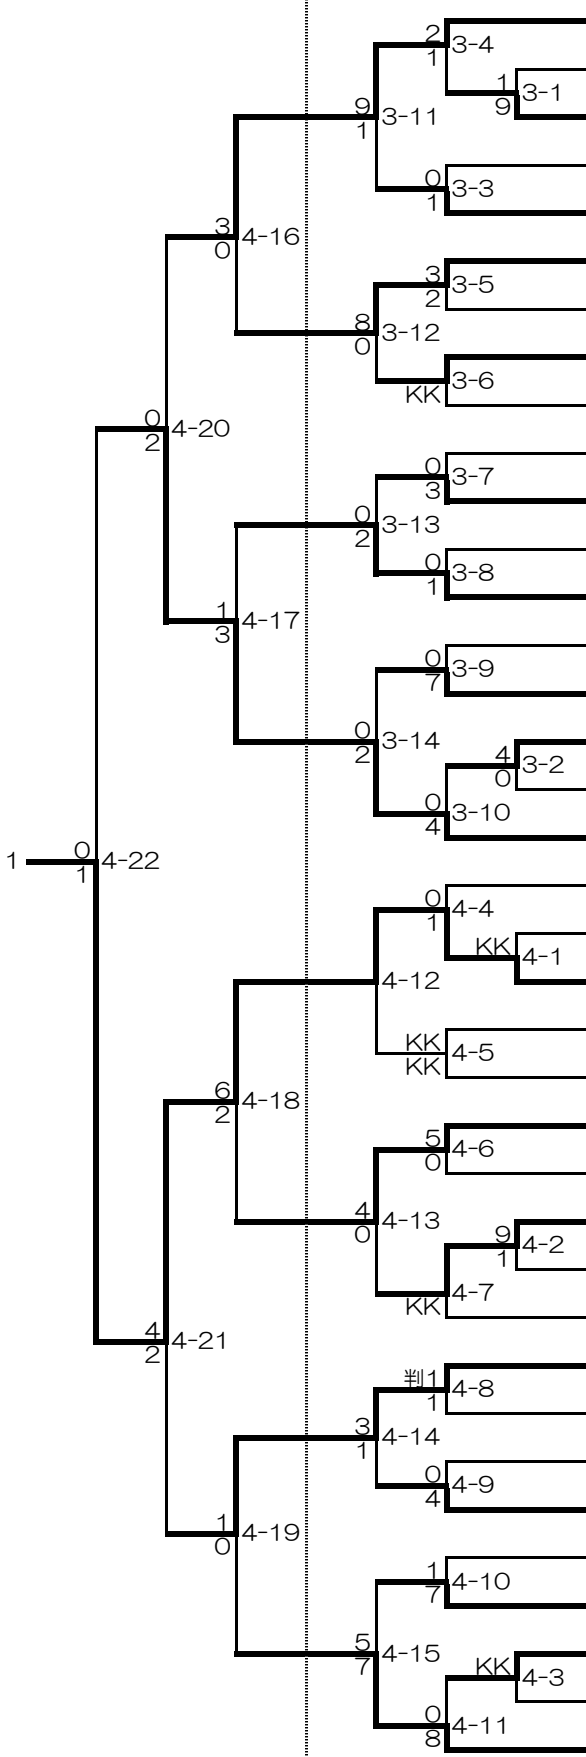

1位：平野 蒼太 (倉 敷：岡山)

2位：勝本 健斗 (おかやま山陽：岡山)

3位：金子 樹 (山口県鴻城：山口)

//：大室 晃生 (おかやま山陽：岡山)

決勝 6回戦 5回戦 4回戦 3回戦 2回戦 1回戦

38. 金本 凌治 (呉 港：広島)
39. 山形 樹生 (米 子 北：鳥取)
40. 高松 司 (山口県鴻城：山口)
41. 宇山 学志 (松江 南：島根)
42. 水本 凜 (倉 敷：岡山)
43. 津久田 歩 (山 陽：広島)
44. 井藤 光陽 (下 関 工 科：山口)
45. 小嶋 唯斗 (津 山 商 業：岡山)
46. 岩佐 悠大 (鳥 取 城 北：鳥取)
47. 武田 彪雅 (出 雲 工 業：島根)
48. 神保 武蔵 (水 島 工 業：岡山)
49. 佐藤 蓮 (下 関 国 際：山口)
50. 榎田 剛優 (如 水 館：広島)
51. 山尾 悠仁 (鳥 取 城 北：鳥取)
52. 柳本 崇真 (山口県鴻城：山口)
53. 松本 虎之空 (近 大 福 山：広島)
54. 濱本 将里 (松 江 南：島根)
55. 大室 晃生 (おかやま山陽：岡山)
56. 加藤 歩夢 (米 子 北：鳥取)
57. 牛見 奏斗 (山口県鴻城：山口)
58. 勝本 健斗 (おかやま山陽：岡山)
59. 難波 瑞葵 (近 大 福 山：広島)
60. 藤井 倅明 (松 江 南：島根)
61. 寺西 優太 (呉 港：広島)
62. 山根 和馬 (出 雲 工 業：島根)
63. 谷平 竜昇 (山口県鴻城：山口)
64. 酒井 霧斗 (鳥 取 城 北：鳥取)
65. 野川 嵐志 (岡 山 朝 日：岡山)
66. 田尻 祐輝 (近 大 福 山：広島)
67. 松前 颯真 (高 水：山口)
68. 山根 佳丈 (瀬 戸：岡山)
69. 中尾 優太 (鳥 取 城 北：鳥取)
70. 高見 京依 (出 雲 工 業：島根)
71. 中井 悠斗 (倉 敷：岡山)
72. 澤田 至希 (智 頭 農 林：鳥取)
73. 大田 閃徳 (熊 野：広島)
74. 森本 悠天 (山口県鴻城：山口)