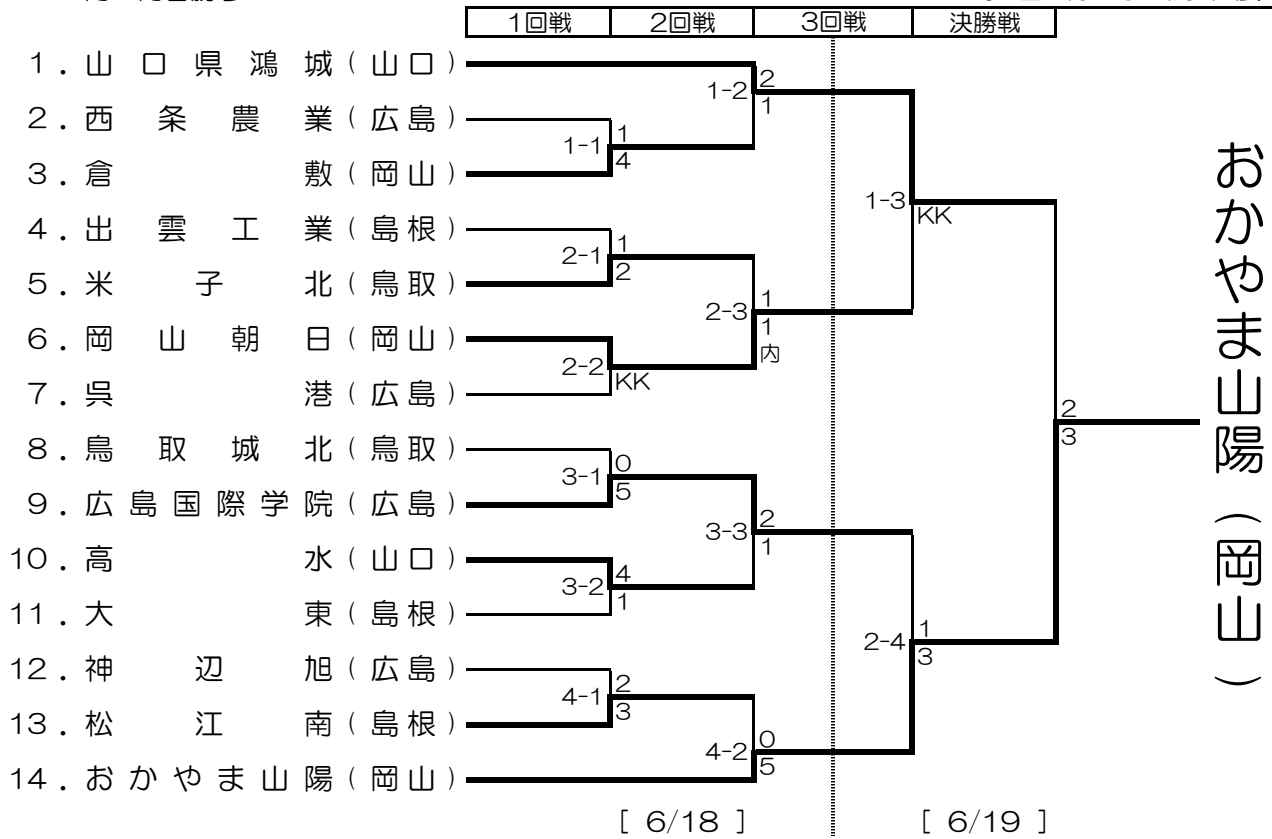

女子団体組手

KK: 棄権
内: 内容勝ち

1位: おかやま山陽(岡山)
2位: 山口県鴻城(山口)
3位: 岡山朝日(岡山)
//: 広島国際学院(広島)