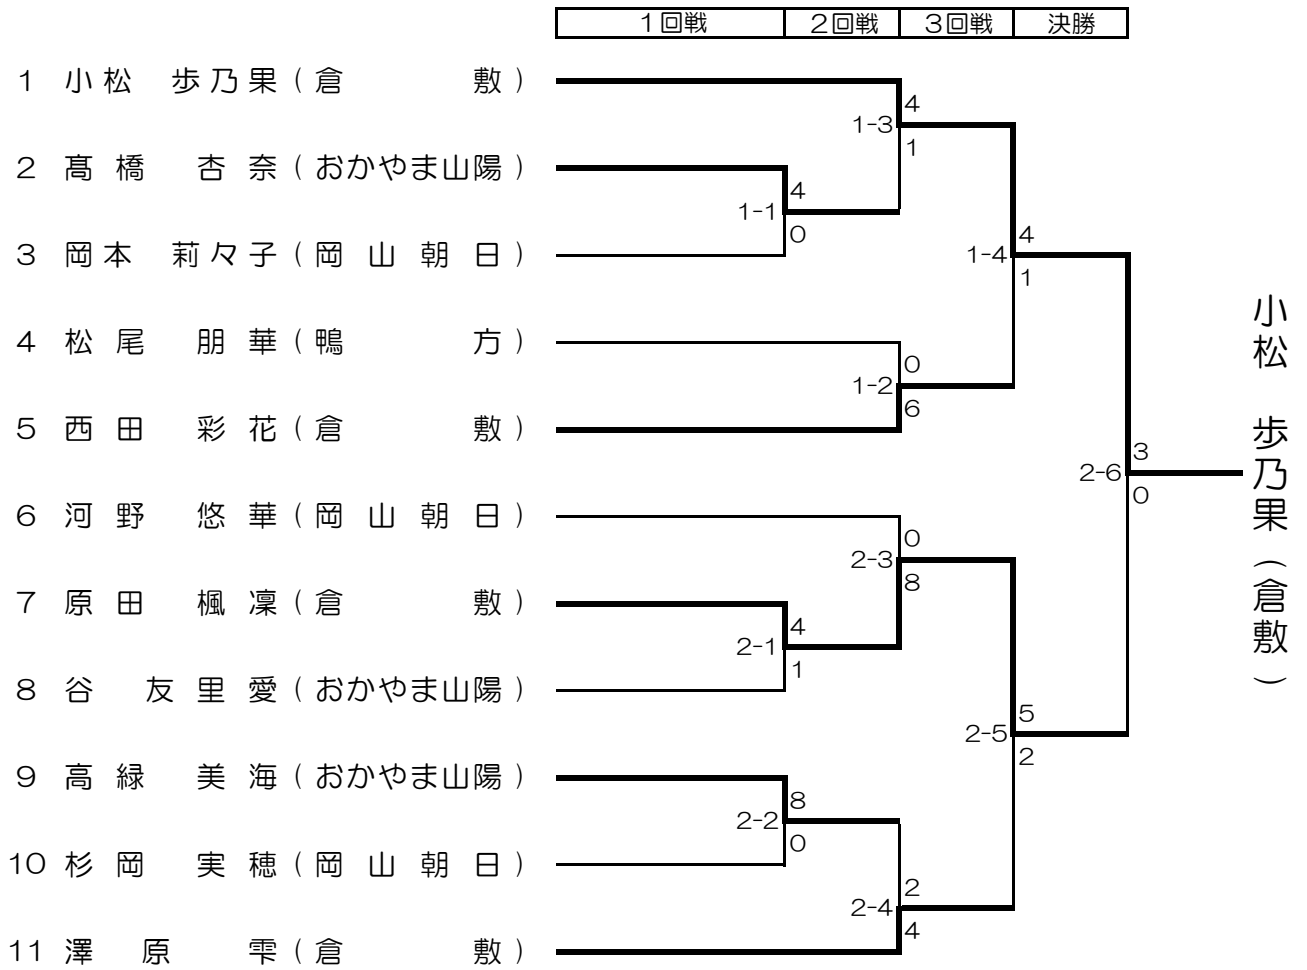

女子個人組手
(小さい番号が赤)

1位	小松 歩乃果	(倉敷)
2位	原田 楓凜	(倉敷)
3位	西田 彩花	(倉敷)
11	澤原 雫	(倉敷)