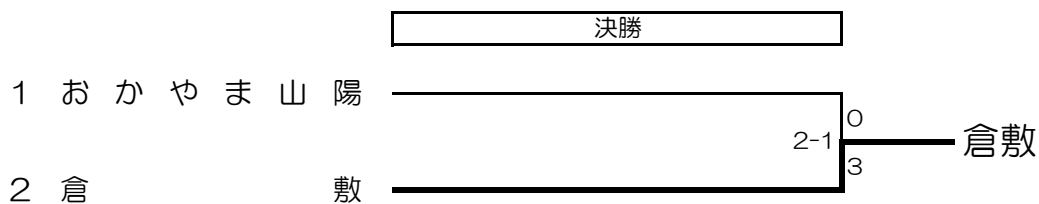

女子団体組手【5人制】

(小さい番号が赤)

1位：倉 敷
2位：お か や ま 山 陽