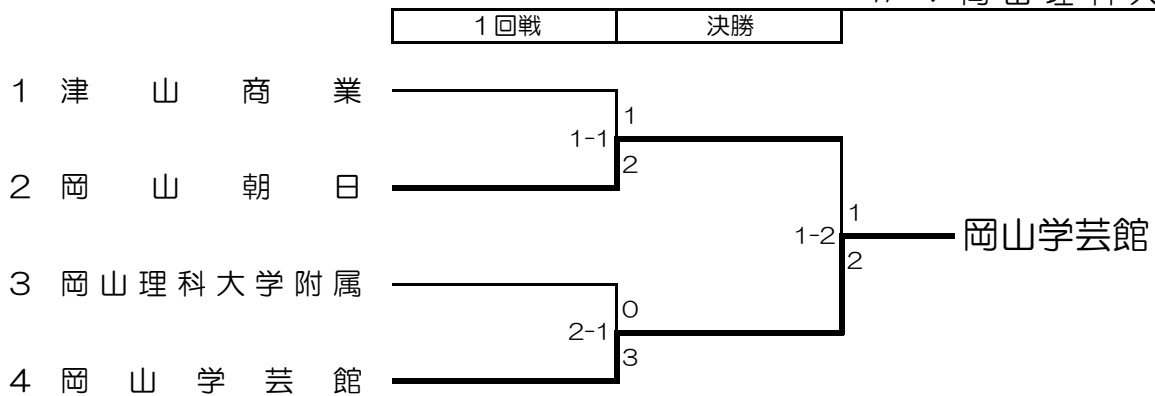

男子団体組手【3人制】

(小さい番号が赤)

1位：岡 山 学 芸 館
2位：岡 山 朝 日
3位：津 山 商 業
// : 岡 山 理 科 大 学 附 属