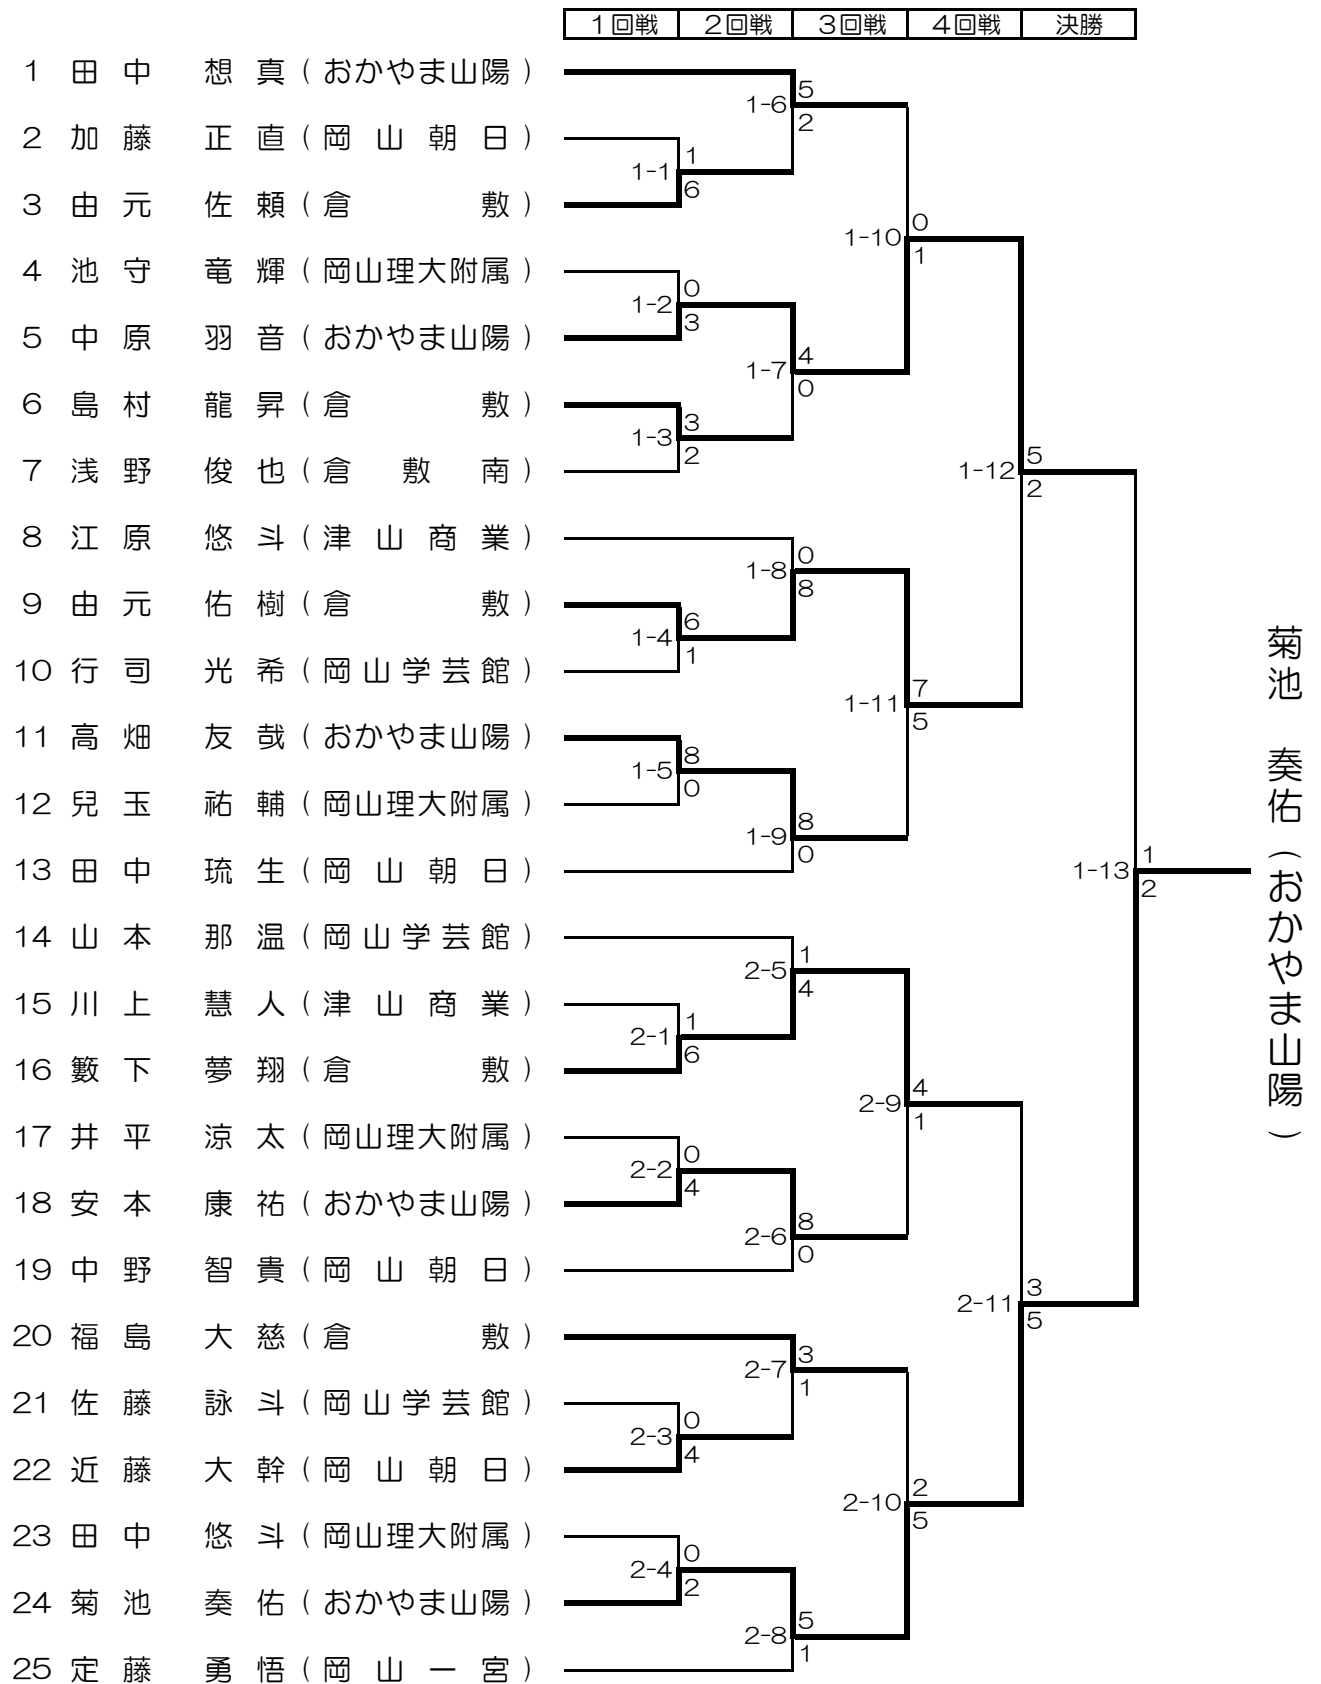

男子個人組手
(小さい番号が赤)

1位	菊池 奏佑 (おかやま山陽)
2位	中原 羽音 (おかやま山陽)
3位	由元 佑樹 (倉敷)
//	藪下 夢翔 (倉敷)