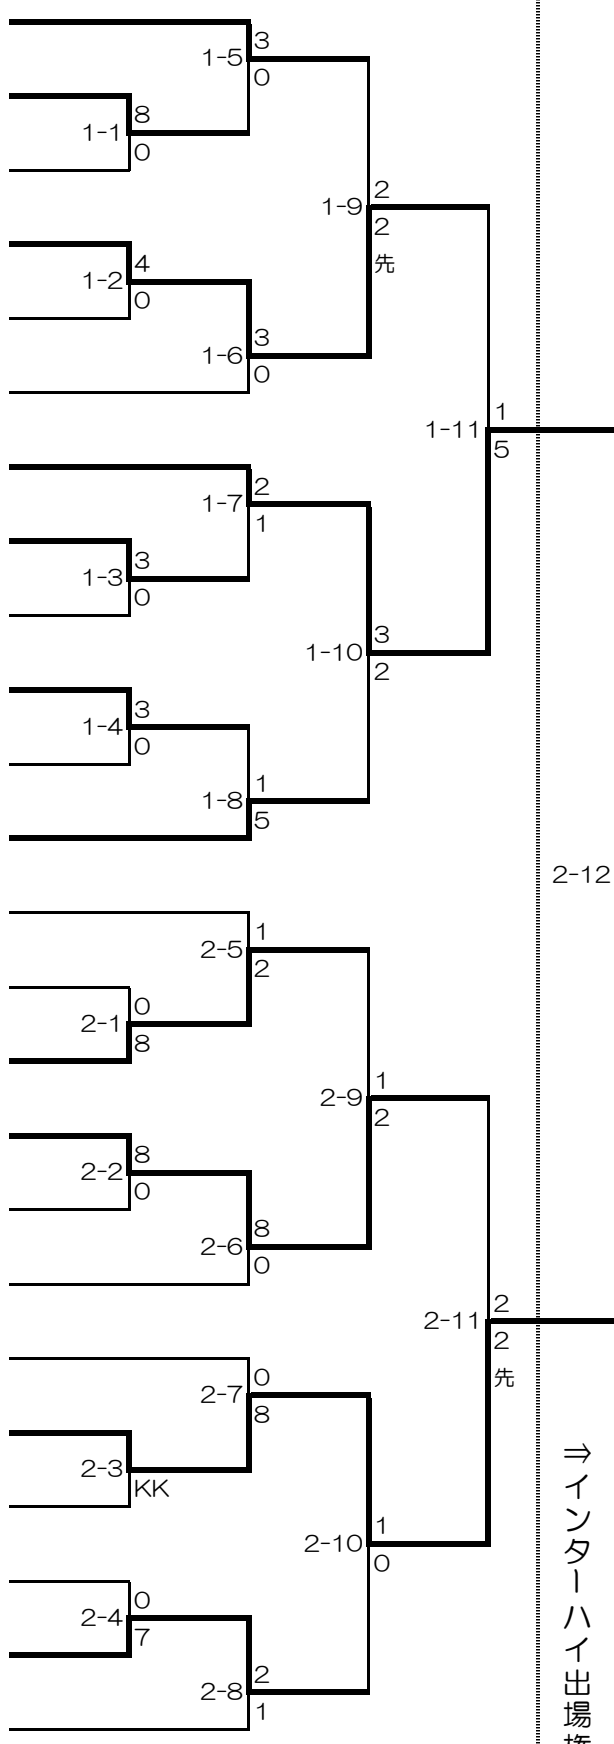

女子個人組手

KK: 棄権
先: 先取勝ち

1位	塔之岡 紗生 (倉敷)
2位	井上 愛咲 (おかやま山陽)
3位	原田 楓凜 (倉敷)
///	岡本 祥 (おかやま山陽)

1回戦	2回戦	3回戦	4回戦	決勝

- 1 三村 佑月 (おかやま山陽)
- 2 高見 りん (岡山理大附属)
- 3 高橋 理緒 (岡山朝日)
- 4 原田 楓凜 (倉敷)
- 5 松尾 朋華 (鴨方)
- 6 渡邊 詩麻 (岡山朝日)
- 7 塔之岡 紗生 (倉敷)
- 8 槇井 沙奈子 (おかやま山陽)
- 9 宮地 彩華 (岡山朝日)
- 10 熊井 里紗 (岡山後楽館)
- 11 高緑 美海 (おかやま山陽)
- 12 圓見 沙羅 (岡山南)
- 13 小松 歩乃果 (倉敷)
- 14 小野 瑚夏 (岡山理大附属)
- 15 富田 愛唯 (おかやま山陽)
- 16 岡本 祥 (おかやま山陽)
- 17 山本 純礼 (岡山朝日)
- 18 柿内 詩実 (津山商業)
- 19 安井 杏夏 (岡山理大附属)
- 20 井上 愛咲 (おかやま山陽)
- 21 安原 光莉 (岡山朝日)
- 22 渡邊 絆央 (岡山東商業)
- 23 池本 彩乃 (おかやま山陽)
- 24 江國 星蘭 (倉敷)

塔之岡 紗生 (倉敷)

⇒インターハイ出場権