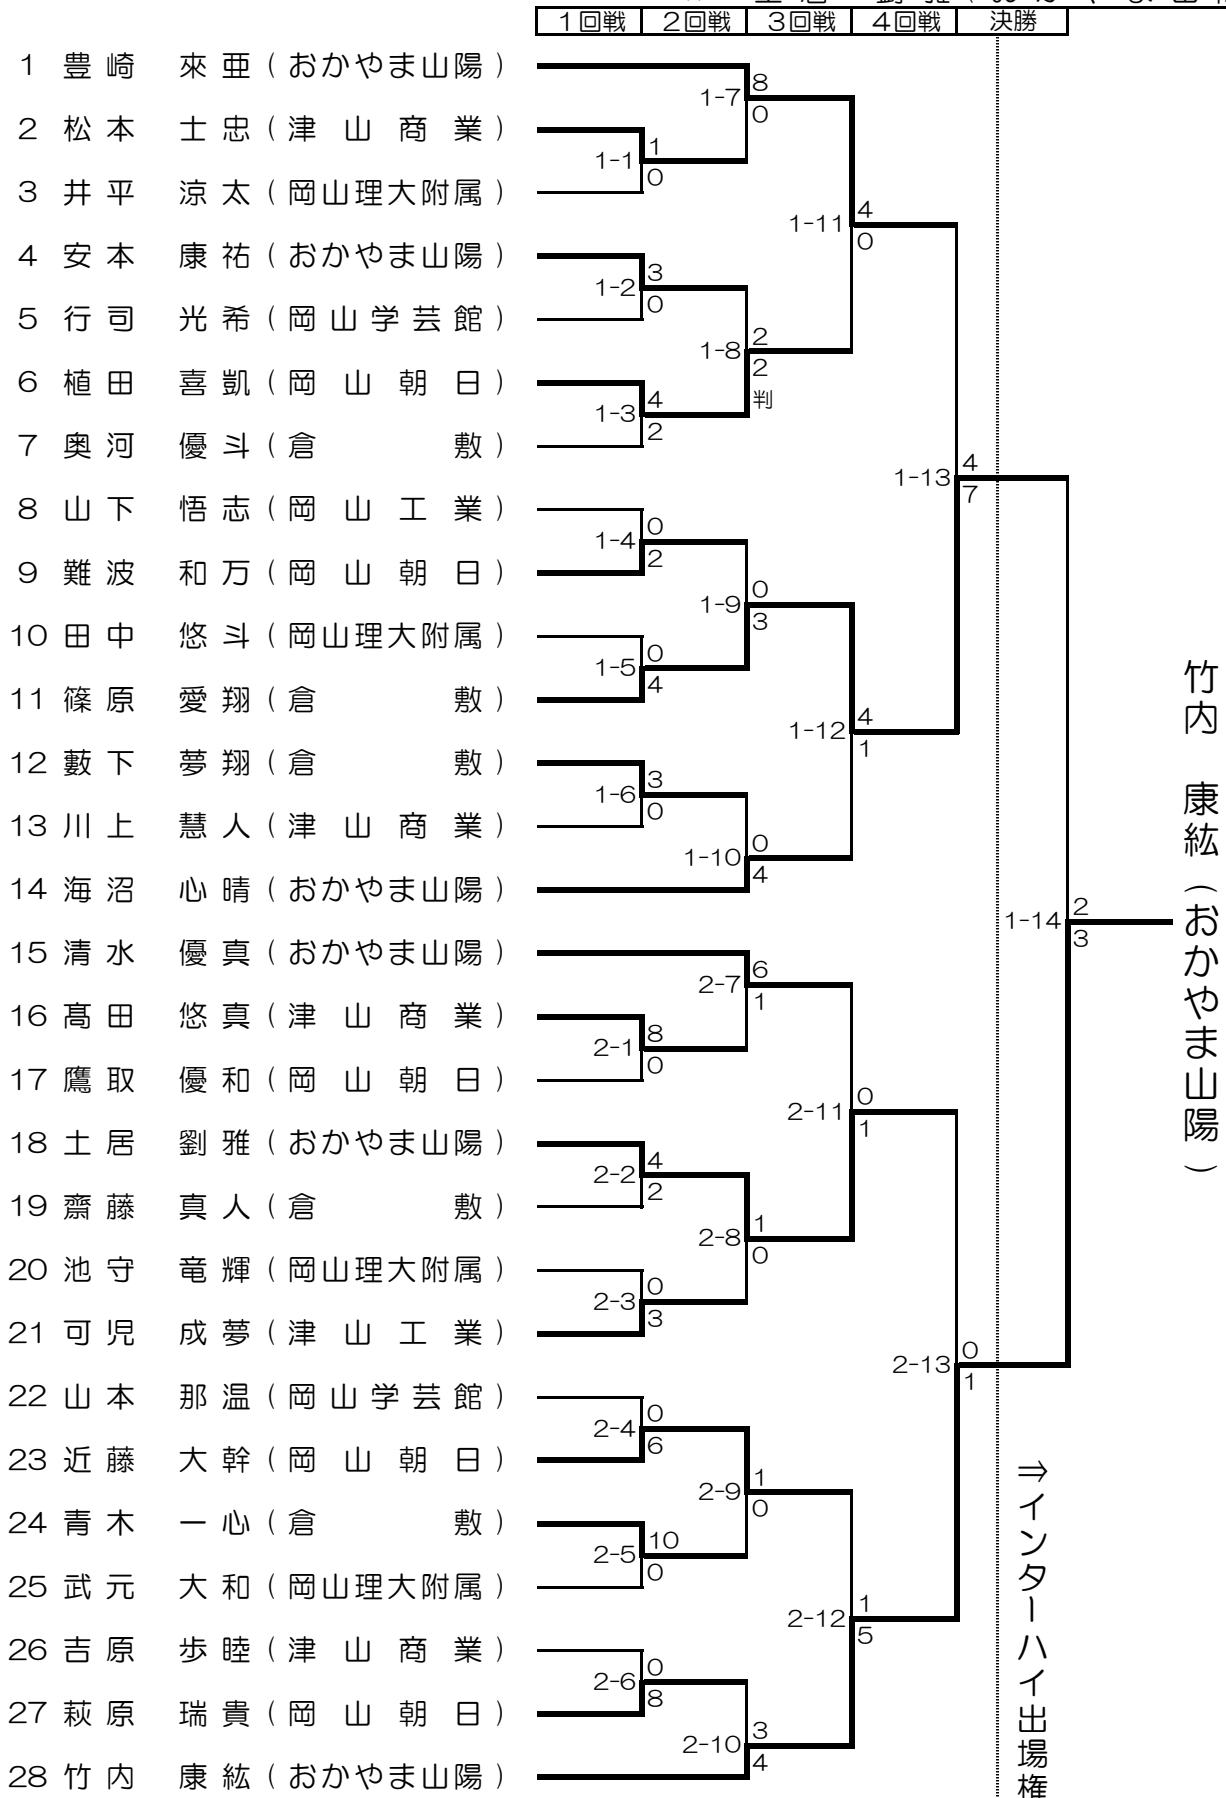

杉本 一花	25.6
井上 愛咲	25.2

男子個人組手

判：判定勝ち

1位 竹内 康紘 (おかやま山陽)

2位 篠原 愛翔 (倉敷)

3位 豊崎 来亜 (おかやま山陽)

// 土居 劉雅 (おかやま山陽)

女子個人組手