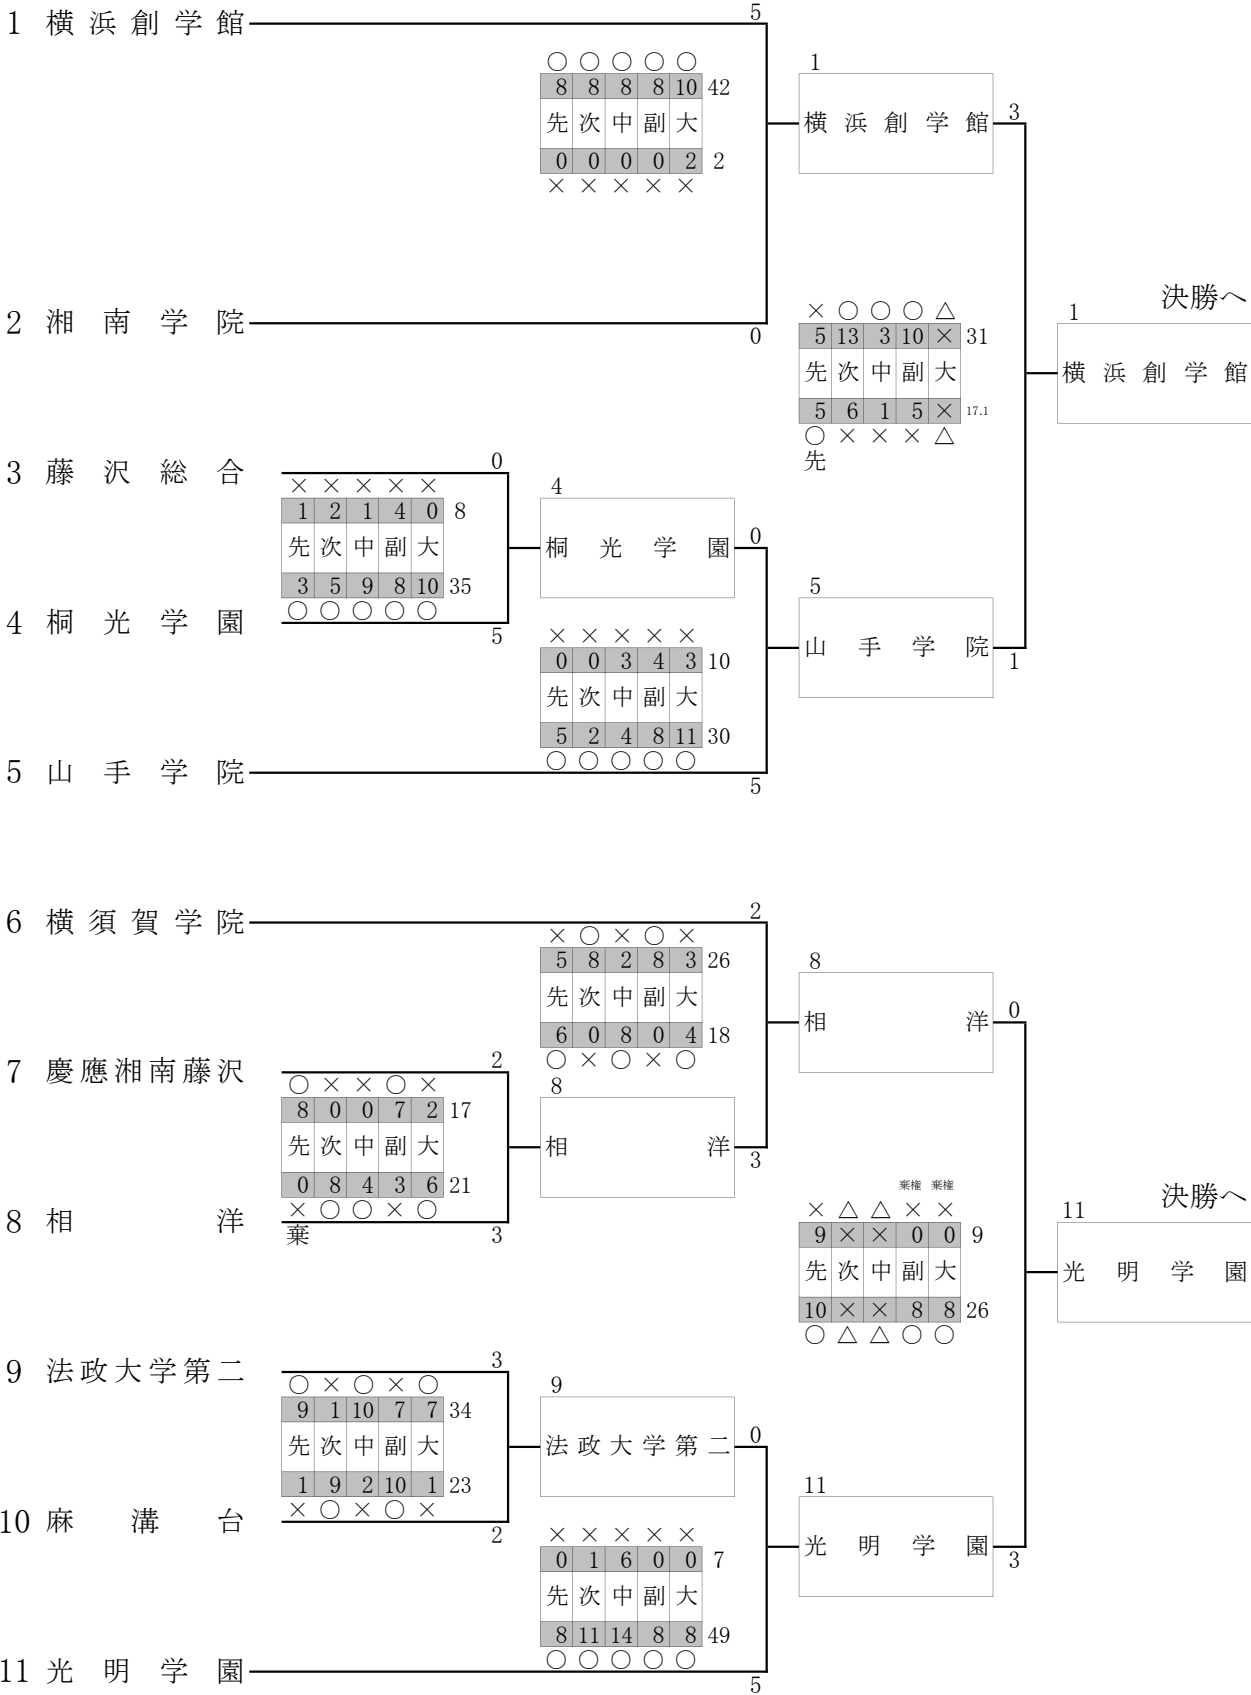

男子個人形競技 決勝ラウンド

令和6年度インターハイ予選
令和6年6月16日(日)

演武順	NO	選手名	学校名	形名	得点	順位
1	38	宮下 芽吹	横浜創学	ガンガク	39.80	5
2	26	中野 光彬	慶應義塾	ونسー	38.80	6
3	47	柴崎 皓埜	光明学園	ونسー	37.70	7
4	55	小瀧 一虎	横浜創学	ウンシュー	42.60	3
5	12	秋本 悠真	光明学園	ونسー	37.10	8
6	41	物井 聖那	慶應義塾	アーナン	43.30	2
7	13	石川 大雅	横浜創学	ガンガク	46.20	1
8	24	仲間 浩人	横浜創学	ونسー	40.50	4

※演武順は抽選

優勝	横浜創学館高等学校	石川 大雅
準優勝	慶應義塾高等学校	物井 聖那
3位	横浜創学館高等学校	小瀧 一虎
4位	横浜創学館高等学校	仲間 浩人
5位	横浜創学館高等学校	宮下 芽吹
6位	慶應義塾高等学校	中野 光彬
7位	光明学園 相模原高等学校	柴崎 皓埜
8位	光明学園 相模原高等学校	秋本 悠真

女子団体組手競技の部

令和6年度 インターハイ予選大会
令和6年6月16日(日)