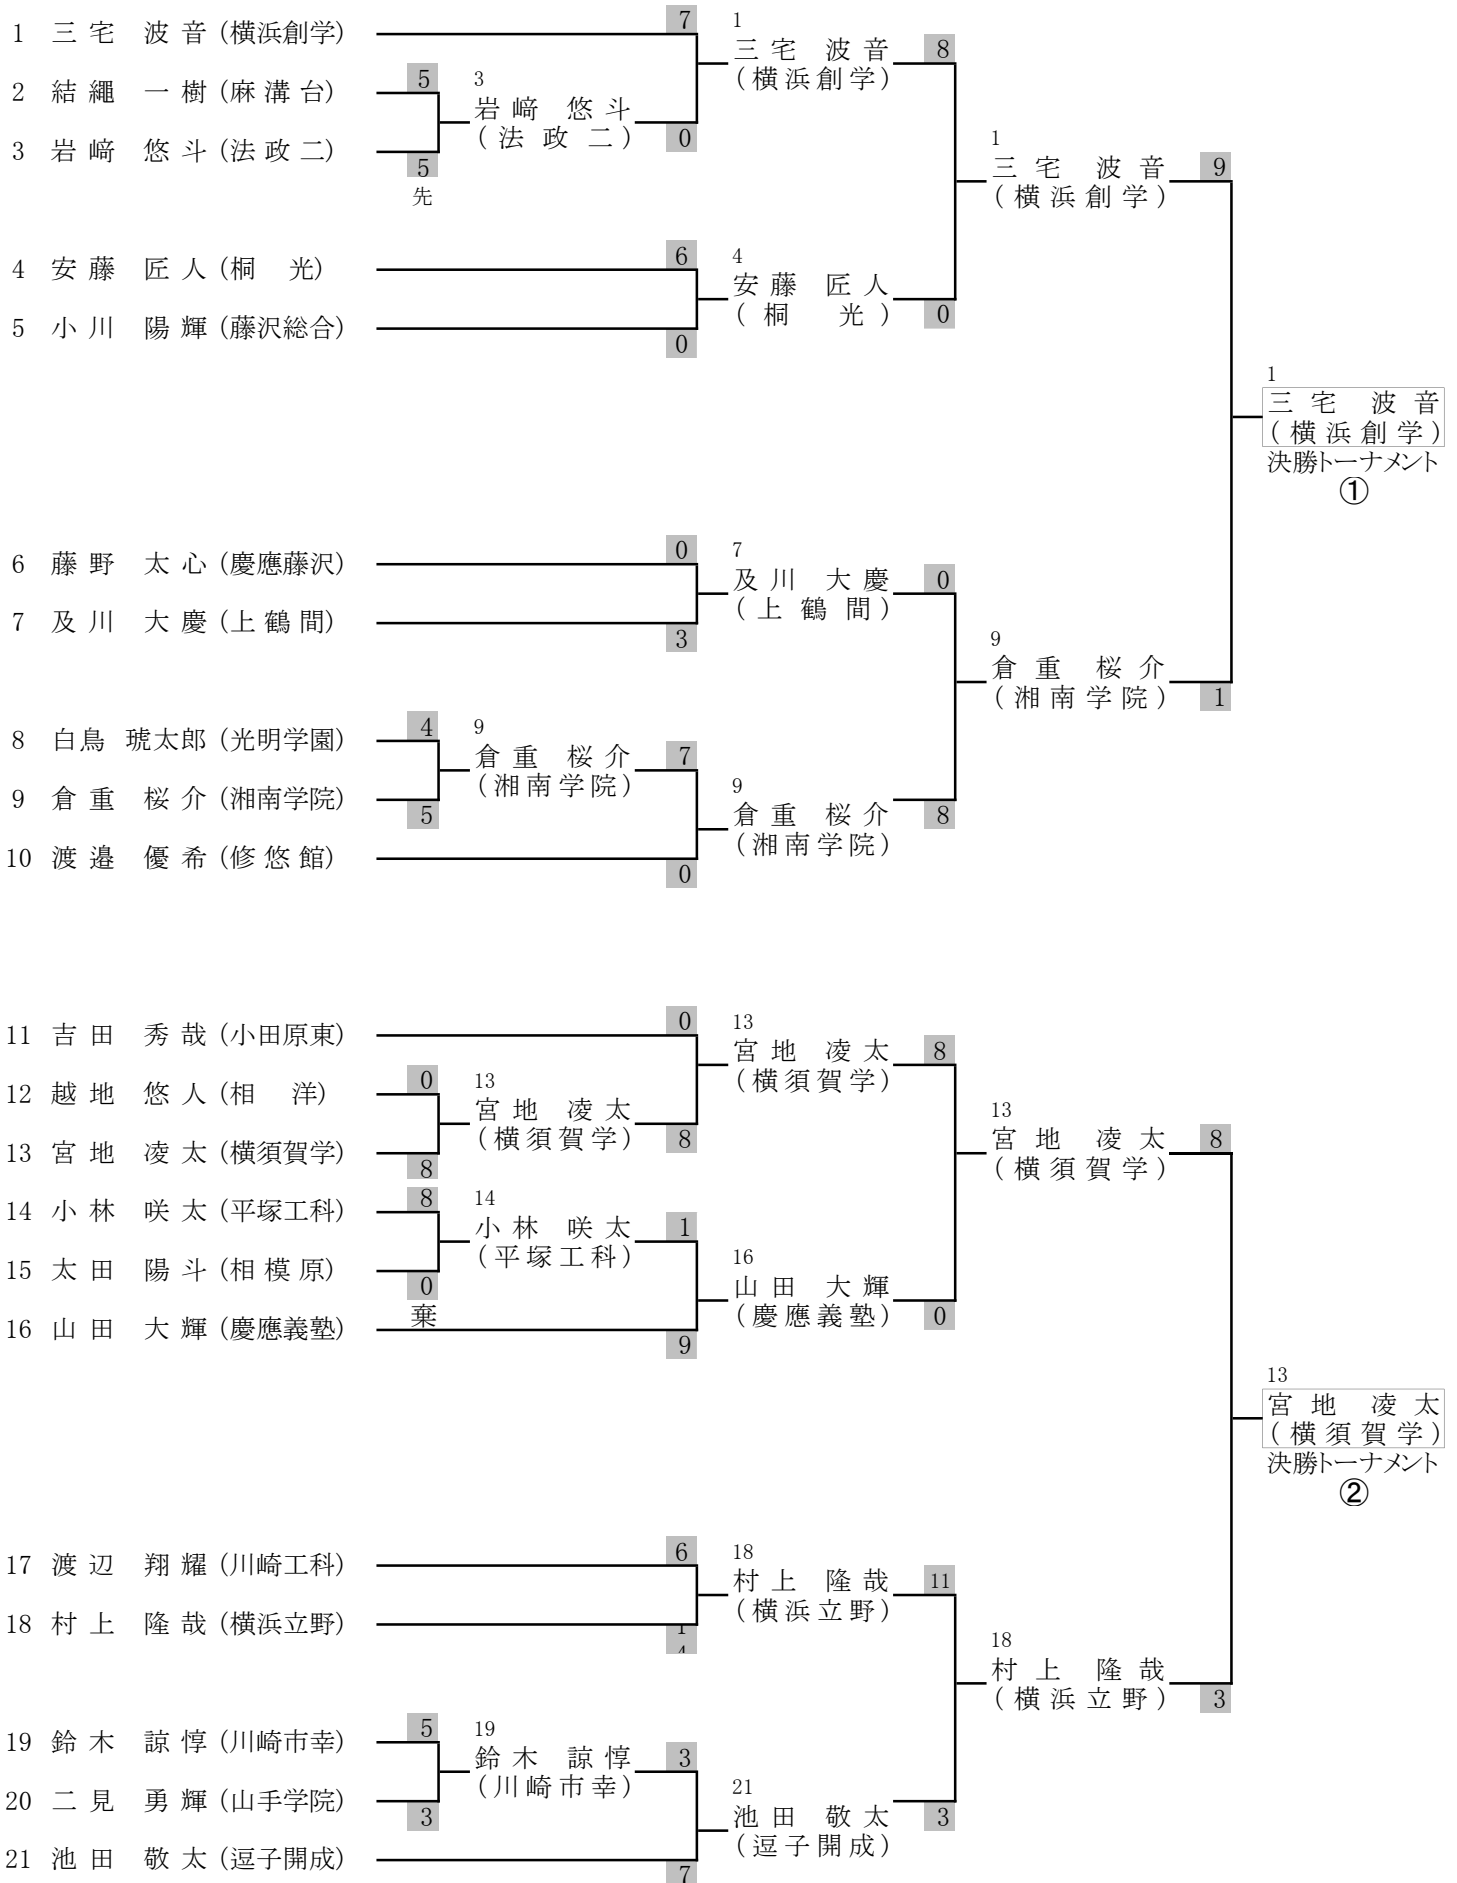

男子個人組手競技 ①

令和6年度 インターハイ予選大会
令和6年6月15日(土)