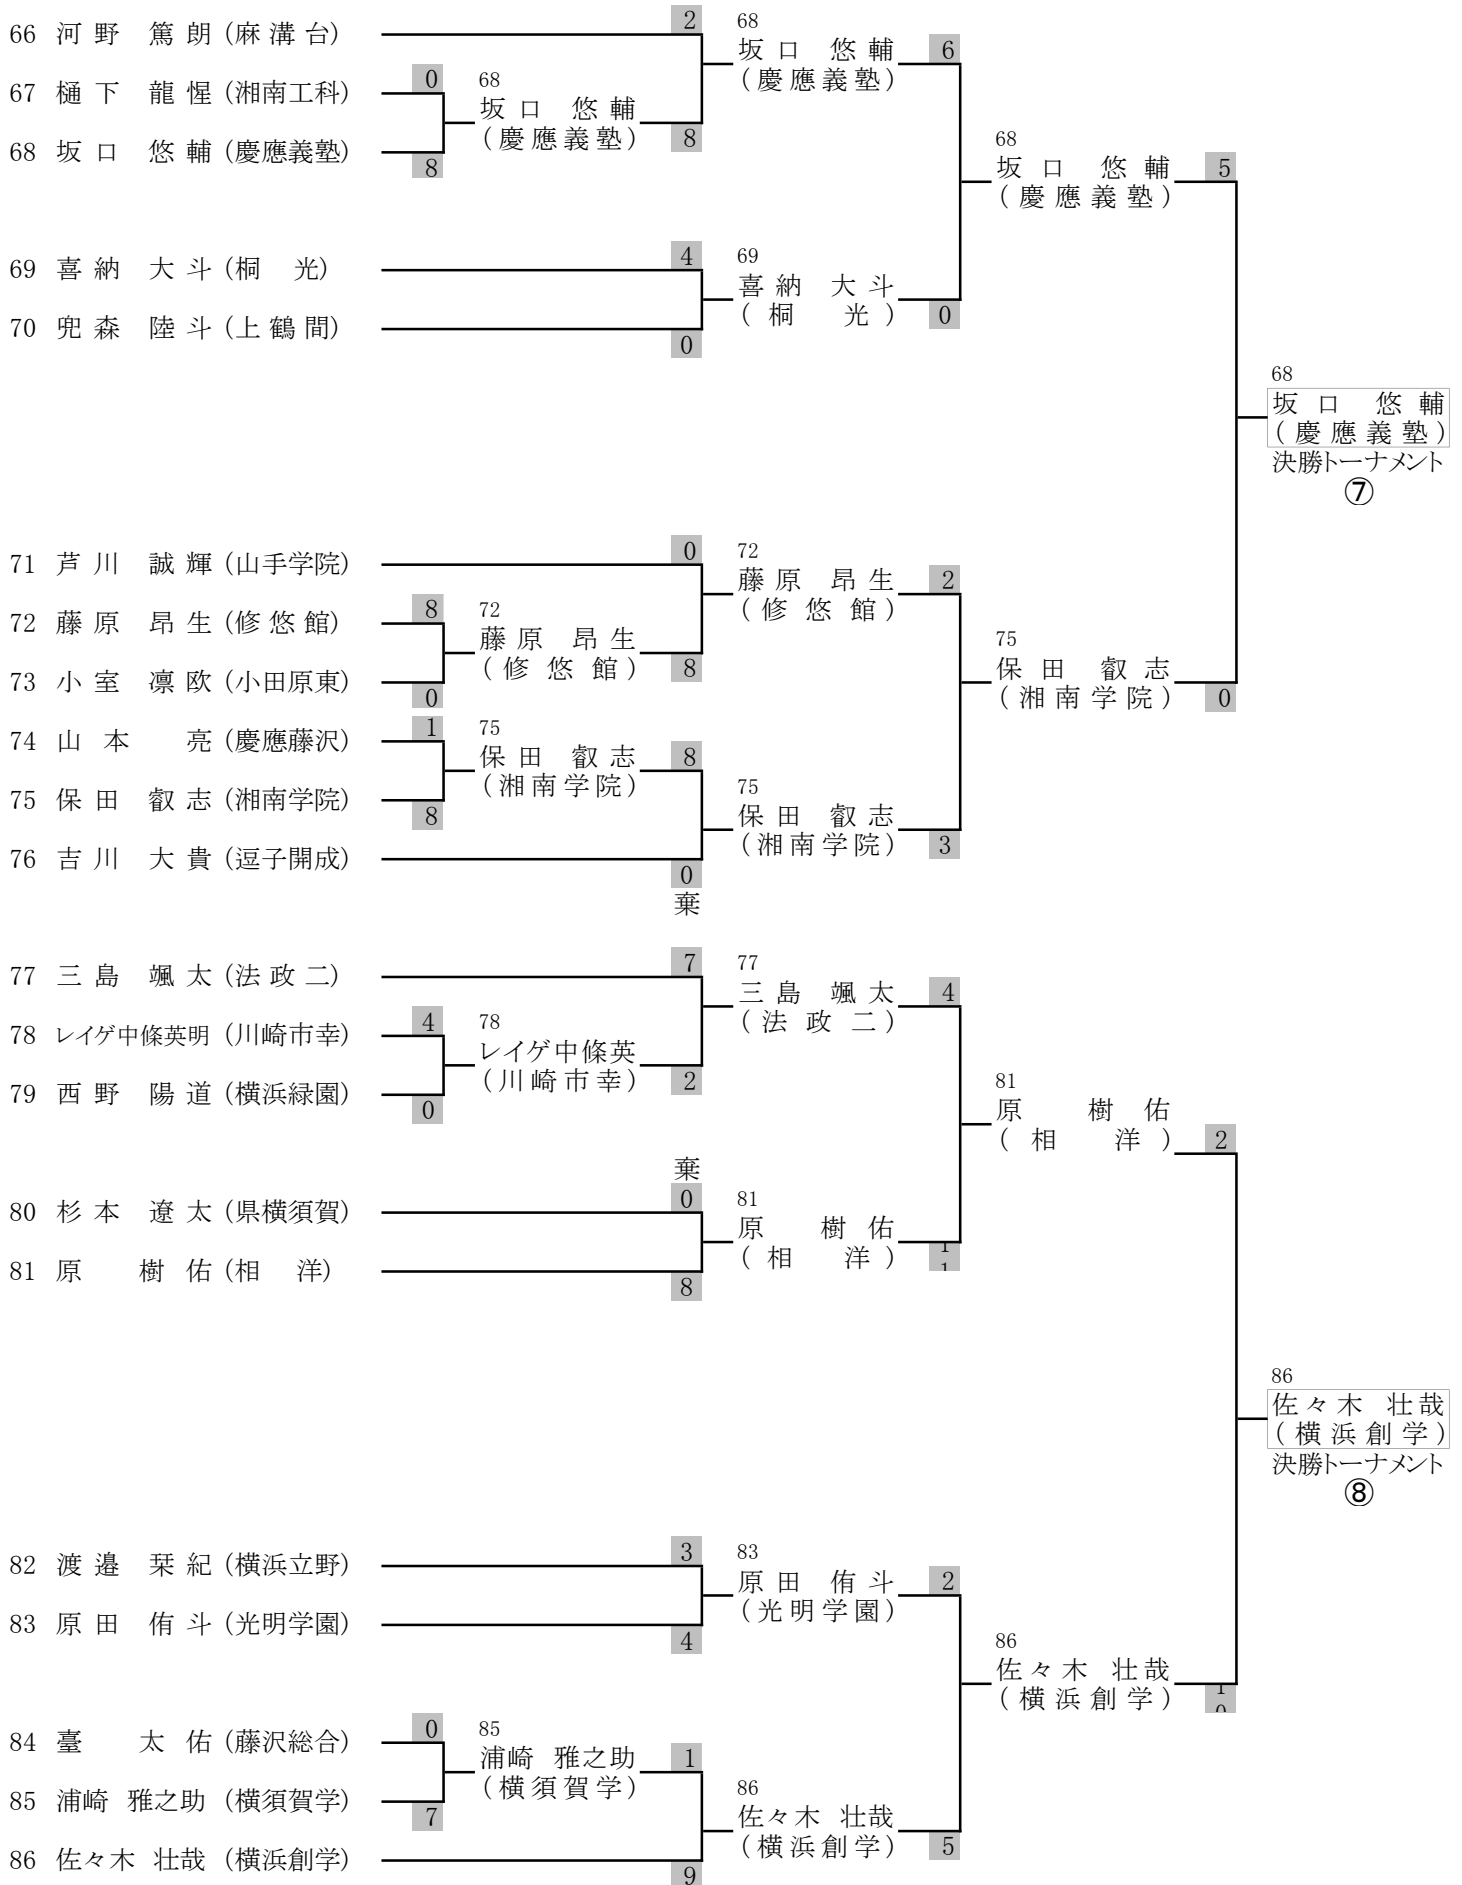

男子個人組手競技 ④

平成30年度インターハイ予選大会
平成30年5月27日(日)