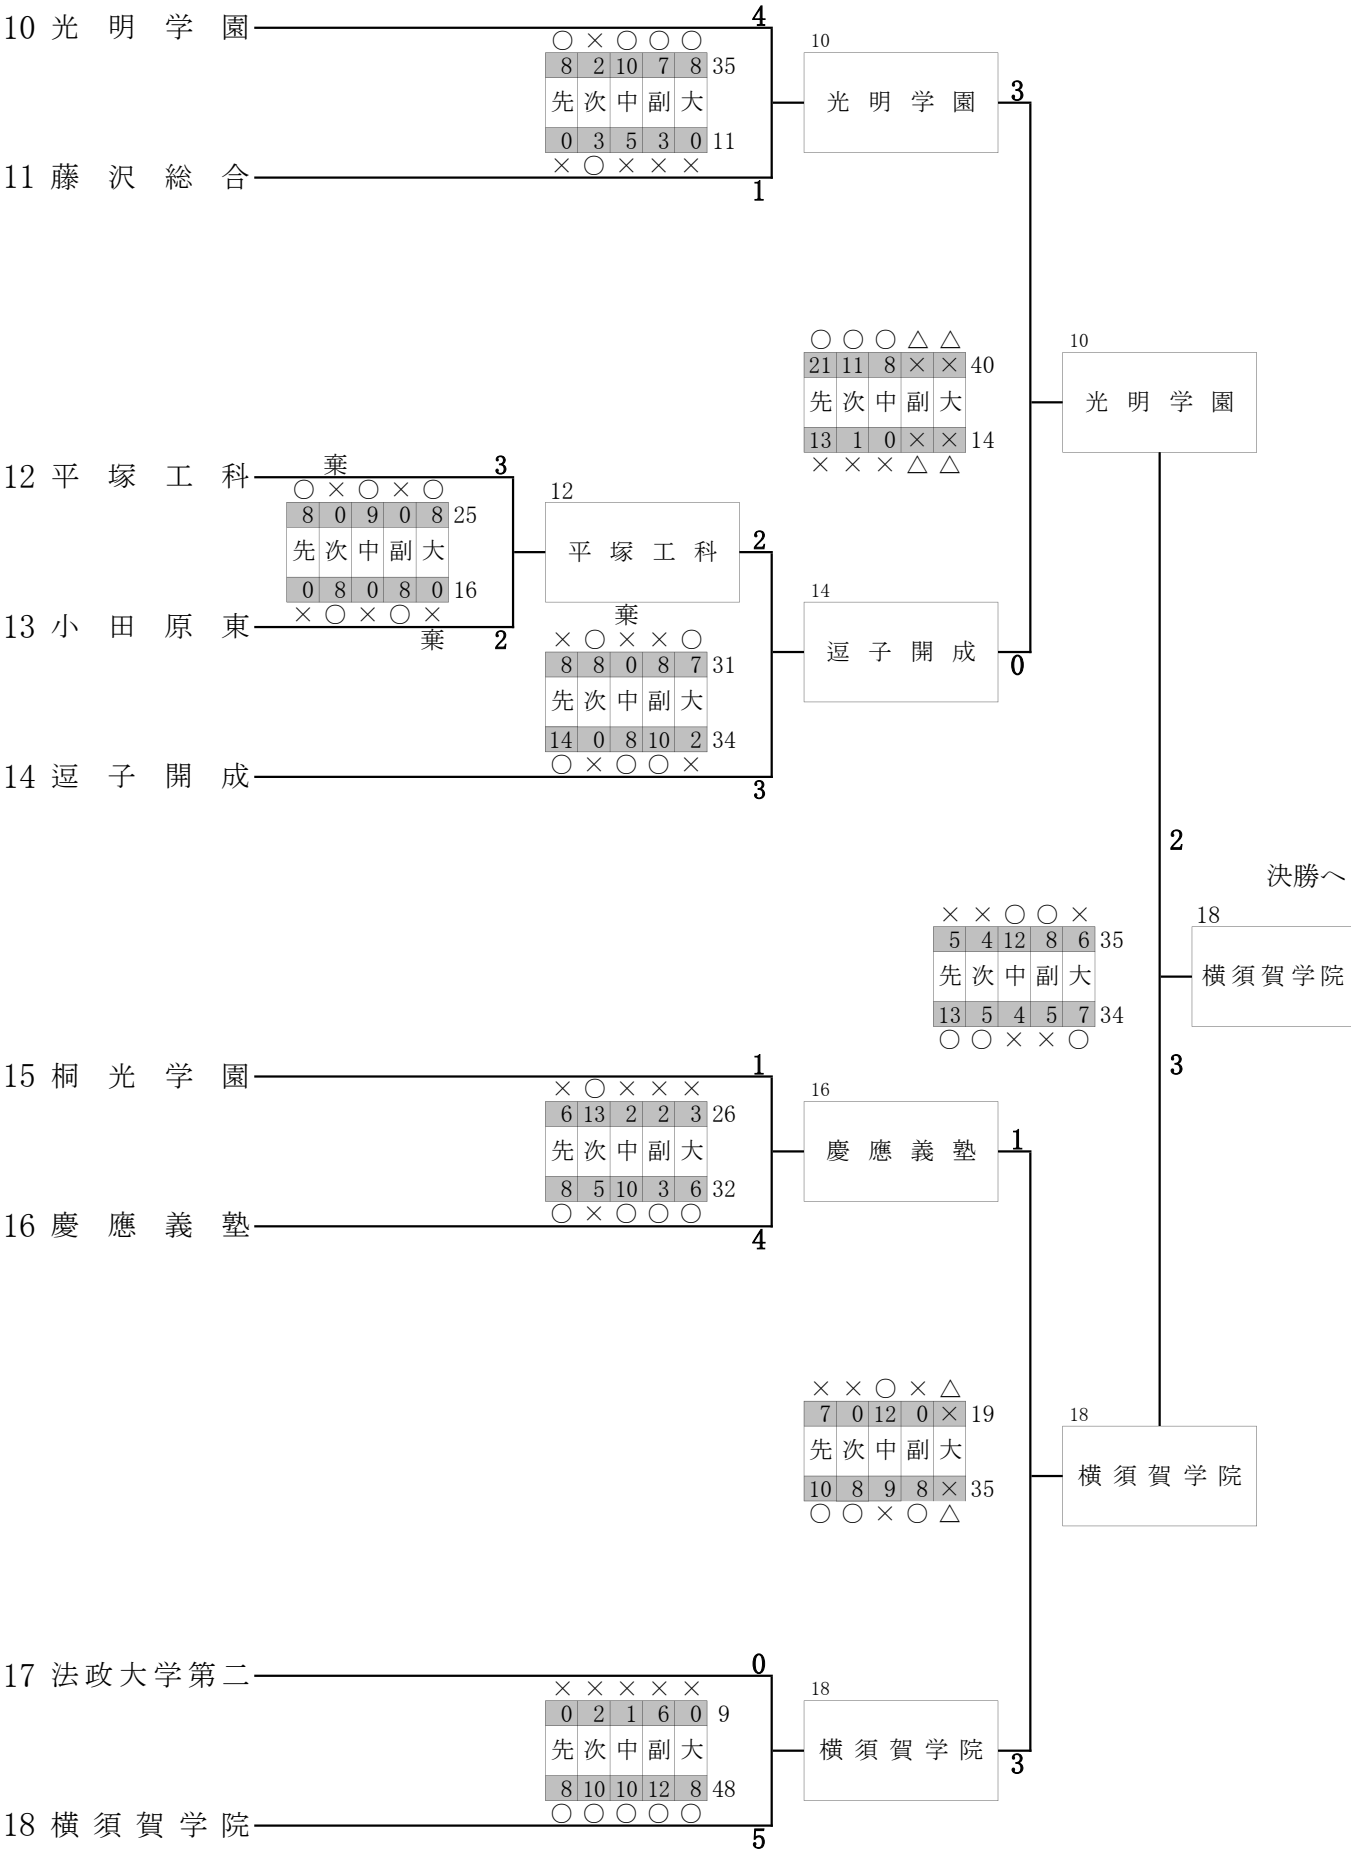

男子団体組手競技の部②

令和6年度 インターハイ予選大会
令和6年6月16日(日)