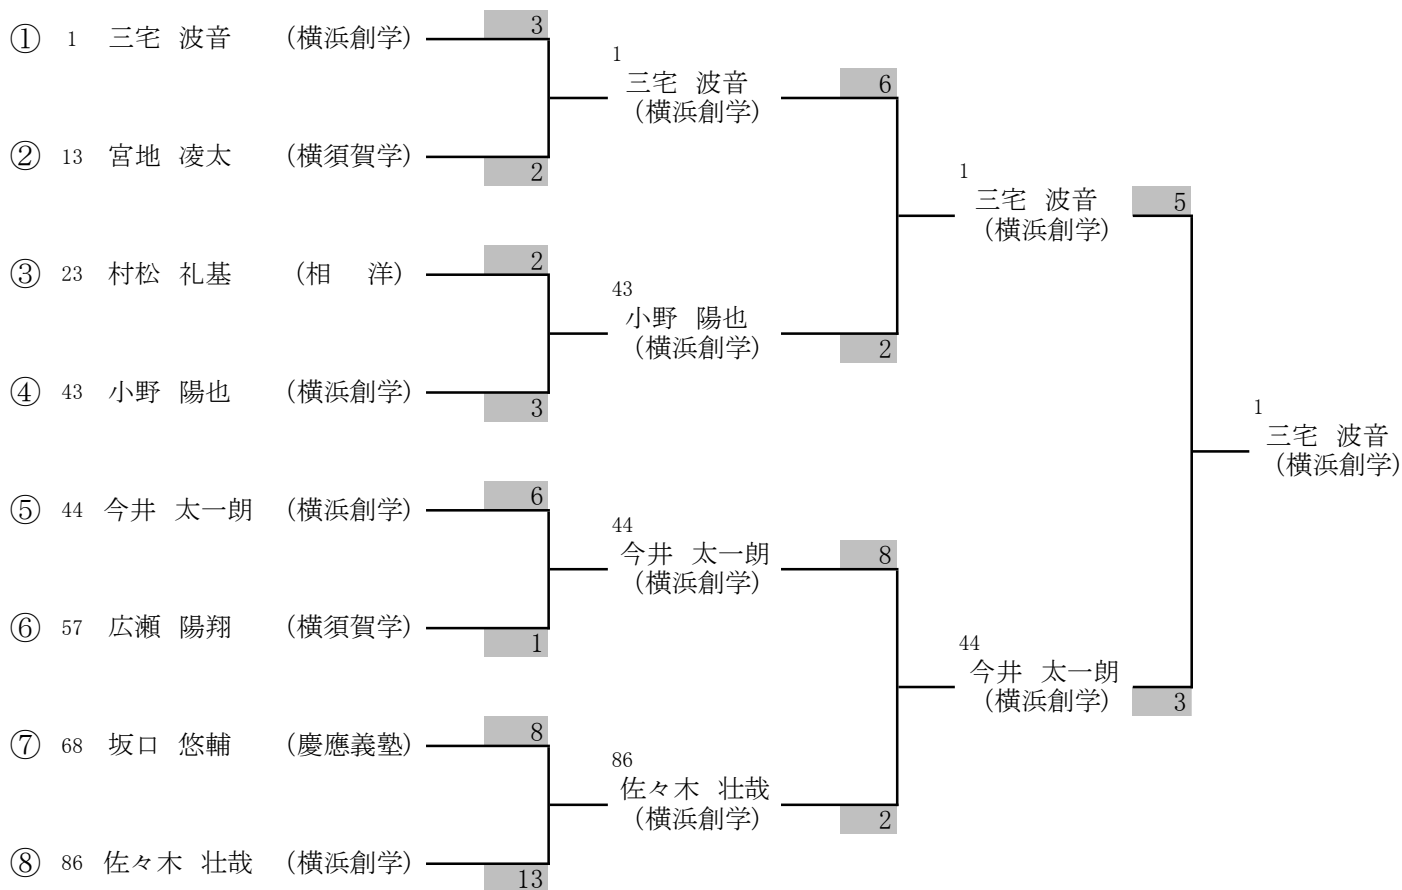

男子個人組手競技 ③

平成30年度インターハイ予選大会
平成30年5月27日(日)

男子個人組手競技 ④

平成30年度インターハイ予選大会
平成30年5月27日(日)

男子個人組手競技 決勝トーナメント

令和6年度 インターハイ予選大会
令和6年6月15日(土)

決 勝 三宅 波音 (横浜創学) 5 - 3 今井 太一郎 (横浜創学)

準決勝 三宅 波音 (横浜創学) 6 - 2 小野 陽也 (横浜創学)
 今井 太一郎 (横浜創学) 8 - 2 佐々木 壮哉 (横浜創学)