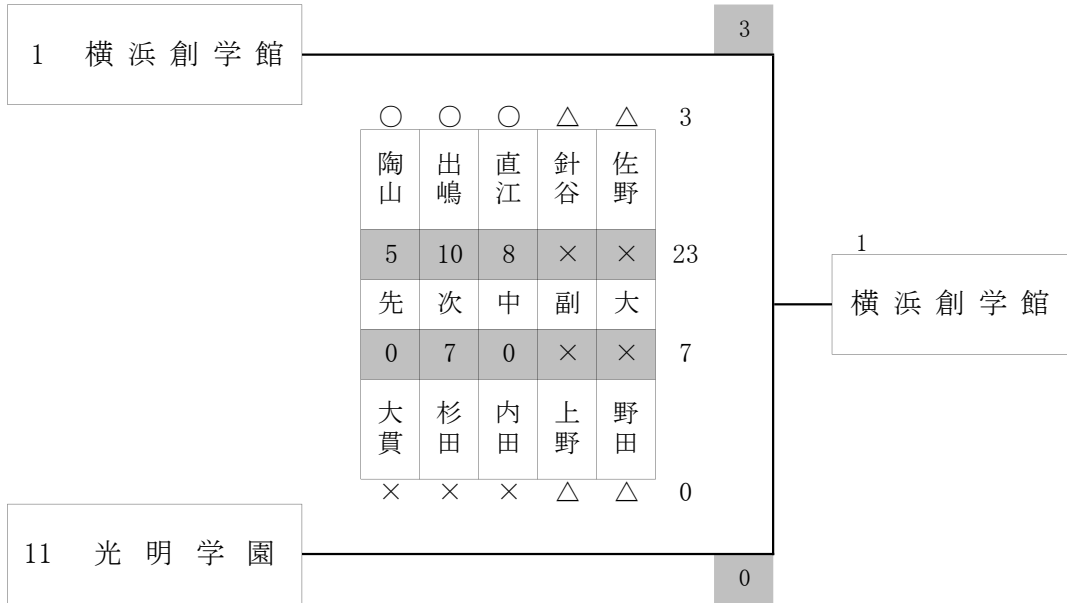

女子団体組手競技決勝

令和6年度 インターハイ予選大会
令和6年6月16日(日)

決勝 1 横浜創学館 3 — 0 光明学園 11

先鋒	陶山	5	—	0	大貫
次鋒	出嶋	10	—	7	杉田
中堅	直江	8	—	0	内田
副将	針谷	×	—	×	上野
大将	佐野	×	—	×	野田

準決勝 横浜創学館 3 — 1 山手学院

光明学園 3 — 0 相洋

準々決勝 横浜創学館 5 — 0 湘南学院

山手学院 5 — 0 桐光学園

相洋 3 — 2 横須賀学院

光明学園 5 — 0 法政大学第二

優勝	横浜創学館高等学校	…2年ぶり 11回目
準優勝	光明学園相模原高等学校	
3位	山手学院高等学校	
3位	相洋高等学校	
5位	湘南学院高等学校	
5位	桐光学園高等学校	
5位	横須賀学院高等学校	
5位	法政大学第二高等学校