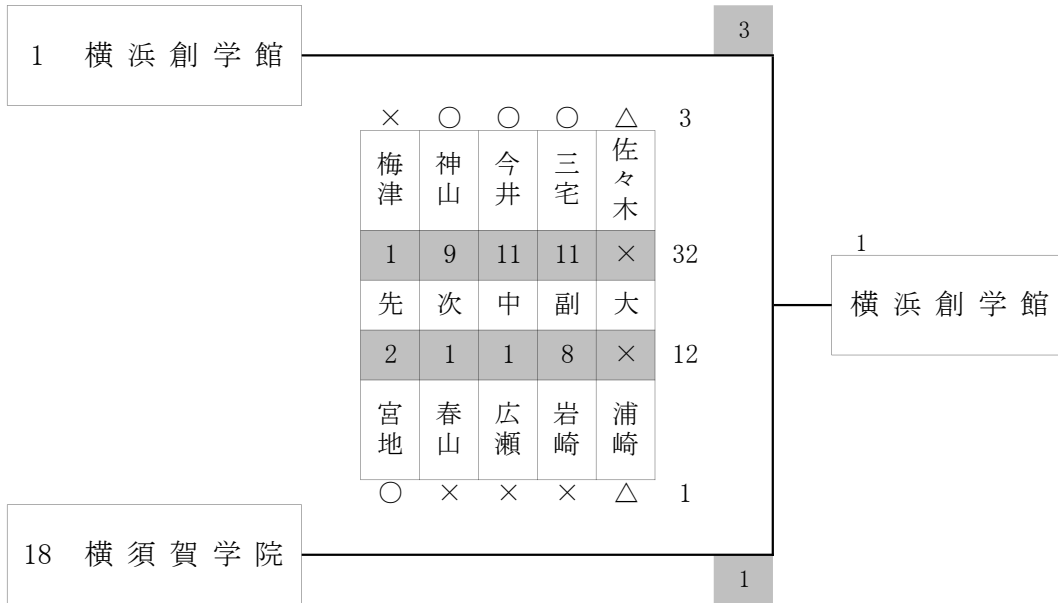

男子団体組手競技決勝

令和6年度 インターハイ予選大会
令和6年6月16日(日)

決勝	横浜創学館	3	—	1	横浜須賀学院	
	先鋒	梅津	1	—	2 宮地	
	次鋒	神山	9	—	1 春山	
	中堅	今井	11	—	1 広瀬	
	副将	三宅	11	—	8 岩崎	
	大将	佐々木	×	—	×	浦崎

準決勝	横浜創学館	3	—	0	相洋
	横浜須賀学院	3	—	2	光明学園
準々決勝	横浜創学館	3	—	0	麻溝台
	相洋	3	—	1	横浜立野
	光明学園	3	—	0	逗子開成
	横浜須賀学院	3	—	1	慶應義塾

優勝	横浜創学館高等学校	…2年ぶり 18回目
準優勝	横浜須賀学院高等学校	
3位	相洋高等学校	
3位	光明学園相模原高等学校	
5位	県立麻溝台高等学校	
5位	県立横浜立野高等学校	
5位	逗子開成高等学校	
5位	慶應義塾高等学校