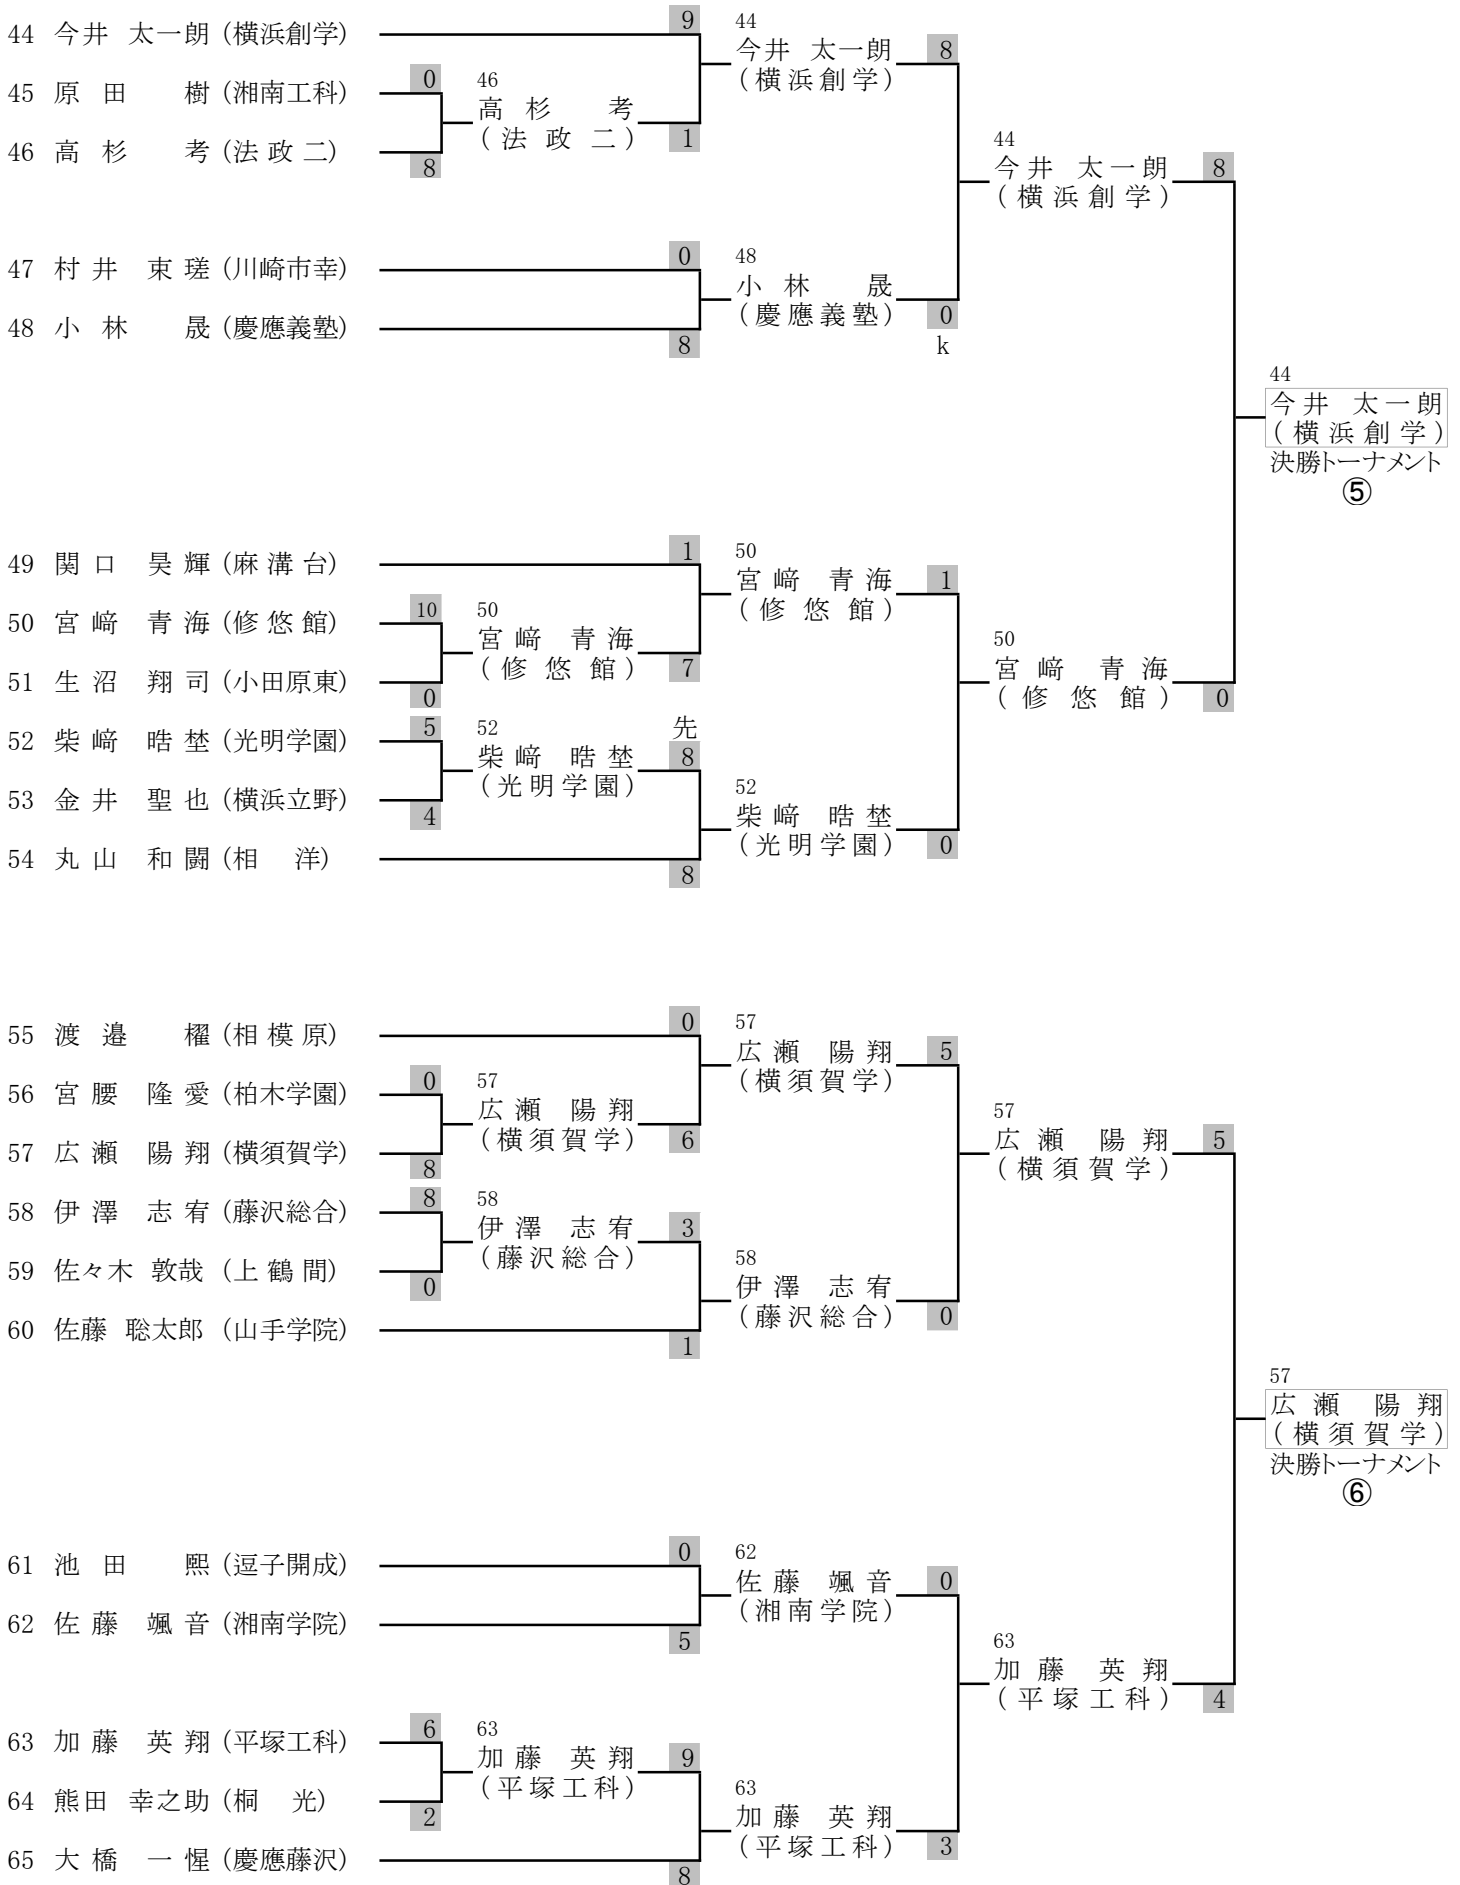

男子個人組手競技 ③

平成30年度インターハイ予選大会
平成30年5月27日(日)