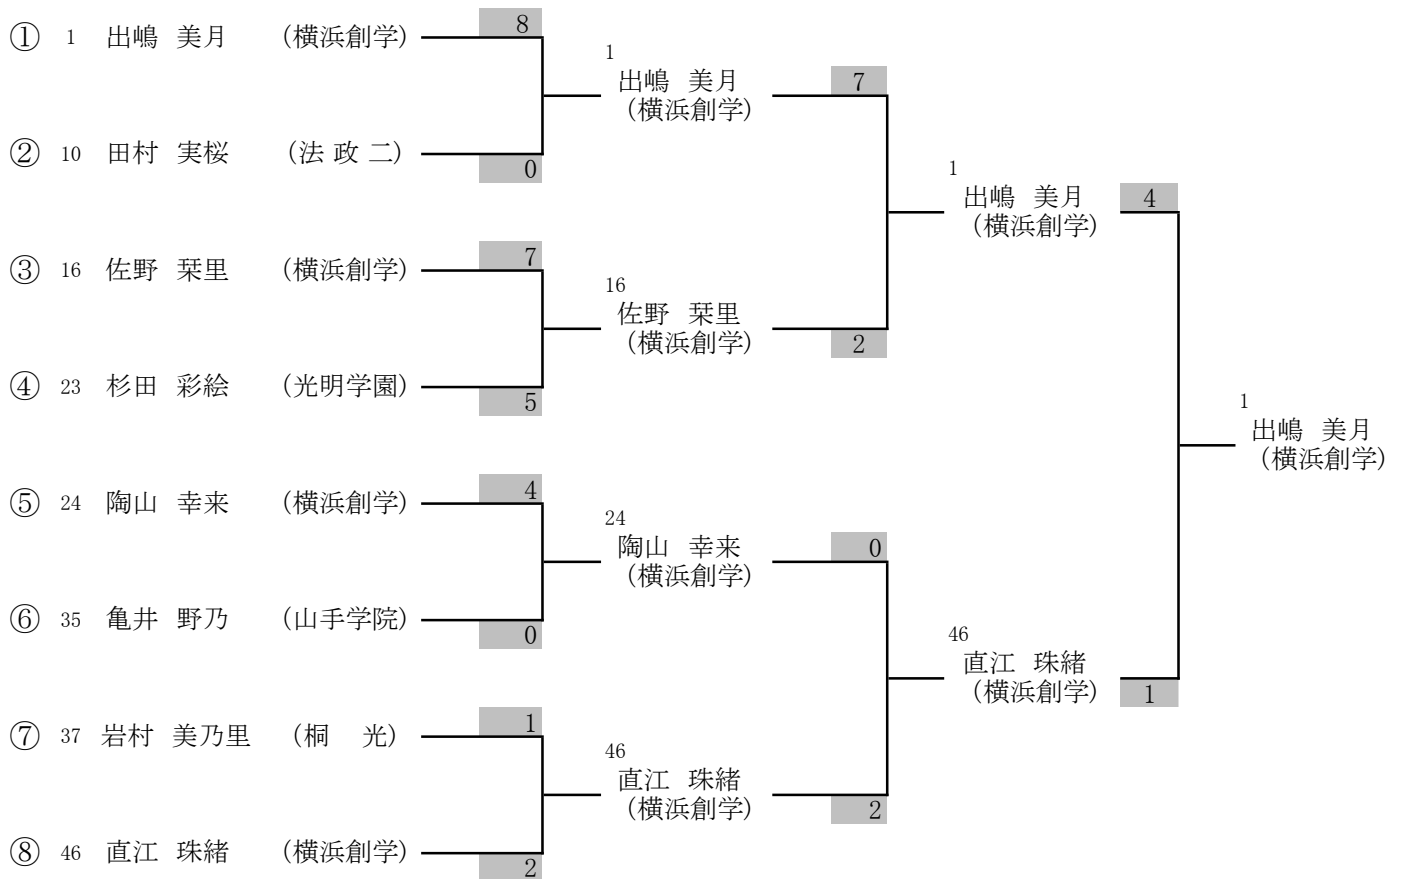

・・・ 3年連続 16回目

女子個人組手競技 ①

令和6年度 関東予選大会
令和6年5月3日(金)

女子個人組手競技 ②

令和6年度 関東予選大会
令和6年5月3日(金)

女子個人組手競技 決勝トーナメント

令和6年度 関東予選大会
令和6年5月3日(金)

決 勝	出嶋 美月 (横浜創学)	4	-	1	直江 珠緒 (横浜創学)
準決勝	出嶋 美月 (横浜創学)	7	-	2	佐野 栞里 (横浜創学)
	直江 珠緒 (横浜創学)	2	-	0	陶山 幸来 (横浜創学)
準々決勝	出嶋 美月 (横浜創学)	8	-	0	田村 実桜 (法政二)
	佐野 栞里 (横浜創学)	7	-	5	杉田 彩絵 (光明学園)
	陶山 幸来 (横浜創学)	4	-	0	亀井 野乃 (山手学院)
	直江 珠緒 (横浜創学)	2	-	1	岩村 美乃里 (桐光)