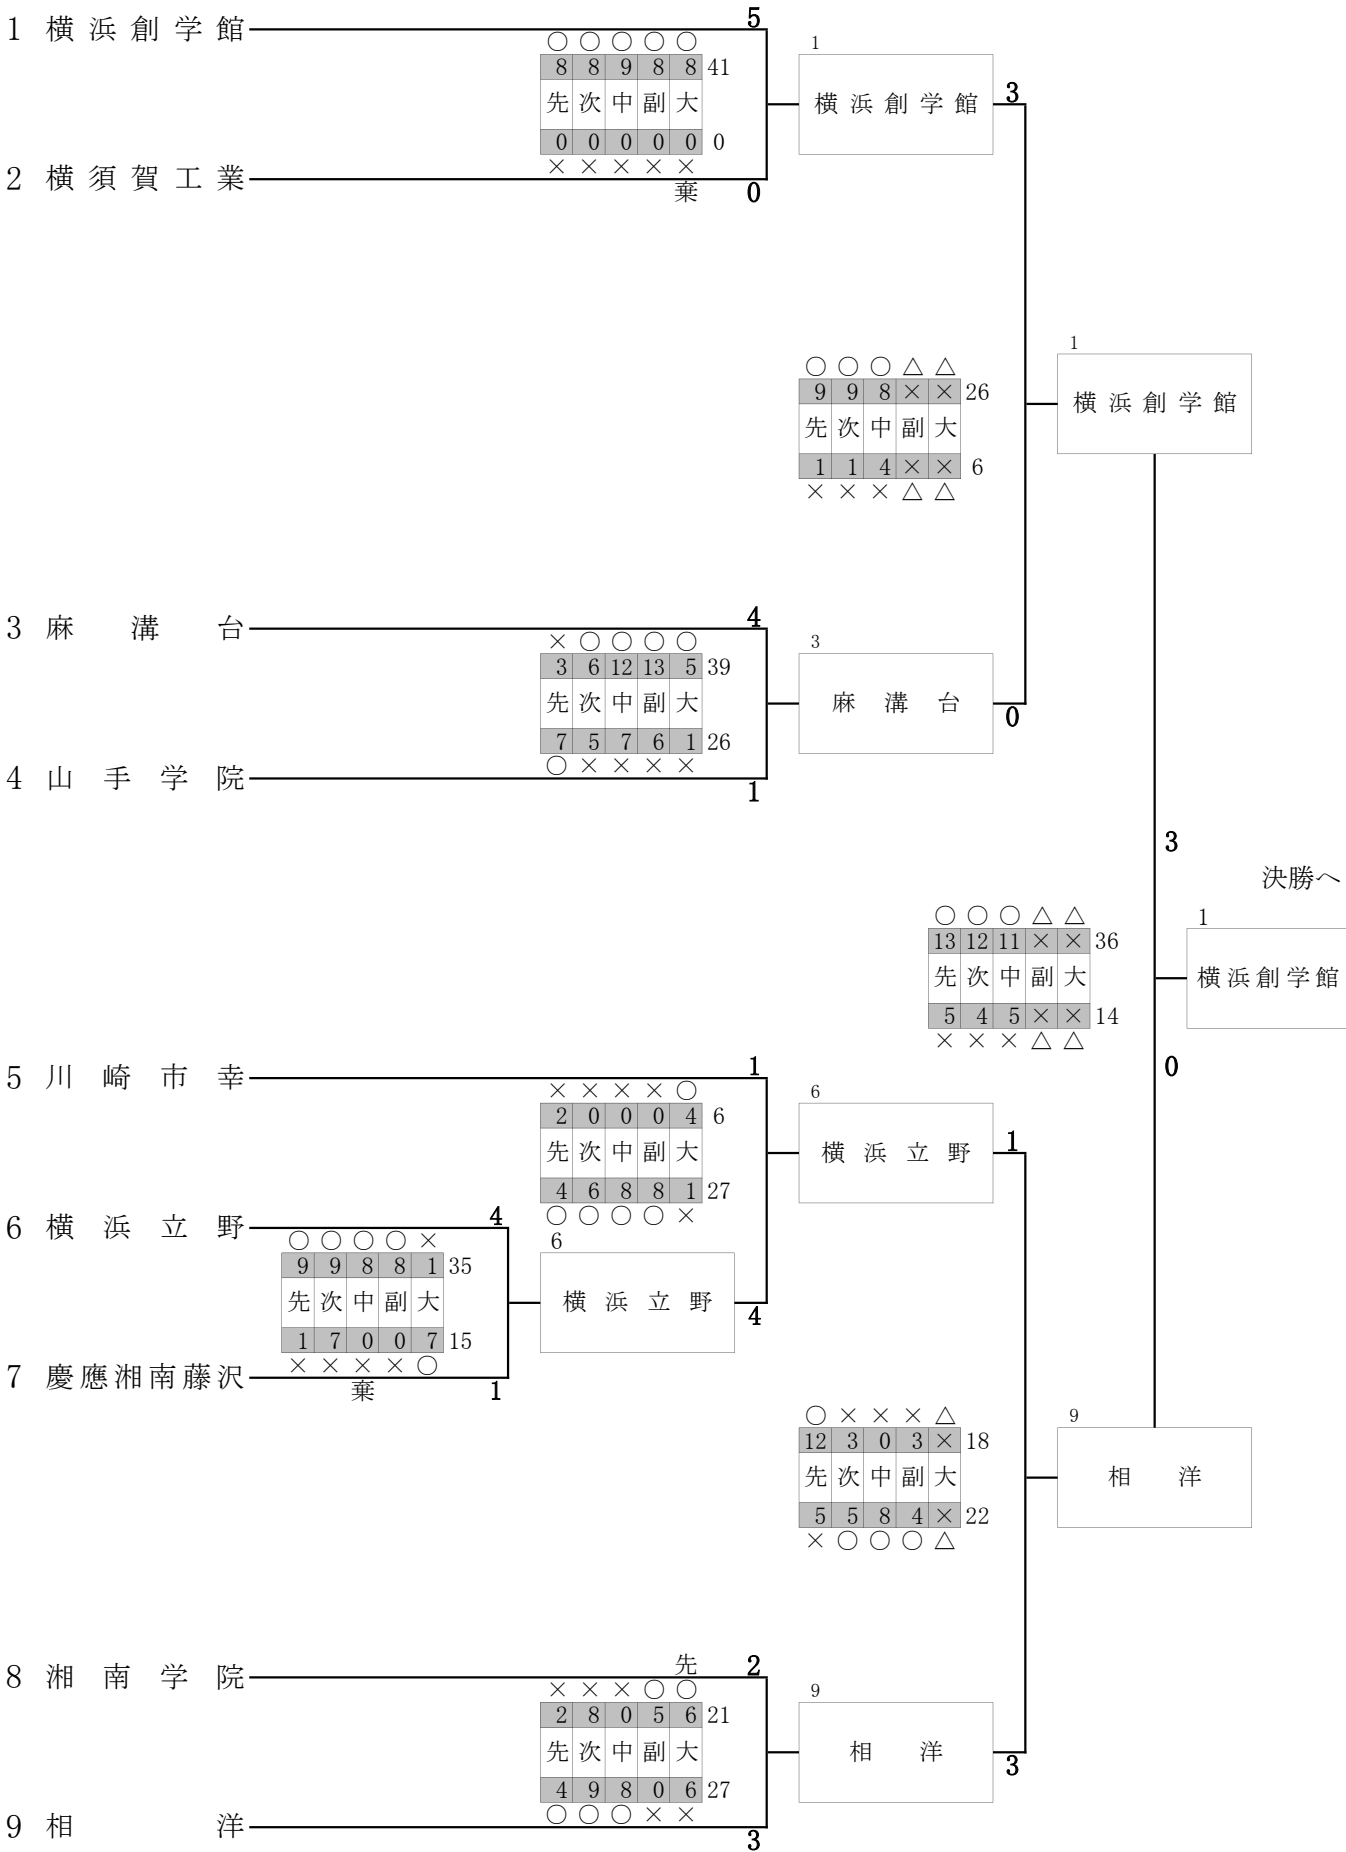

男子団体組手競技の部①

令和6年度 インターハイ予選大会
令和6年6月16日(日)