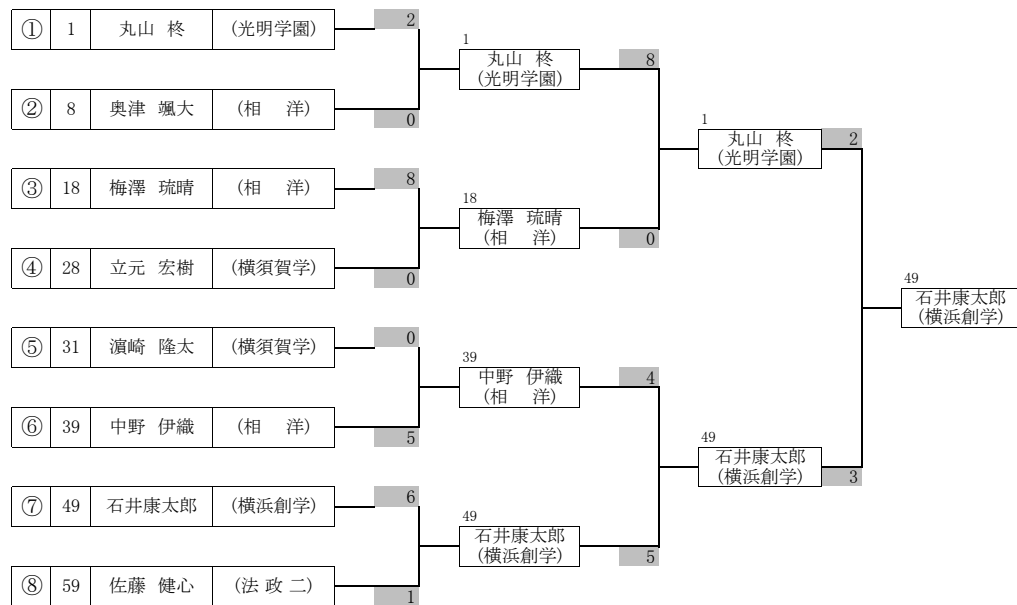

男子組手競技 -61kg 決勝トーナメント

令和元年度新人大会
令和元年11月3日(日)

1. 決 勝 石井康太郎 (横浜創学) 3 - 2 丸山 柊 (光明学園)
2. 準決勝 丸山 柊 (光明学園) 8 - 0 梅澤 琉晴 (相 洋)
   石井康太郎 (横浜創学) 5 - 4 中野 伊織 (相 洋)
3. 準々決勝 丸山 柊 (光明学園) 2 - 0 奥津 颯大 (相 洋)
   梅澤 琉晴 (相 洋) 8 - 0 立元 宏樹 (横須賀学)
   中野 伊織 (相 洋) 5 - 0 濱崎 隆太 (横須賀学)
   石井康太郎 (横浜創学) 6 - 1 佐藤 健心 (法 政 二)

優 勝	石井康太郎	横浜創学館高等学校
準優勝	丸山 柊	光明学園 相模原高等学校
3 位	梅澤 琉晴	相洋高等学校
3 位	中野 伊織	相洋高等学校
5 位	奥津 颯大	相洋高等学校
5 位	立元 宏樹	横須賀学院高等学校
5 位	濱崎 隆太	横須賀学院高等学校
5 位	佐藤 健心	法政大学第二高等学校