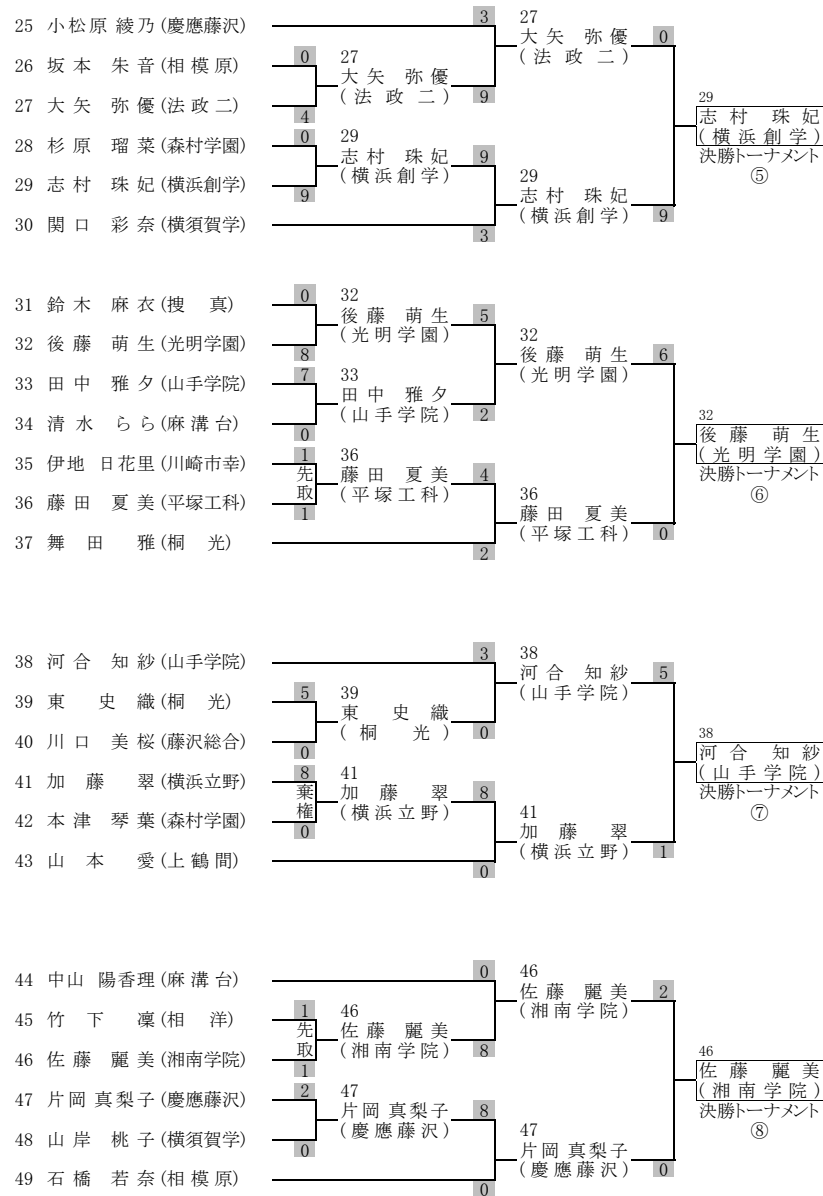

女子組手競技 - 53kg ②

令和元年度新人大会
令和元年11月3日(日)