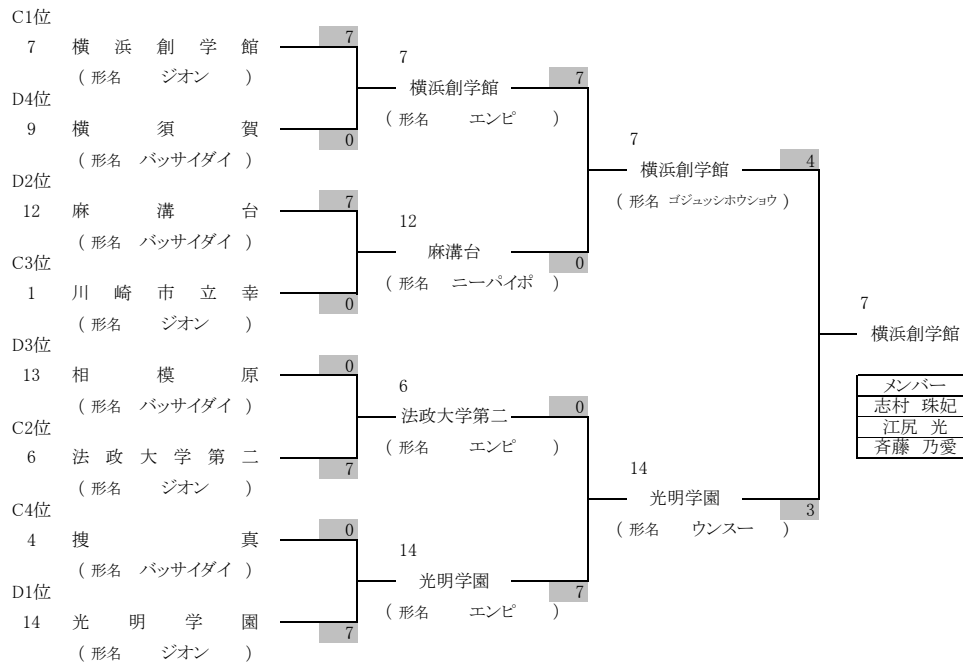

団体形1

男子団体形競技決勝トーナメント

令和元年度新人大会
令和元年11月3日(日)

優勝	光明学園 相模原高等学校	・・・12年ぶり9回目
準優勝	法政大学第二高等学校	
3位	湘南学院高等学校	
3位	慶應義塾高等学校	
5位	相洋高等学校	
5位	県立横浜立野高等学校	
5位	県立麻溝台高等学校	
5位	県立横浜修悠館高等学校 横須賀	

団体形2

女子団体形競技決勝トーナメント

令和元年度新人大会
令和元年11月3日(日)

決勝 横浜創学館 4 - 3 光明学園

準決勝 横浜創学館 7 - 0 麻溝台

光明学園 7 - 0 法政大学第二

準々決勝 横浜創学館 7 - 0 横須賀

麻溝台 7 - 0 川崎市立幸

法政大学第二 7 - 0 相模原

光明学園 7 - 0 捜真

優勝	横浜創学館高等学校	・・・5年連続6回目
準優勝	光明学園相模原高等学校	
3位	県立麻溝台高等学校	
3位	法政大学第二高等学校	
5位	県立横須賀高等学校	
5位	川崎市立幸高等学校	
5位	県立相模原高等学校	
5位	捜真女学校高等学部	