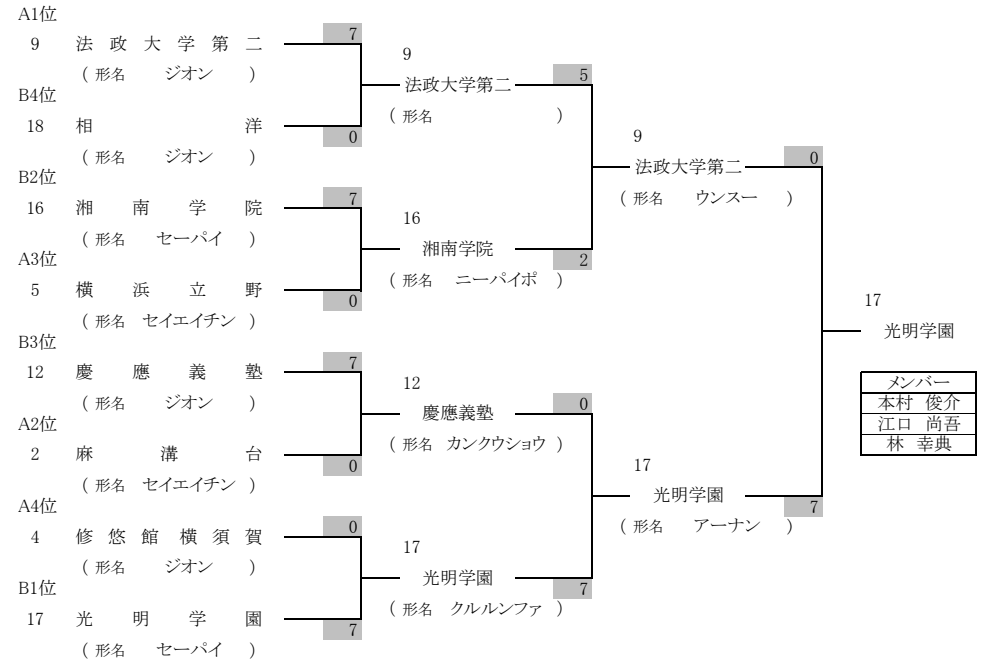

女子団体形競技予選

予選 ※4校決勝トーナメントへ

C	No	学校名	演武順	得点	順位
	1	川崎市立幸	1	19.34	3
2	藤沢総合	2	棄権		
3	相洋	3	15.00	6	
4	捜真	4	18.60	4	
5	慶應湘南藤沢	5	16.26	5	
6	法政大学第二	6	22.06	2	
7	横浜創学館	7	23.06	1	

予選 ※4校決勝トーナメントへ

D	No	学校名	演武順	得点	順位
	8	横浜立野	1	20.08	7
9	横須賀	2	20.82	4	
10	山手学院	3	20.48	5	
11	森村学園	4	20.48	5	
12	麻溝台	5	22.08	2	
13	相模原	6	21.48	3	
14	光明学園	7	23.46	1	

団体形1

男子団体形競技決勝トーナメント

令和元年度新人大会
令和元年11月3日(日)

優勝	光明学園 相模原高等学校	・・・12年ぶり9回目
準優勝	法政大学第二高等学校	
3位	湘南学院高等学校	
3位	慶應義塾高等学校	
5位	相洋高等学校	
5位	県立横浜立野高等学校	
5位	県立麻溝台高等学校	
5位	県立横浜修悠館高等学校 横須賀	

団体形2

女子団体形競技決勝トーナメント

令和元年度新人大会
令和元年11月3日(日)