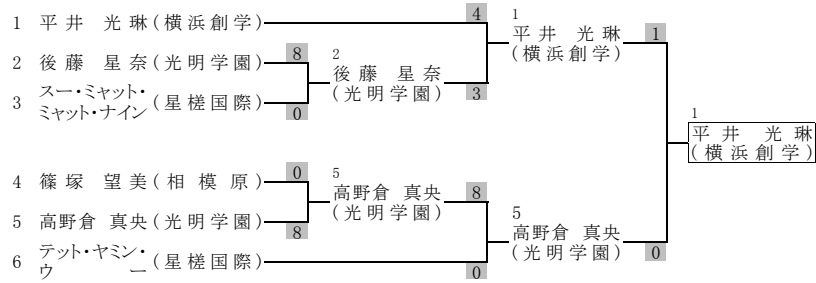

令和元年度新人大会
令和元年11月3日(日)

決勝	紺野 優香 (横浜創学)	4 - 2	福島 百華 (光明学園)
準決勝	紺野 優香 (横浜創学)	9 - 3	大塚 美波 (相洋)
	福島 百華 (光明学園)	4 - 4	一柳 史乃 (横浜創学)
準々決勝	紺野 優香 (横浜創学)	4 - 0	山本 彩未 (相洋)
	大塚 美波 (相洋)	5 - 0	炭田 陽和 (法政二)
	一柳 史乃 (横浜創学)	3 - 0	鈴木 彩音 (湘南学院)
	福島 百華 (光明学園)	8 - 1	石井 ひなの (相洋)

優勝	紺野 優香	横浜創学館高等学校
準優勝	福島 百華	光明学園 相模原高等学校
3位	大塚 美波	相洋高等学校
3位	一柳 史乃	横浜創学館高等学校
5位	山本 彩未	相洋高等学校
5位	炭田 陽和	法政大学第二高等学校
5位	鈴木 彩音	湘南学院高等学校
5位	石井 ひなの	相洋高等学校

女子組手競技 + 59kg 結果

令和元年度新人大会
令和元年11月3日(日)

決勝	平井 光琳 (横浜創学)	1	-	0	高野倉 真央 (光明学園)
準決勝	平井 光琳 (横浜創学)	4	-	3	後藤 星奈 (光明学園)
	高野倉 真央 (光明学園)	8	-	0	テット・ヤミン・ウー (星槎国際)