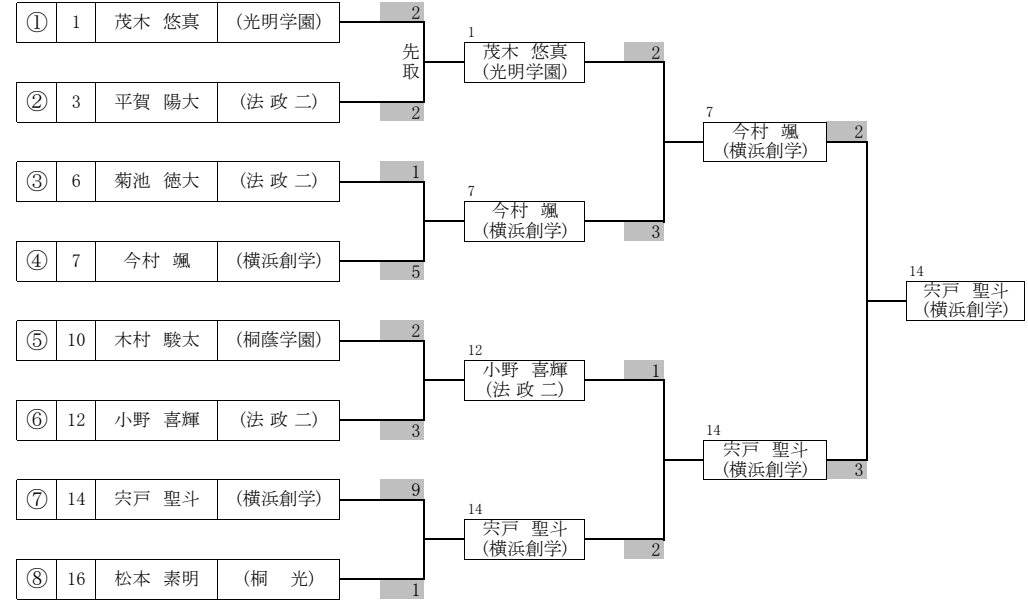

令和元年度新人大会
令和元年11月3日(日)

- 決 勝 小林 跡武 (光明学園) 8 - 5 石合 尊貴 (横浜創学)
- 準決勝 小林 跡武 (光明学園) 8 - 0 豊田 倭 (横須賀学)
 石合 尊貴 (横浜創学) 8 - 5 本村 俊介 (光明学園)
- 準々決勝 豊田 倭 (横須賀学) 7 - 7 石井 翔太 (横浜立野)
 小林 跡武 (光明学園) 3 - 1 並松 大輔 (湘南学院)
 本村 俊介 (光明学園) 4 - 0 杉田 翔 (慶應義塾)
 石合 尊貴 (横浜創学) 7 - 1 丹野 優汰 (相洋)

優 勝	小林 跡武	光明学園 相模原高等学校
準優勝	石合 尊貴	横浜創学館高等学校
3 位	豊田 倭	横須賀学院高等学校
3 位	本村 俊介	光明学園 相模原高等学校
5 位	石井 翔太	県立横浜立野高等学校
5 位	並松 大輔	湘南学院高等学校
5 位	杉田 翔	慶應義塾高等学校
5 位	丹野 優汰	相洋高等学校

男子組手競技 +68 kg ①

令和元年度新人大会
令和元年11月3日(日)

男子組手競技 +68kg 決勝トーナメント

令和元年度新人大会
令和元年11月3日(日)

決勝	宍戸 聖斗 (横浜創学)	3	-	2	今村 颯 (横浜創学)
準決勝	今村 颯 (横浜創学)	3	-	2	茂木 悠真 (光明学園)
	宍戸 聖斗 (横浜創学)	2	-	1	小野 喜輝 (法政二)
準々決勝	茂木 悠真 (光明学園)	2	-	2	平賀 陽大 (法政二)
	今村 颯 (横浜創学)	5	-	1	菊池 徳大 (法政二)
	小野 喜輝 (法政二)	3	-	2	木村 駿太 (桐蔭学園)
	宍戸 聖斗 (横浜創学)	9	-	1	松本 素明 (桐光)