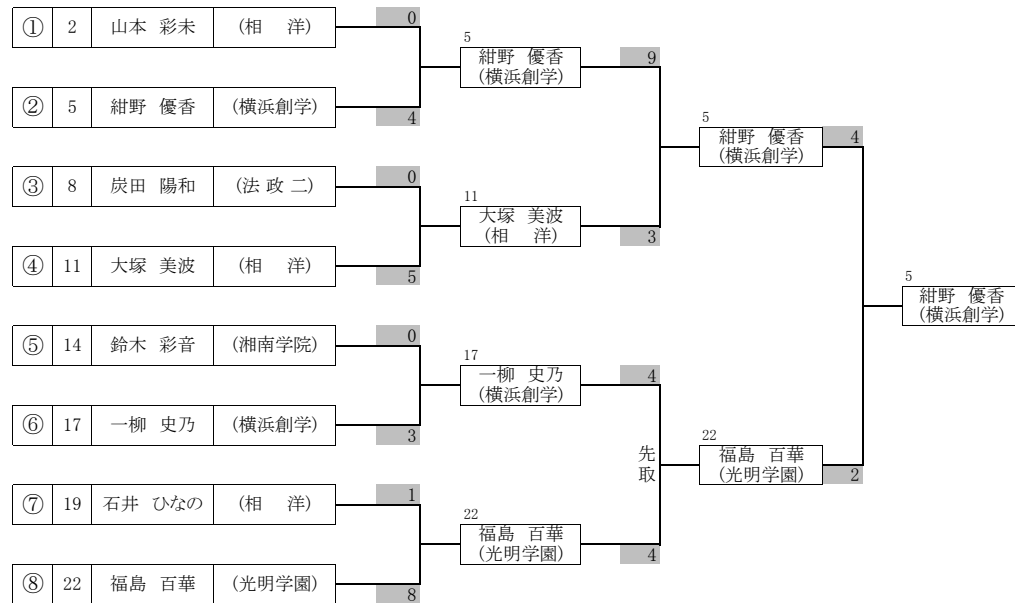

女子組手競技 -59kg 決勝トーナメント

令和元年度新人大会
令和元年11月3日(日)

決勝	紺野 優香 (横浜創学)	4 - 2	福島 百華 (光明学園)
準決勝	紺野 優香 (横浜創学)	9 - 3	大塚 美波 (相洋)
	福島 百華 (光明学園)	4 - 4	一柳 史乃 (横浜創学)
準々決勝	紺野 優香 (横浜創学)	4 - 0	山本 彩未 (相洋)
	大塚 美波 (相洋)	5 - 0	炭田 陽和 (法政二)
	一柳 史乃 (横浜創学)	3 - 0	鈴木 彩音 (湘南学院)
	福島 百華 (光明学園)	8 - 1	石井 ひなの (相洋)

優勝	紺野 優香	横浜創学館高等学校
準優勝	福島 百華	光明学園 相模原高等学校
3位	大塚 美波	相洋高等学校
3位	一柳 史乃	横浜創学館高等学校
5位	山本 彩未	相洋高等学校
5位	炭田 陽和	法政大学第二高等学校
5位	鈴木 彩音	湘南学院高等学校
5位	石井 ひなの	相洋高等学校