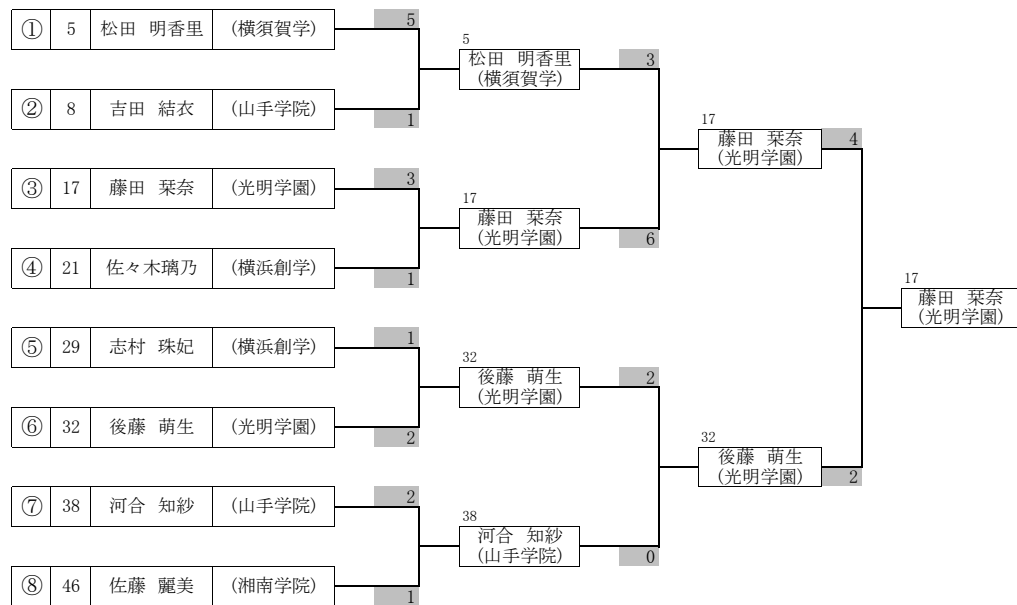

女子組手競技 - 53kg ①

令和元年度新人大会
令和元年11月3日(日)

女子組手競技 - 53kg ②

令和元年度新人大会
令和元年11月3日(日)

女子組手競技 - 53kg 決勝トーナメント

令和元年度新人大会
令和元年11月3日(日)

- 決勝 藤田 菜奈 (光明学園) 4 - 2 後藤 萌生 (光明学園)
- 準決勝 藤田 菜奈 (光明学園) 6 - 3 松田 明香里 (横須賀学)
後藤 萌生 (光明学園) 2 - 0 河合 知紗 (山手学院)
- 準々決勝 松田 明香里 (横須賀学) 5 - 1 吉田 結衣 (山手学院)
藤田 菜奈 (光明学園) 3 - 1 佐々木璃乃 (横浜創学)
後藤 萌生 (光明学園) 2 - 1 志村 珠妃 (横浜創学)
河合 知紗 (山手学院) 2 - 1 佐藤 麗美 (湘南学院)