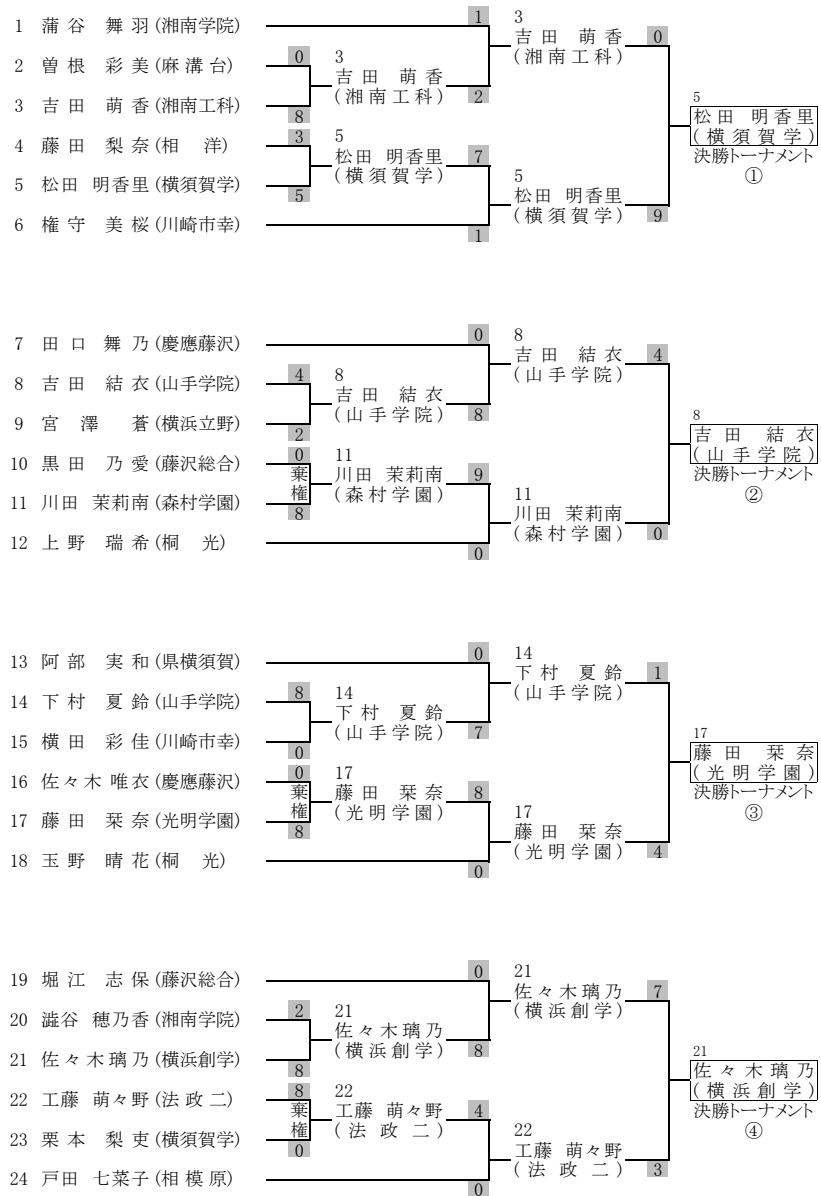

女子団体形競技予選

予選 ※4校決勝トーナメントへ

C	No	学校名	演武順	得点	順位
	1	川崎市立幸	1	19.34	3
2	藤沢総合	2	棄権		
3	相洋	3	15.00	6	
4	捜真	4	18.60	4	
5	慶應湘南藤沢	5	16.26	5	
6	法政大学第二	6	22.06	2	
7	横浜創学館	7	23.06	1	

予選 ※4校決勝トーナメントへ

D	No	学校名	演武順	得点	順位
	8	横浜立野	1	20.08	7
9	横須賀	2	20.82	4	
10	山手学院	3	20.48	5	
11	森村学園	4	20.48	5	
12	麻溝台	5	22.08	2	
13	相模原	6	21.48	3	
14	光明学園	7	23.46	1	

団体形1

男子団体形競技決勝トーナメント

令和元年度新人大会
令和元年11月3日(日)

優勝	光明学園 相模原高等学校	・・・12年ぶり9回目
準優勝	法政大学第二高等学校	
3位	湘南学院高等学校	
3位	慶應義塾高等学校	
5位	相洋高等学校	
5位	県立横浜立野高等学校	
5位	県立麻溝台高等学校	
5位	県立横浜修悠館高等学校 横須賀	

団体形2

女子団体形競技決勝トーナメント

令和元年度新人大会
令和元年11月3日(日)

決勝 横浜創学館 4 - 3 光明学園

準決勝 横浜創学館 7 - 0 麻溝台

光明学園 7 - 0 法政大学第二

準々決勝 横浜創学館 7 - 0 横須賀

麻溝台 7 - 0 川崎市立幸

法政大学第二 7 - 0 相模原

光明学園 7 - 0 捜真

優勝	横浜創学館高等学校	・・・5年連続6回目
準優勝	光明学園相模原高等学校	
3位	県立麻溝台高等学校	
3位	法政大学第二高等学校	
5位	県立横須賀高等学校	
5位	川崎市立幸高等学校	
5位	県立相模原高等学校	
5位	捜真女学校高等学部	

女子組手競技 - 53kg ①

令和元年度新人大会
令和元年11月3日(日)

女子組手競技 - 53kg ②

令和元年度新人大会
令和元年11月3日(日)

女子組手競技 - 53kg 決勝トーナメント

令和元年度新人大会
令和元年11月3日(日)

- 決勝 藤田 菜奈 (光明学園) 4 - 2 後藤 萌生 (光明学園)
- 準決勝 藤田 菜奈 (光明学園) 6 - 3 松田 明香里 (横須賀学)
後藤 萌生 (光明学園) 2 - 0 河合 知紗 (山手学院)
- 準々決勝 松田 明香里 (横須賀学) 5 - 1 吉田 結衣 (山手学院)
藤田 菜奈 (光明学園) 3 - 1 佐々木璃乃 (横浜創学)
後藤 萌生 (光明学園) 2 - 1 志村 珠妃 (横浜創学)
河合 知紗 (山手学院) 2 - 1 佐藤 麗美 (湘南学院)