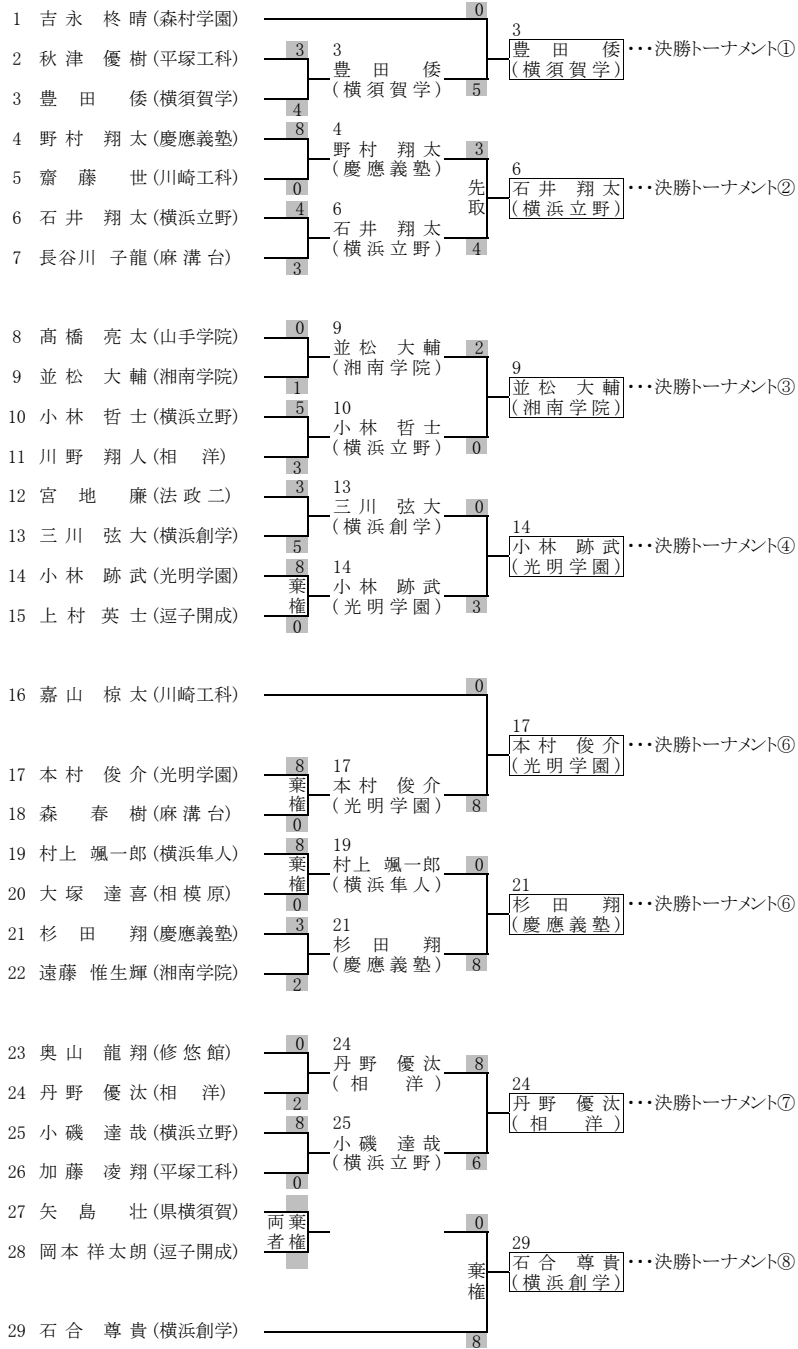

男子組手競技 - 68kg ①

令和元年度新人大会
令和元年11月3日(日)