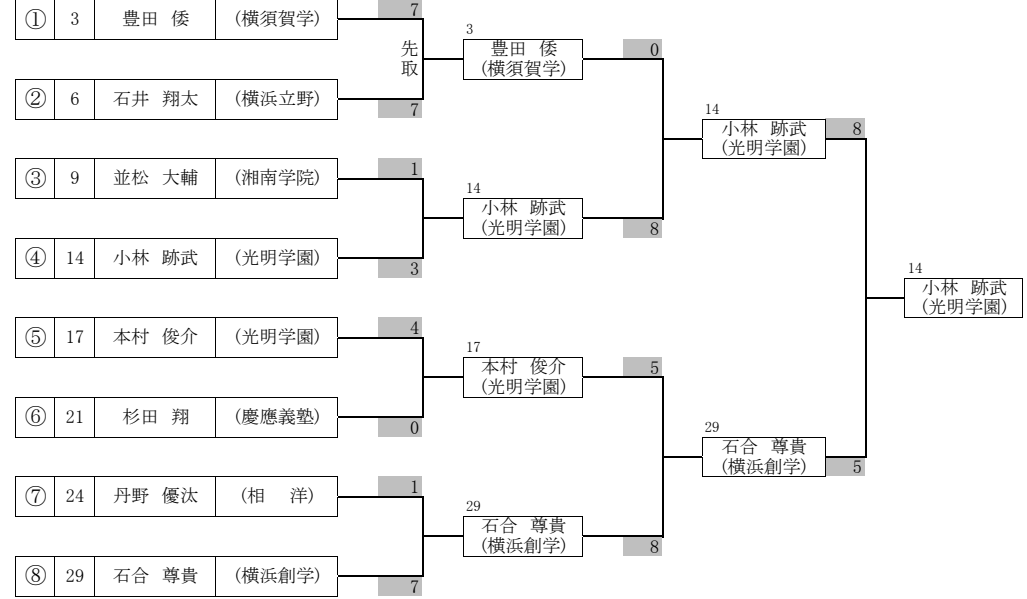

令和元年度新人大会
令和元年11月3日(日)

男子組手競技 -61kg 決勝トーナメント

令和元年度新人大会
令和元年11月3日(日)

- 決 勝 石井康太郎 (横浜創学) 3 - 2 丸山 柊 (光明学園)
- 準決勝 丸山 柊 (光明学園) 8 - 0 梅澤 琉晴 (相 洋)
 石井康太郎 (横浜創学) 5 - 4 中野 伊織 (相 洋)
- 準々決勝 丸山 柊 (光明学園) 2 - 0 奥津 颯大 (相 洋)
 梅澤 琉晴 (相 洋) 8 - 0 立元 宏樹 (横須賀学)
 中野 伊織 (相 洋) 5 - 0 濱崎 隆太 (横須賀学)
 石井康太郎 (横浜創学) 6 - 1 佐藤 健心 (法 政 二)

優 勝	石井康太郎	横浜創学館高等学校
準優勝	丸山 柊	光明学園 相模原高等学校
3 位	梅澤 琉晴	相洋高等学校
3 位	中野 伊織	相洋高等学校
5 位	奥津 颯大	相洋高等学校
5 位	立元 宏樹	横須賀学院高等学校
5 位	濱崎 隆太	横須賀学院高等学校
5 位	佐藤 健心	法政大学第二高等学校

男子組手競技 - 68kg ①

令和元年度新人大会
令和元年11月3日(日)

男子組手競技 - 68kg 決勝トーナメント

令和元年度新人大会
令和元年11月3日(日)

- 決 勝 小林 跡武 (光明学園) 8 - 5 石合 尊貴 (横浜創学)
- 準決勝 小林 跡武 (光明学園) 8 - 0 豊田 倭 (横須賀学)
 石合 尊貴 (横浜創学) 8 - 5 本村 俊介 (光明学園)
- 準々決勝 豊田 倭 (横須賀学) 7 - 7 石井 翔太 (横浜立野)
 小林 跡武 (光明学園) 3 - 1 並松 大輔 (湘南学院)
 本村 俊介 (光明学園) 4 - 0 杉田 翔 (慶應義塾)
 石合 尊貴 (横浜創学) 7 - 1 丹野 優汰 (相洋)