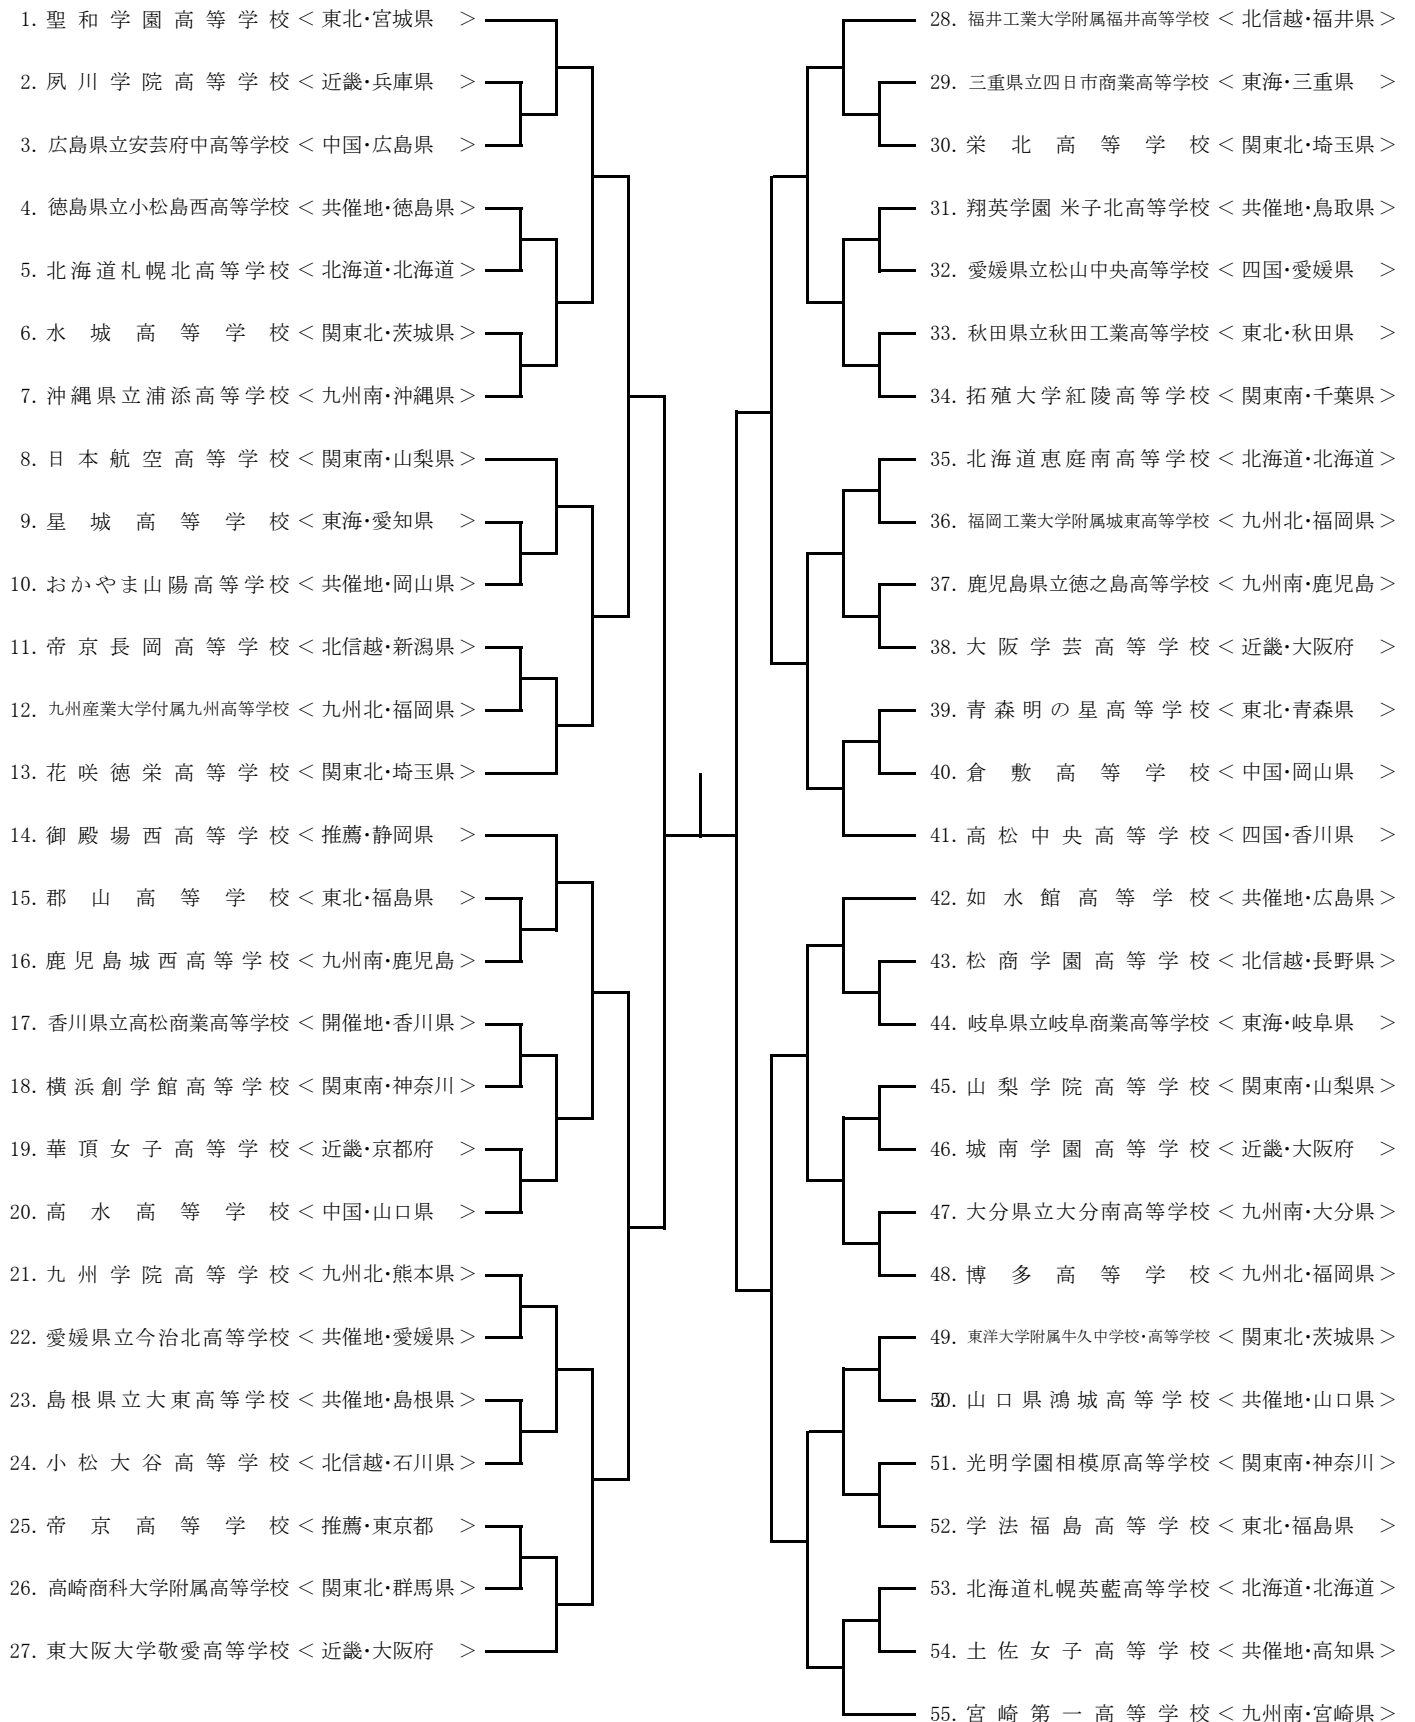

団体組手男子(63)

1R 2R 3R 4R SF F SF 4R 3R 2R 1R

団体組手女子(55)

1R 2R 3R 4R SF F SF 4R 3R 2R 1R

団体形男子(55)

1R 2R 3R 4R SF F SF 4R 3R 2R 1R

団体形女子(56)

1R 2R 3R 4R SF F SF 4R 3R 2R 1R

個人組手女子-59 (2 9)

1R 2R 3R SF F SF 3R 2R 1R

個人組手女子+59 (1 8)