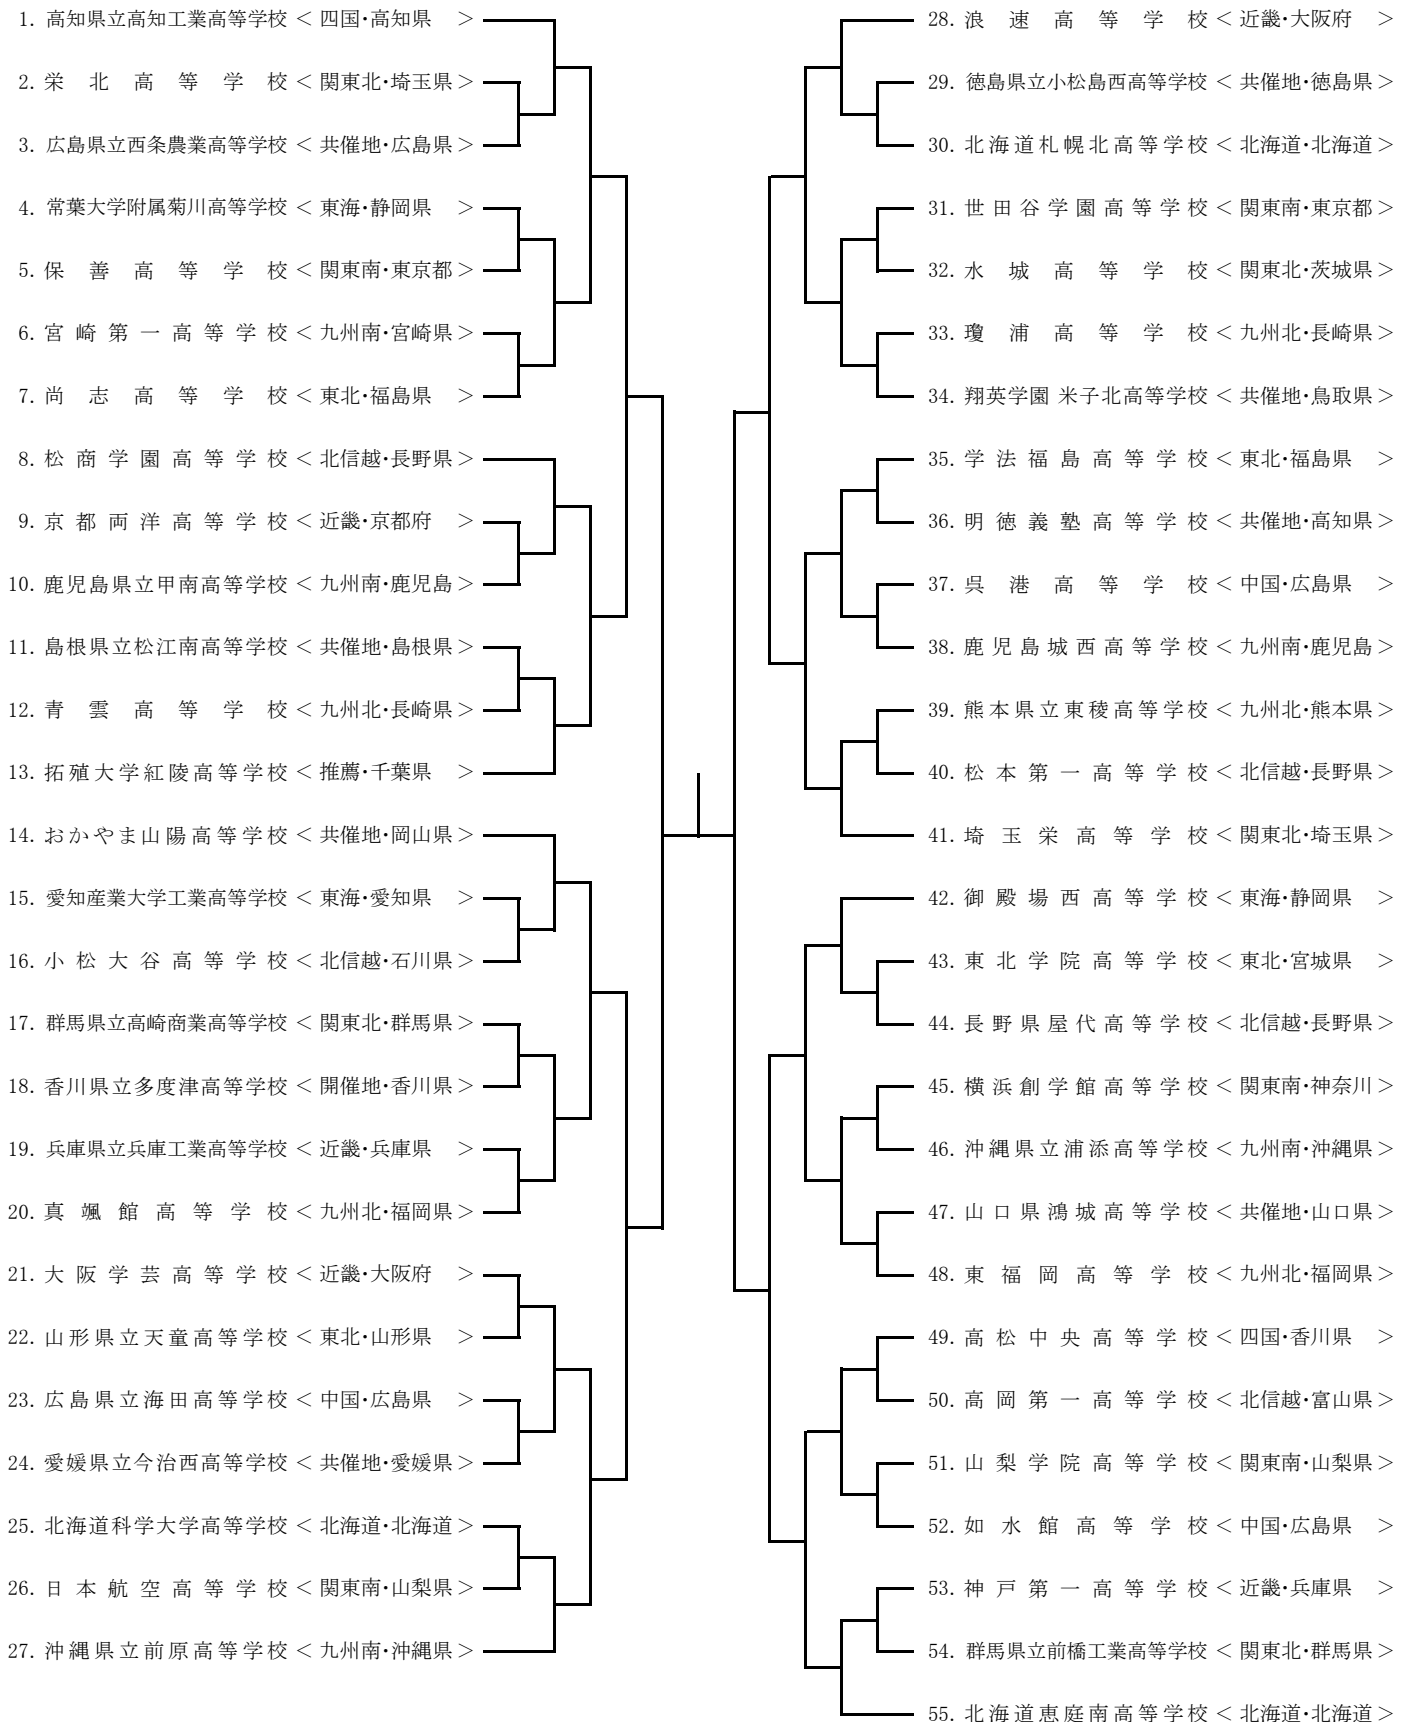

団体組手男子(63)

1R 2R 3R 4R SF F SF 4R 3R 2R 1R

団体組手女子(55)

1R 2R 3R 4R SF F SF 4R 3R 2R 1R

団体形男子(55)

1R 2R 3R 4R SF F SF 4R 3R 2R 1R

団体形女子(56)

1R 2R 3R 4R SF F SF 4R 3R 2R 1R

個人組手女子-59 (2 9)

1R 2R 3R SF F SF 3R 2R 1R

個人組手女子+59 (1 8)