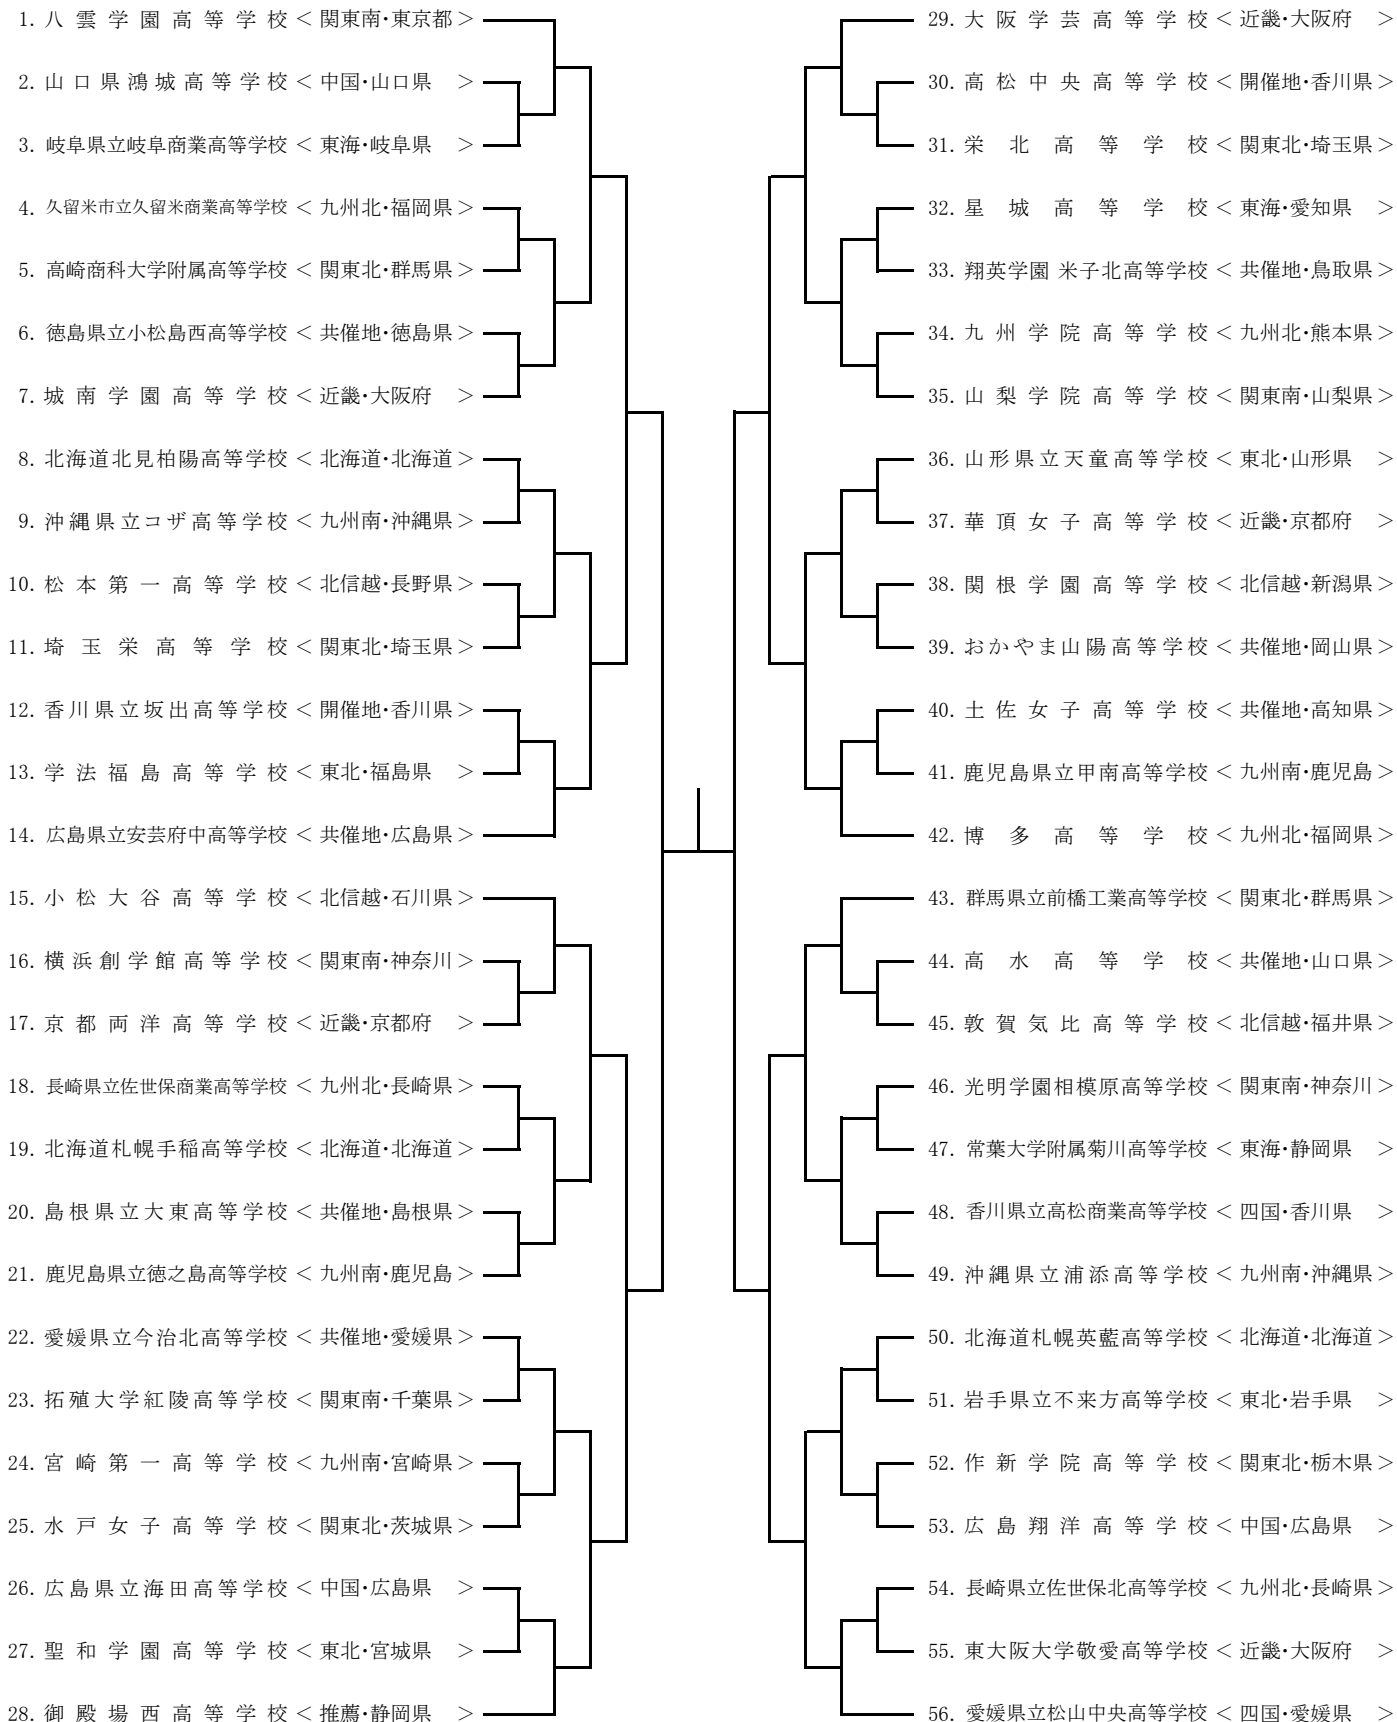

団体組手男子(63)

1R 2R 3R 4R SF F SF 4R 3R 2R 1R

団体組手女子(55)

1R 2R 3R 4R SF F SF 4R 3R 2R 1R

団体形男子(55)

1R 2R 3R 4R SF F SF 4R 3R 2R 1R

団体形女子(56)

1R 2R 3R 4R SF F SF 4R 3R 2R 1R

個人組手女子-59 (2 9)

1R 2R 3R SF F SF 3R 2R 1R

個人組手女子+59 (1 8)