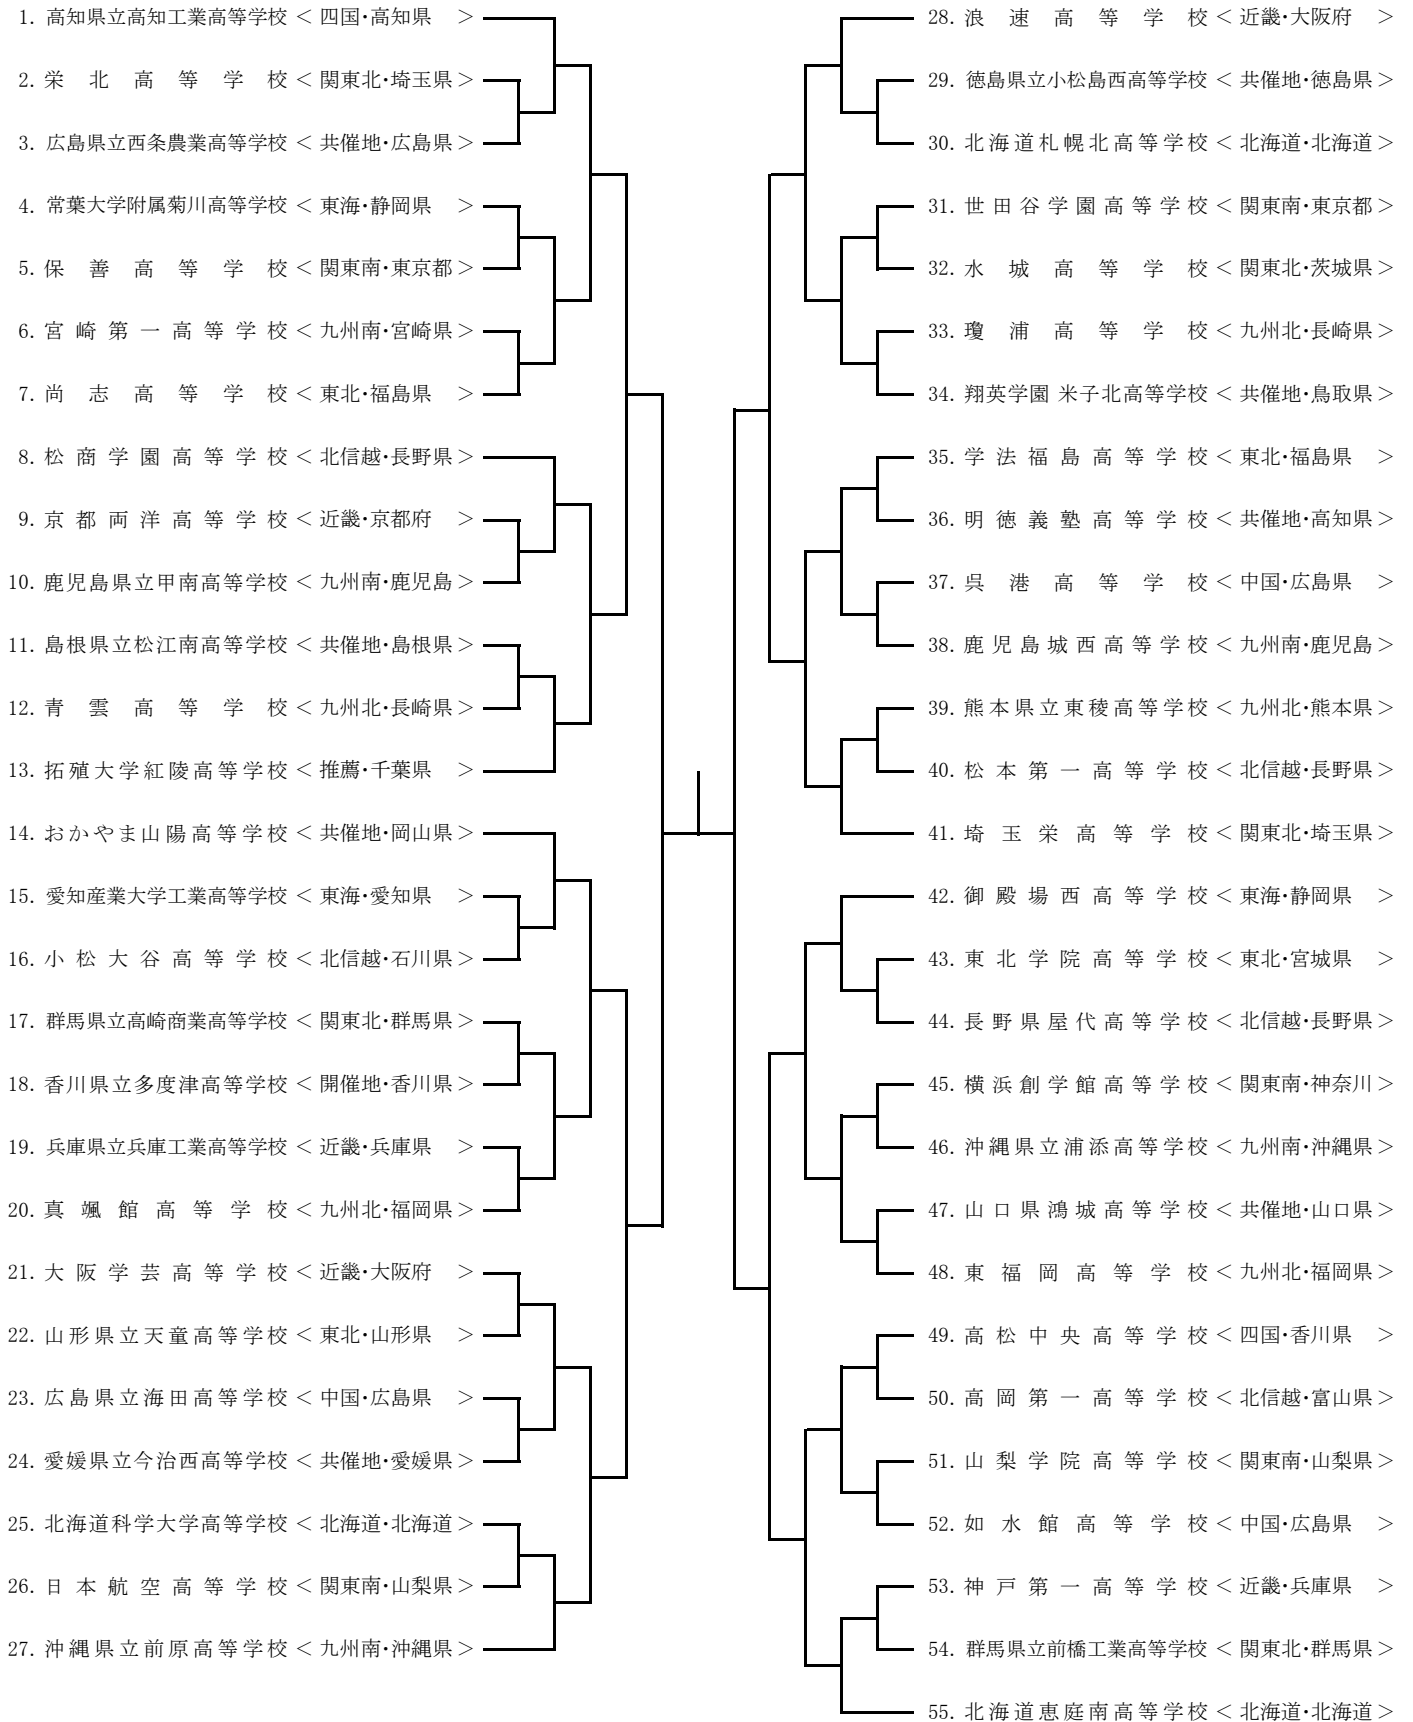

団体組手男子(63)

1R 2R 3R 4R SF F SF 4R 3R 2R 1R

団体組手女子(55)

1R 2R 3R 4R SF F SF 4R 3R 2R 1R

団体形男子(55)

1R 2R 3R 4R SF F SF 4R 3R 2R 1R

団体形女子(56)

1R 2R 3R 4R SF F SF 4R 3R 2R 1R

個人組手女子-59 (2 9)

1R 2R 3R SF F SF 3R 2R 1R

個人組手女子+59 (1 8)